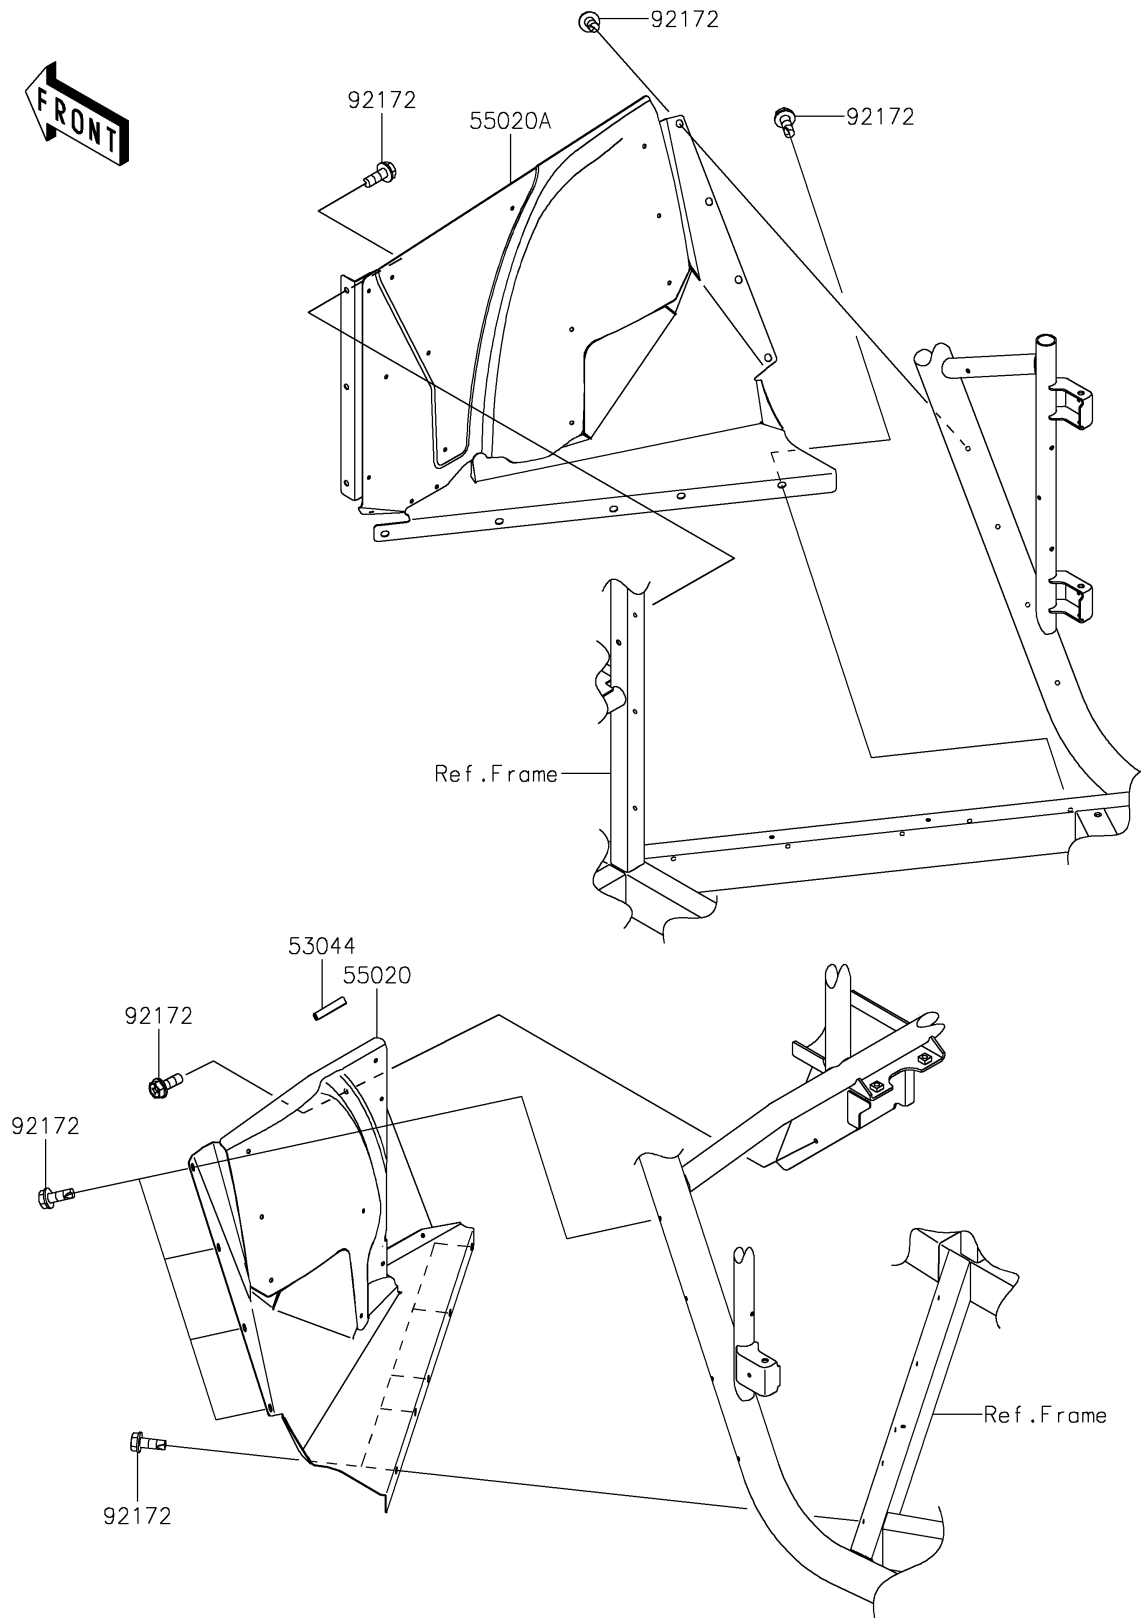

2024 Teryx4™ S LE

PARTS DIAGRAM

Guard(s)

F2680

2024 Teryx4™ S LE

PARTS LIST

Guard(s)

ITEM NAME

PART NUMBER

QUANTITY
