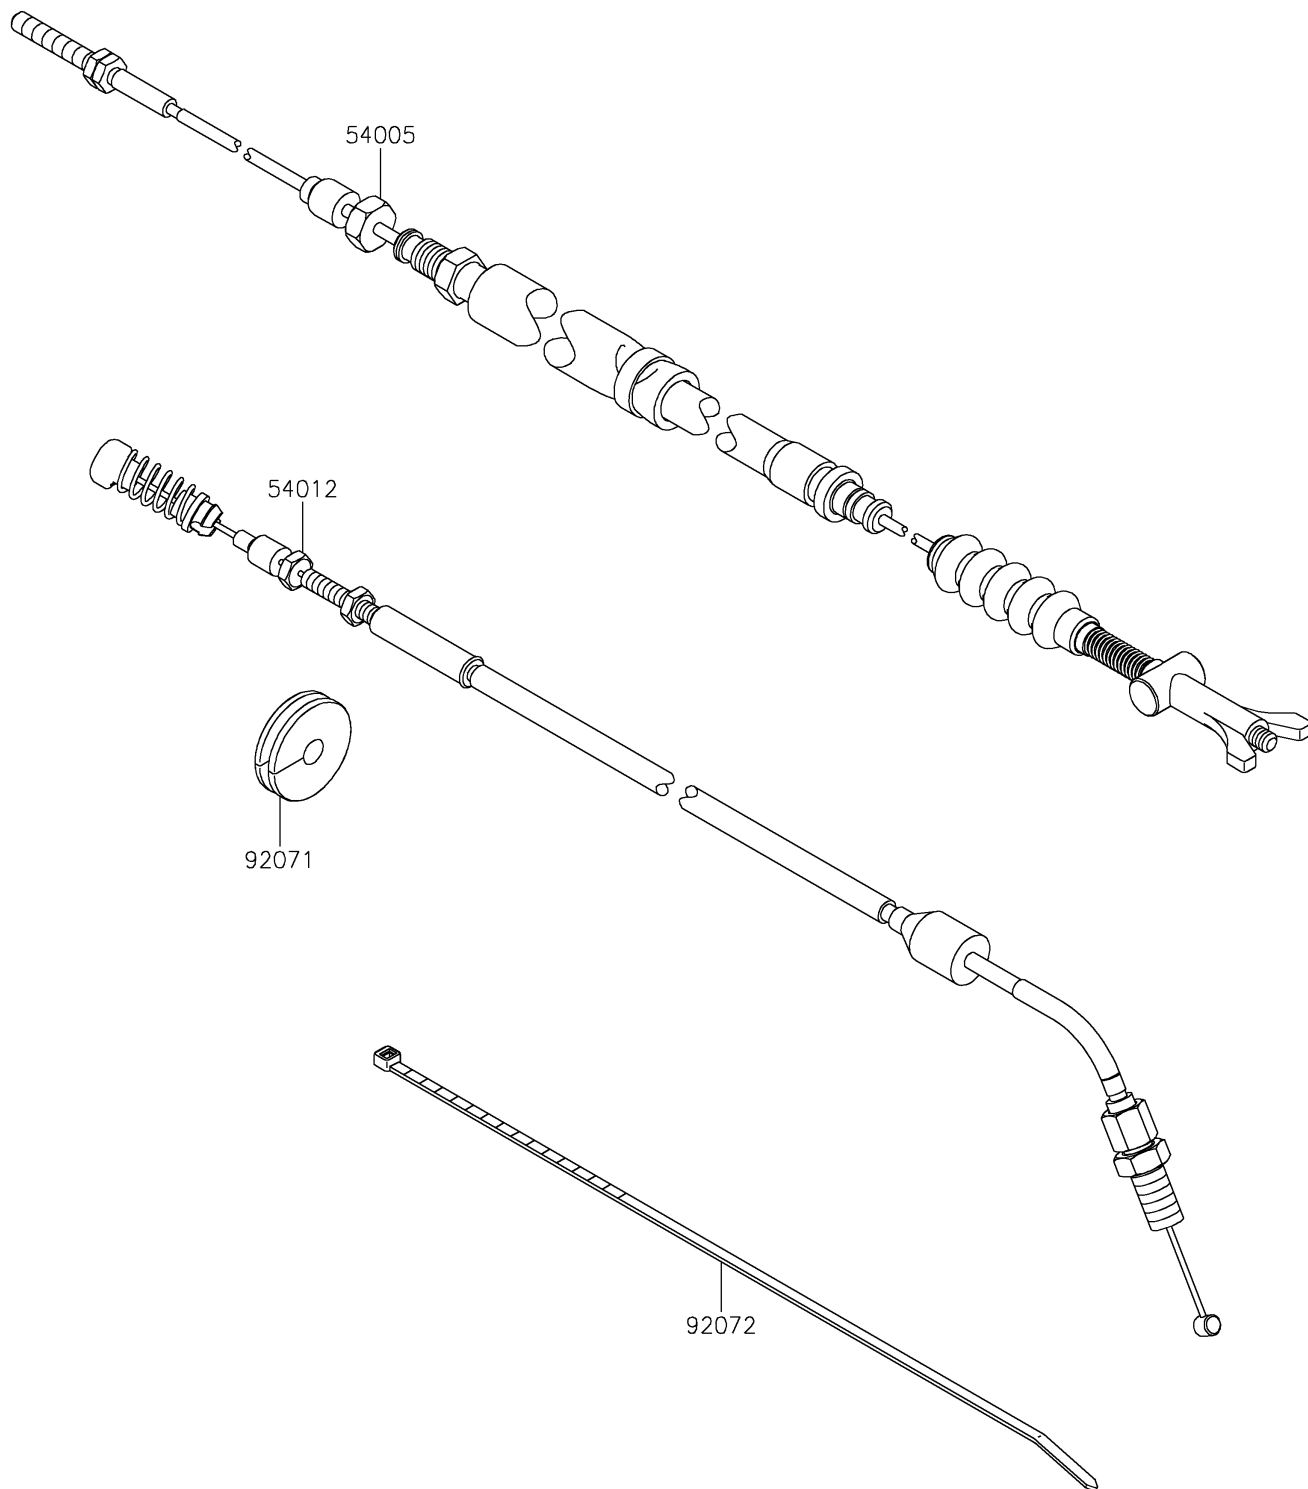

2024 TERYX4™ S LE

PARTS DIAGRAM

Cables

F2540

2024 TERYX4™ S LE

PARTS LIST

Cables

ITEM NAME	PART NUMBER	QUANTITY
CABLE-BRAKE (Ref # 54005)	54005-0042	1
CABLE-THROTTLE (Ref # 54012)	54012-0700	1
GROMMET (Ref # 92071)	92071-1136	1
BAND,L=292.1 (Ref # 92072)	92072-3509	1