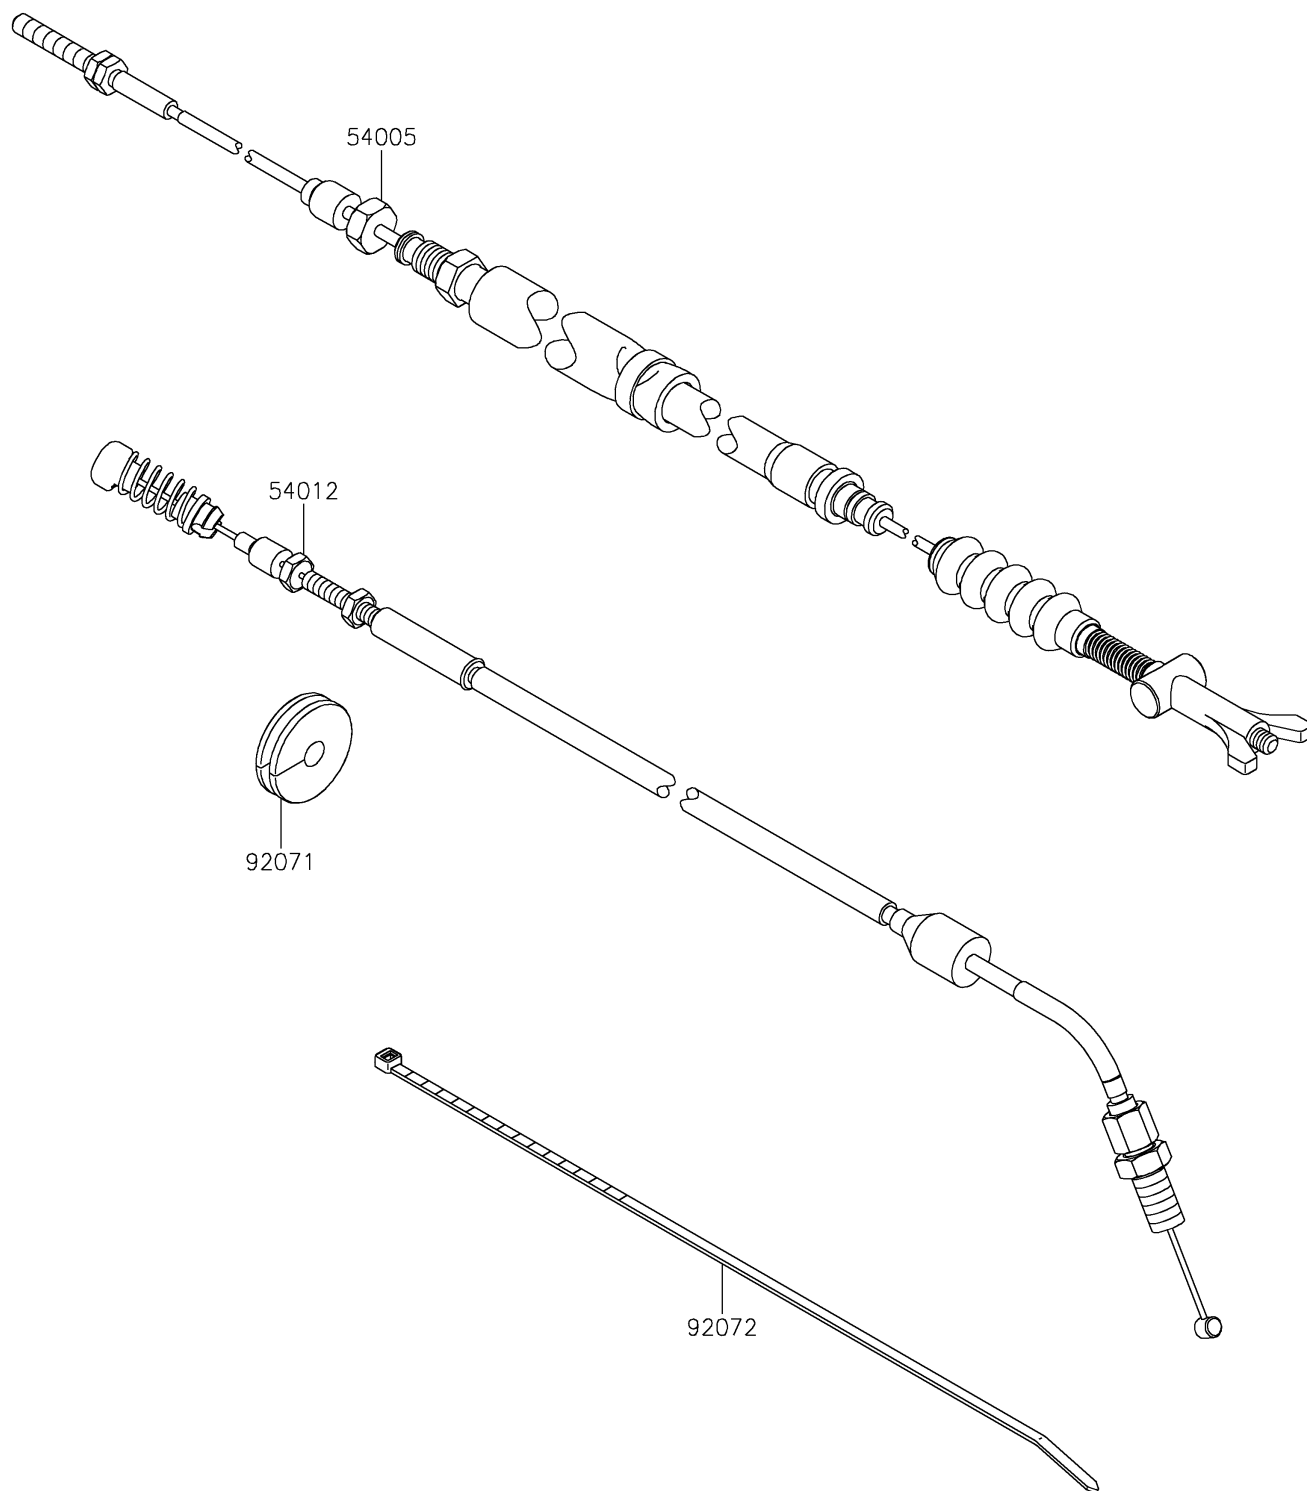

2024 Teryx4™ S LE

PARTS DIAGRAM

Cables

F2540

2024 Teryx4™ S LE

PARTS LIST

Cables

ITEM NAME

PART NUMBER

QUANTITY
