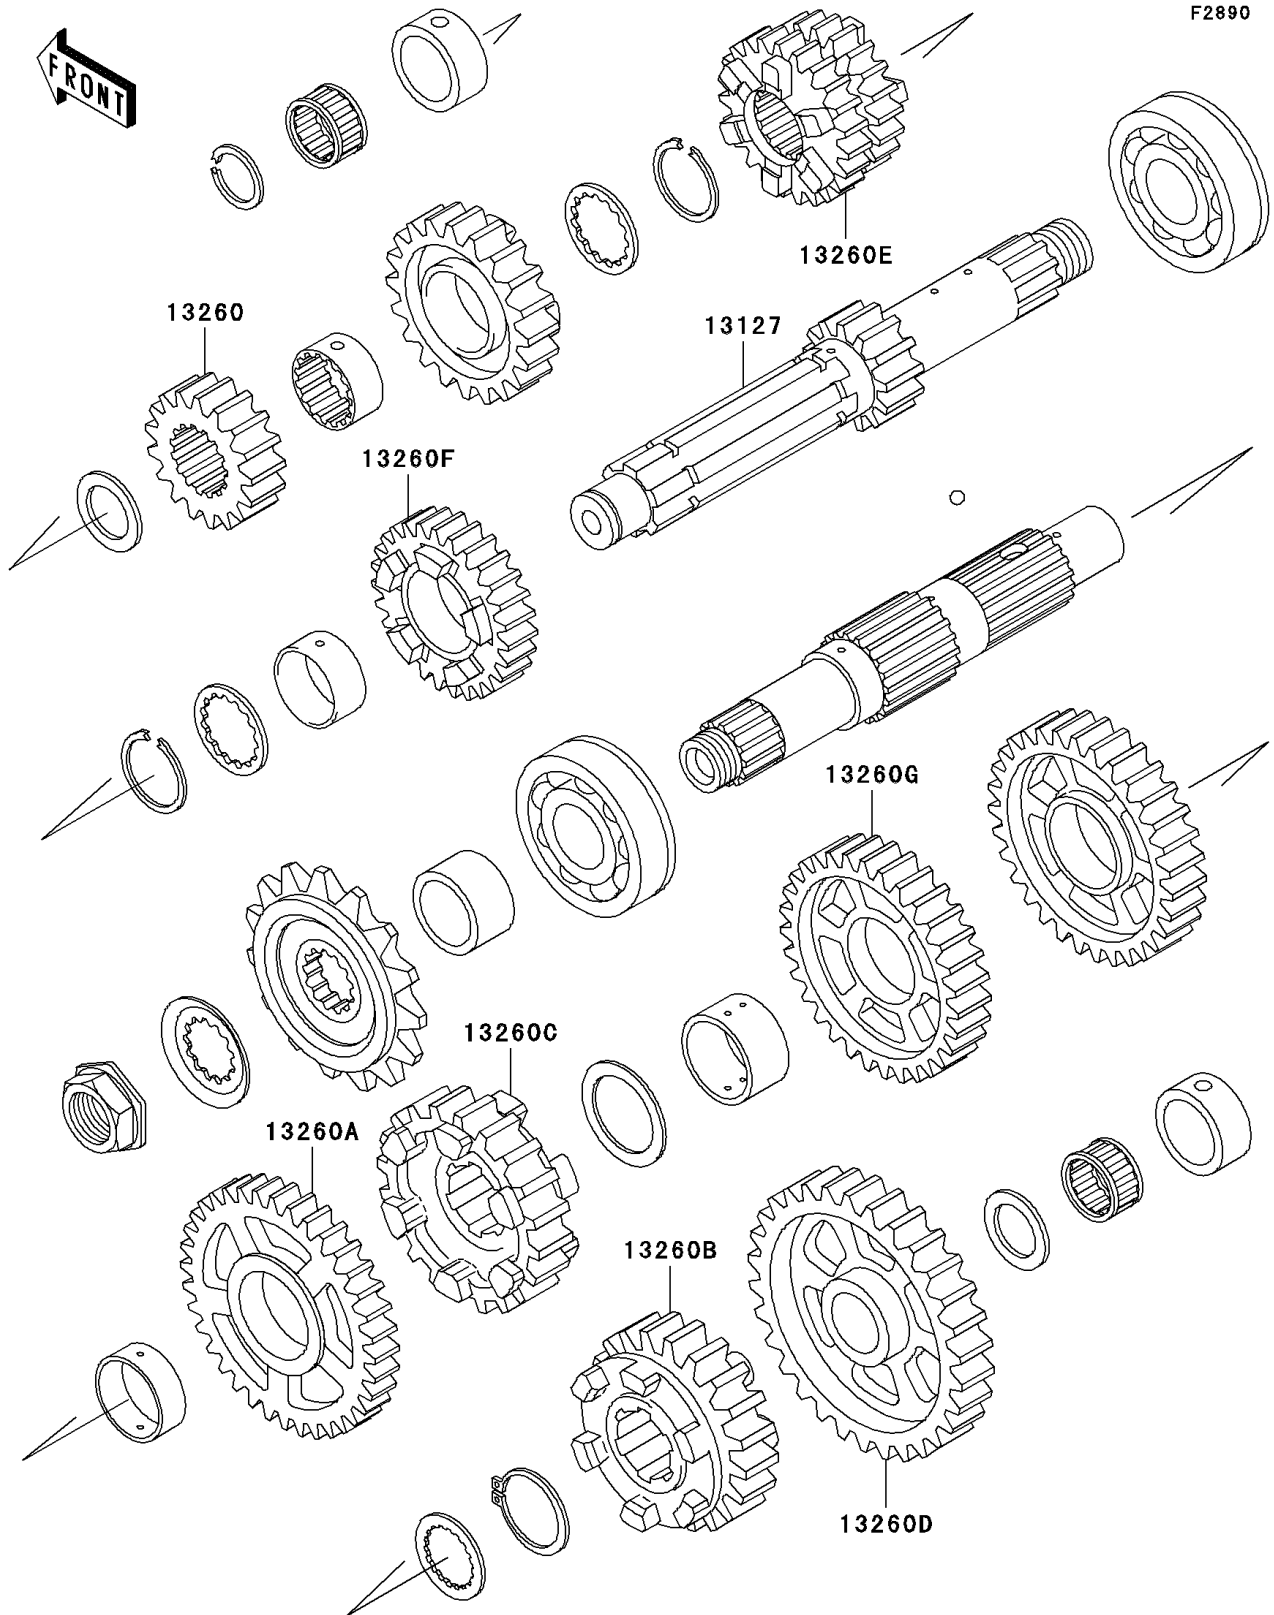

# 2001 Ninja<sup>®</sup> ZX<sup>™</sup>-7R

## PARTS DIAGRAM

Optional Parts(ZX-7RR Trans.)

## PARTS LIST

Optional Parts(ZX-7RR Trans.)

**ITEM NAME**

**PART NUMBER**

**QUANTITY**

---