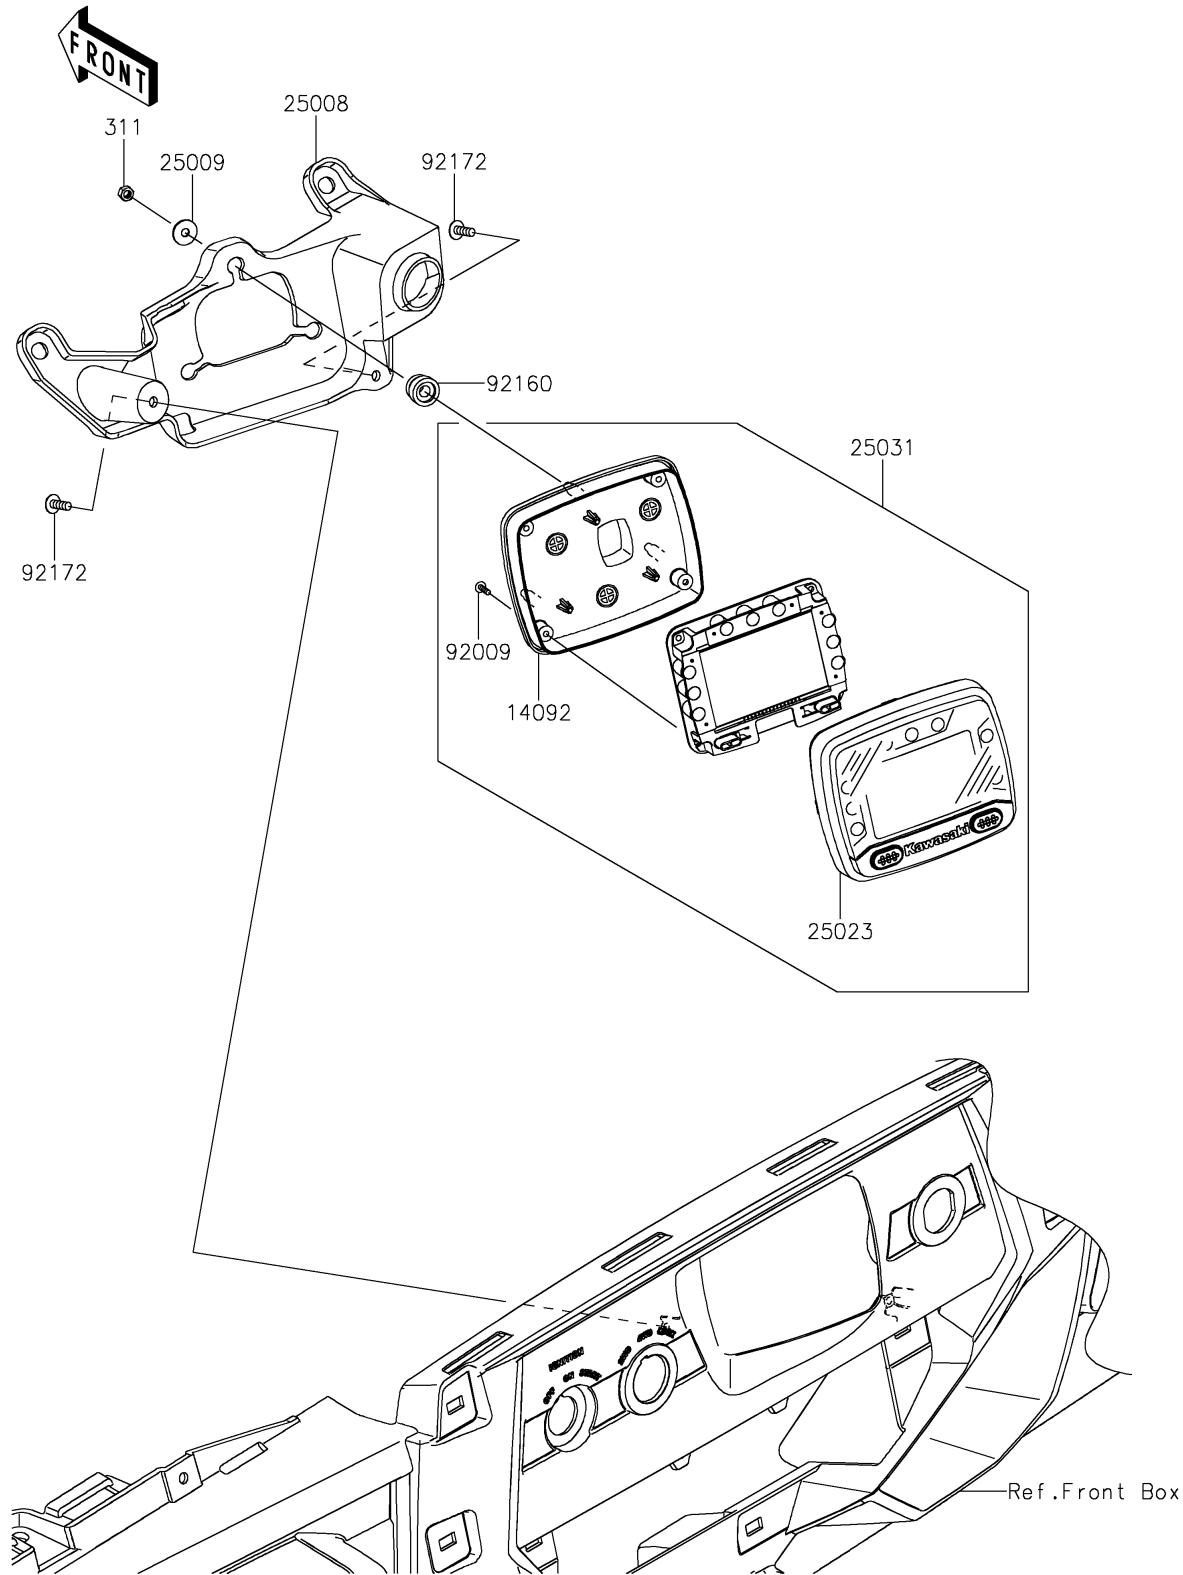

2024 Teryx4™ S LE

PARTS DIAGRAM

Meter(s)

F2530

2024 Teryx4™ S LE

PARTS LIST

Meter(s)

ITEM NAME

PART NUMBER

QUANTITY
