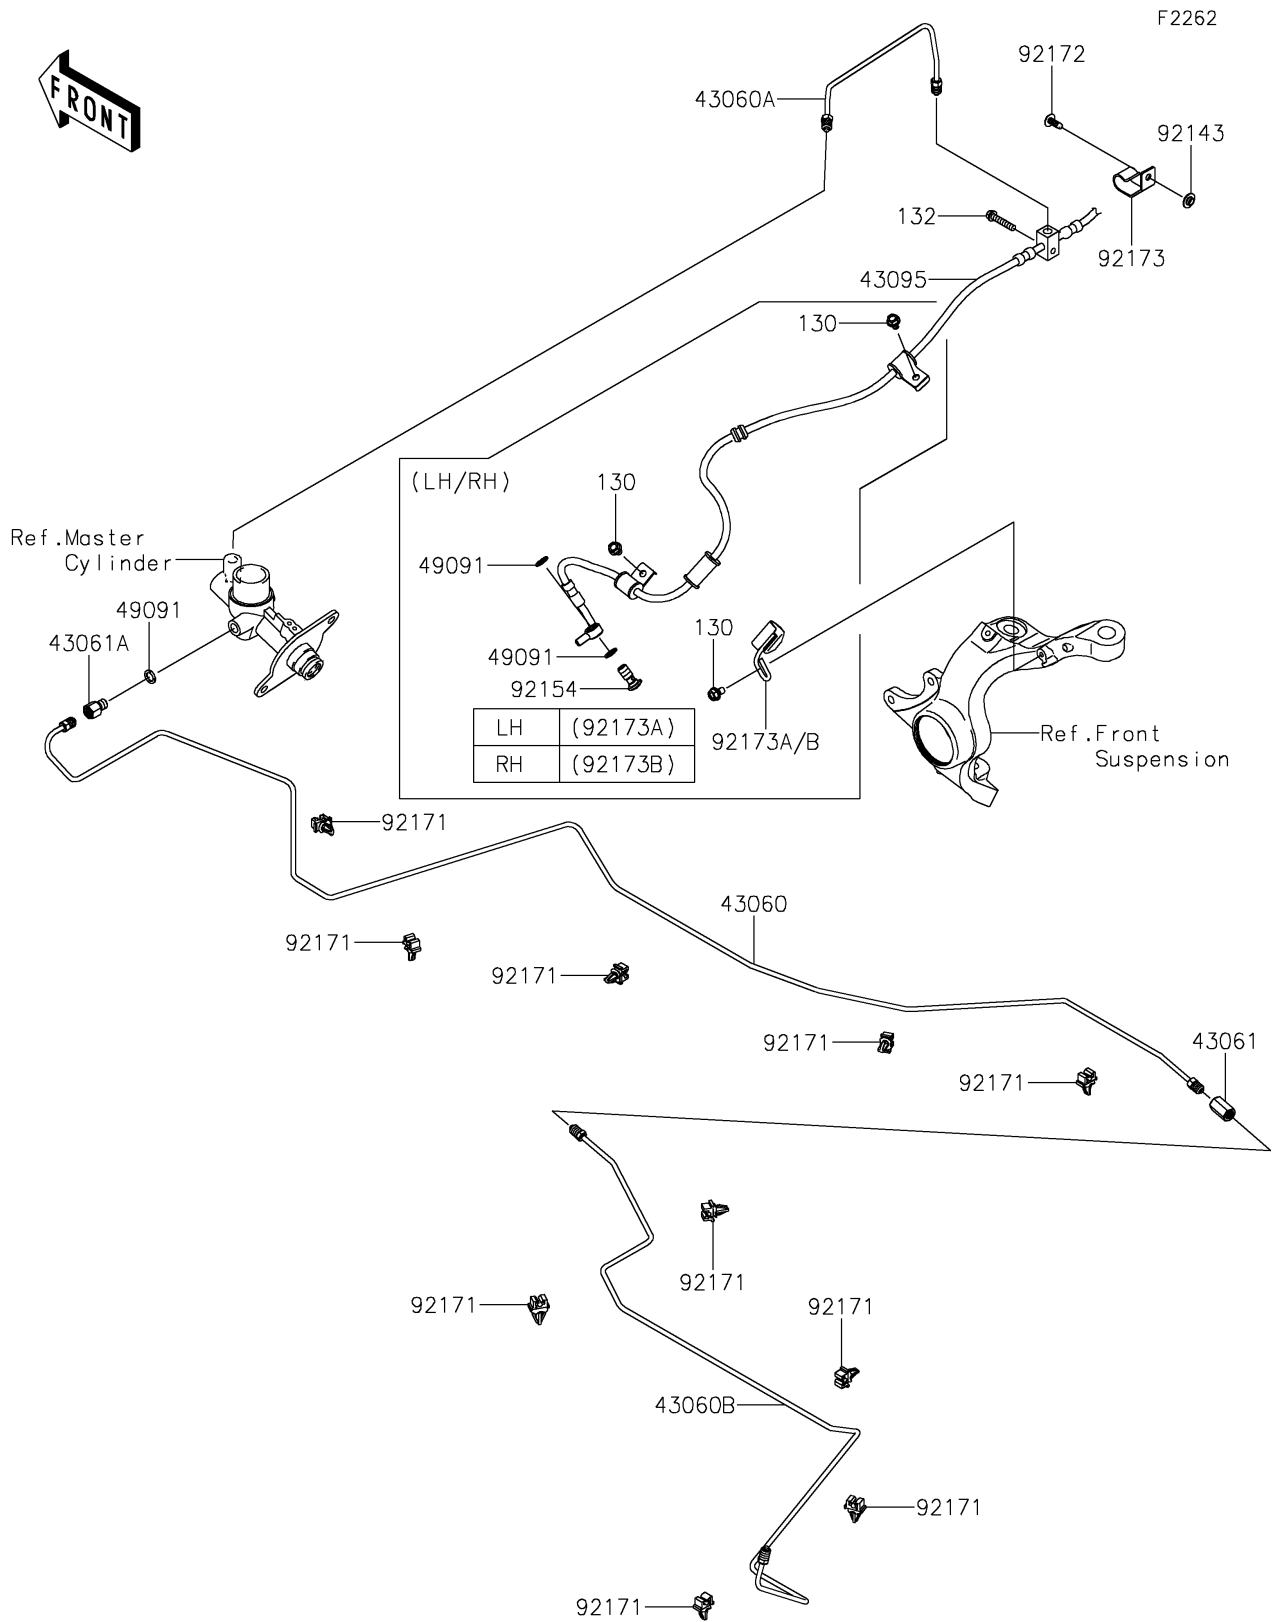

2024 TERYX4™ S LE

PARTS DIAGRAM

Brake Piping

2024 TERYX4™ S LE

PARTS LIST

Brake Piping

ITEM NAME	PART NUMBER	QUANTITY
PIPE-BRAKE,M/C-JOINT (Ref # 43060)	43060-0316	1
PIPE-BRAKE,M/C-FR JOINT (Ref # 43060A)	43060-0320	1
PIPE-BRAKE,JOINT-BRAKE (Ref # 43060B)	43060-0324	1
JOINT-BRAKE (Ref # 43061)	43061-0003	1
JOINT-BRAKE,M/C (Ref # 43061A)	43061-0302	1
HOSE-BRAKE,FR (Ref # 43095)	43095-1749	1
WASHER-SEAL,10.1X14.5X1.5 (Ref # 49091)	49091-0001	5
COLLAR (Ref # 92143)	92143-1087	1
BOLT,TORX,10X23 (Ref # 92154)	92154-1875	2
CLAMP (Ref # 92171)	92171-0805	10
SCREW,TAPPING,6X16 (Ref # 92172)	92172-0739	1
CLAMP (Ref # 92173)	92173-0930	1
CLAMP,LH (Ref # 92173A)	92173-0934	1
CLAMP,RH (Ref # 92173B)	92173-0935	1
BOLT-FLANGED,6X10 (Ref # 130)	130BA0610	6
BOLT-FLANGED-SMALL,6X30 (Ref # 132)	132BA0630	1