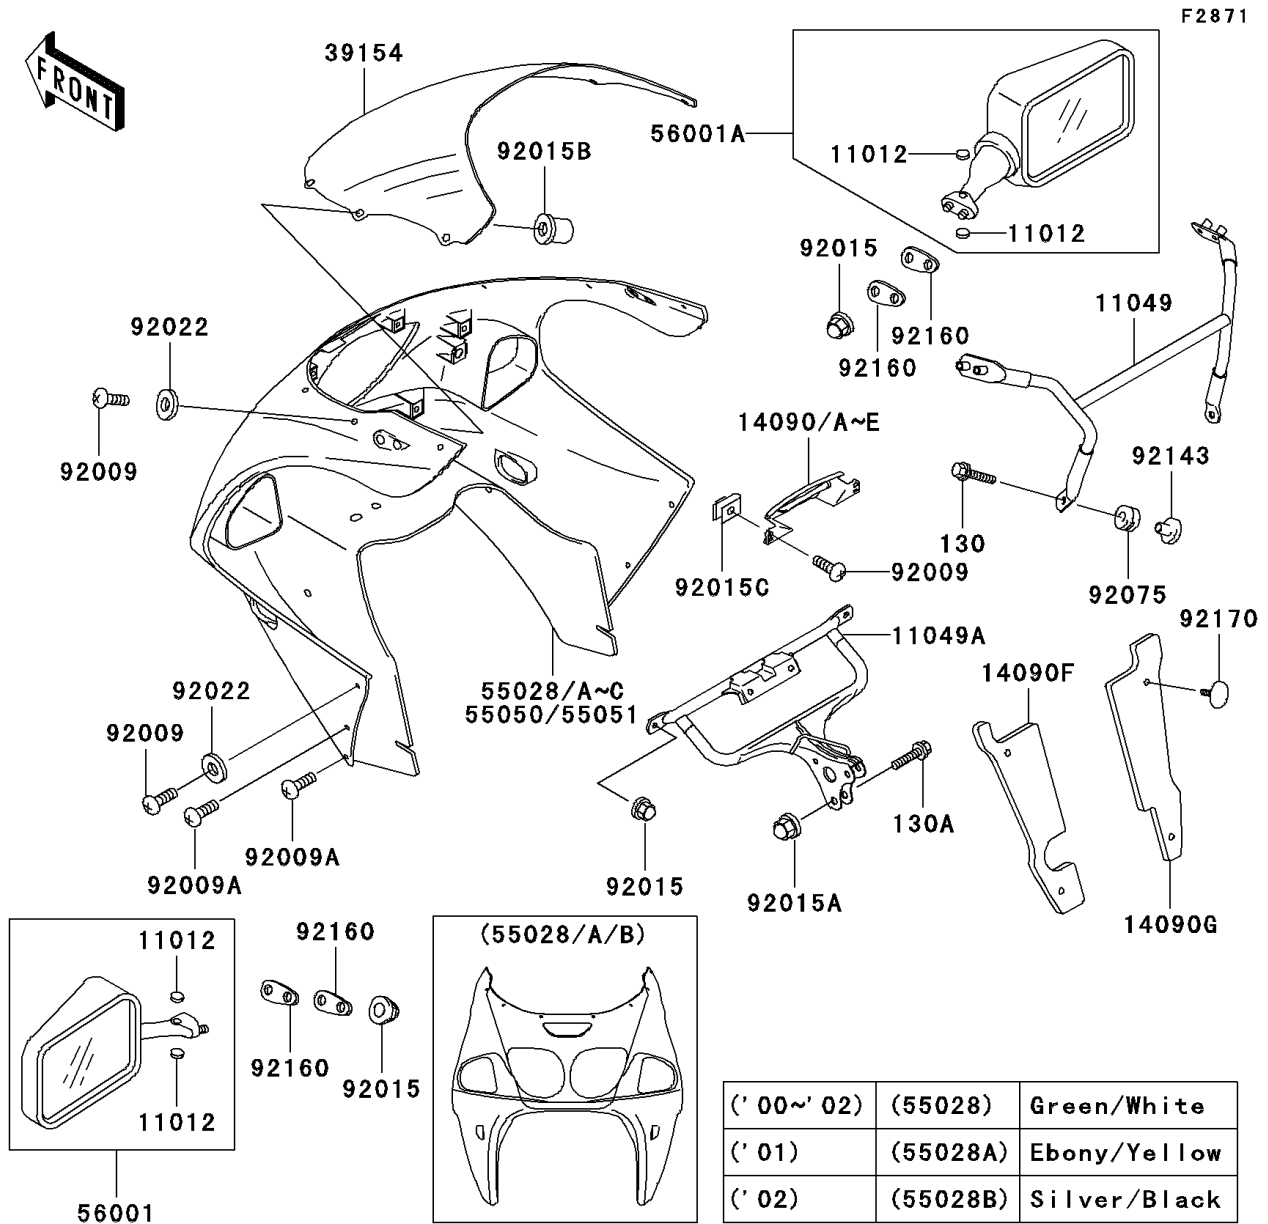

2001 Ninja® ZX™-7R

PARTS DIAGRAM

Cowling

(' 00~' 02)	(55028)	Green/White
(' 01)	(55028A)	Ebony/Yellow
(' 02)	(55028B)	Silver/Black

WD

WD

WOD

2001 Ninja[®] ZX[™]-7R

PARTS LIST

Cowling

ITEM NAME

PART NUMBER

QUANTITY
