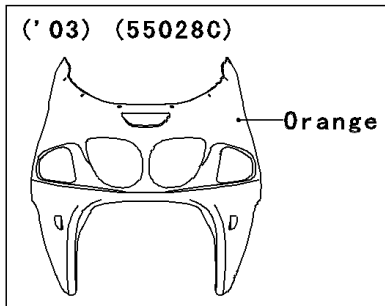

2001 Ninja® ZX™-7R

PARTS DIAGRAM

Cowling

(' 00~' 02)	(55028)	Green/White
(' 01)	(55028A)	Ebony/Yellow
(' 02)	(55028B)	Silver/Black

WD

WD

WOD

2001 Ninja[®] ZX[™]-7R