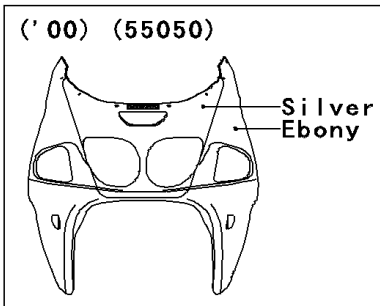

2001 Ninja® ZX™-7R

PARTS DIAGRAM

Cowling

(' 00~' 02)	(55028)	Green/White
(' 01)	(55028A)	Ebony/Yellow
(' 02)	(55028B)	Silver/Black

WD

WD

WOD

2001 Ninja[®] ZX[™]-7R