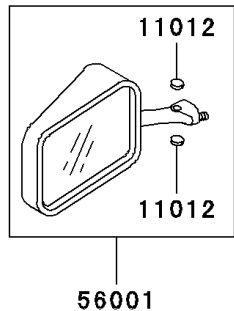

2001 Ninja® ZX™-7R

PARTS DIAGRAM

Cowling

(' 00~' 02)	(55028)	Green/White
(' 01)	(55028A)	Ebony/Yellow
(' 02)	(55028B)	Silver/Black

WD

WD

WOD

2001 Ninja[®] ZX[™]-7R