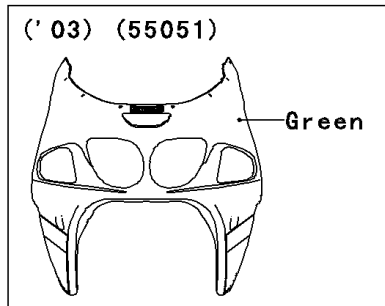

2001 Ninja® ZX™-7R

PARTS DIAGRAM

Cowling

(' 00~' 02)	(55028)	Green/White
(' 01)	(55028A)	Ebony/Yellow
(' 02)	(55028B)	Silver/Black

WD

WD

WOD

2001 Ninja[®] ZX[™]-7R