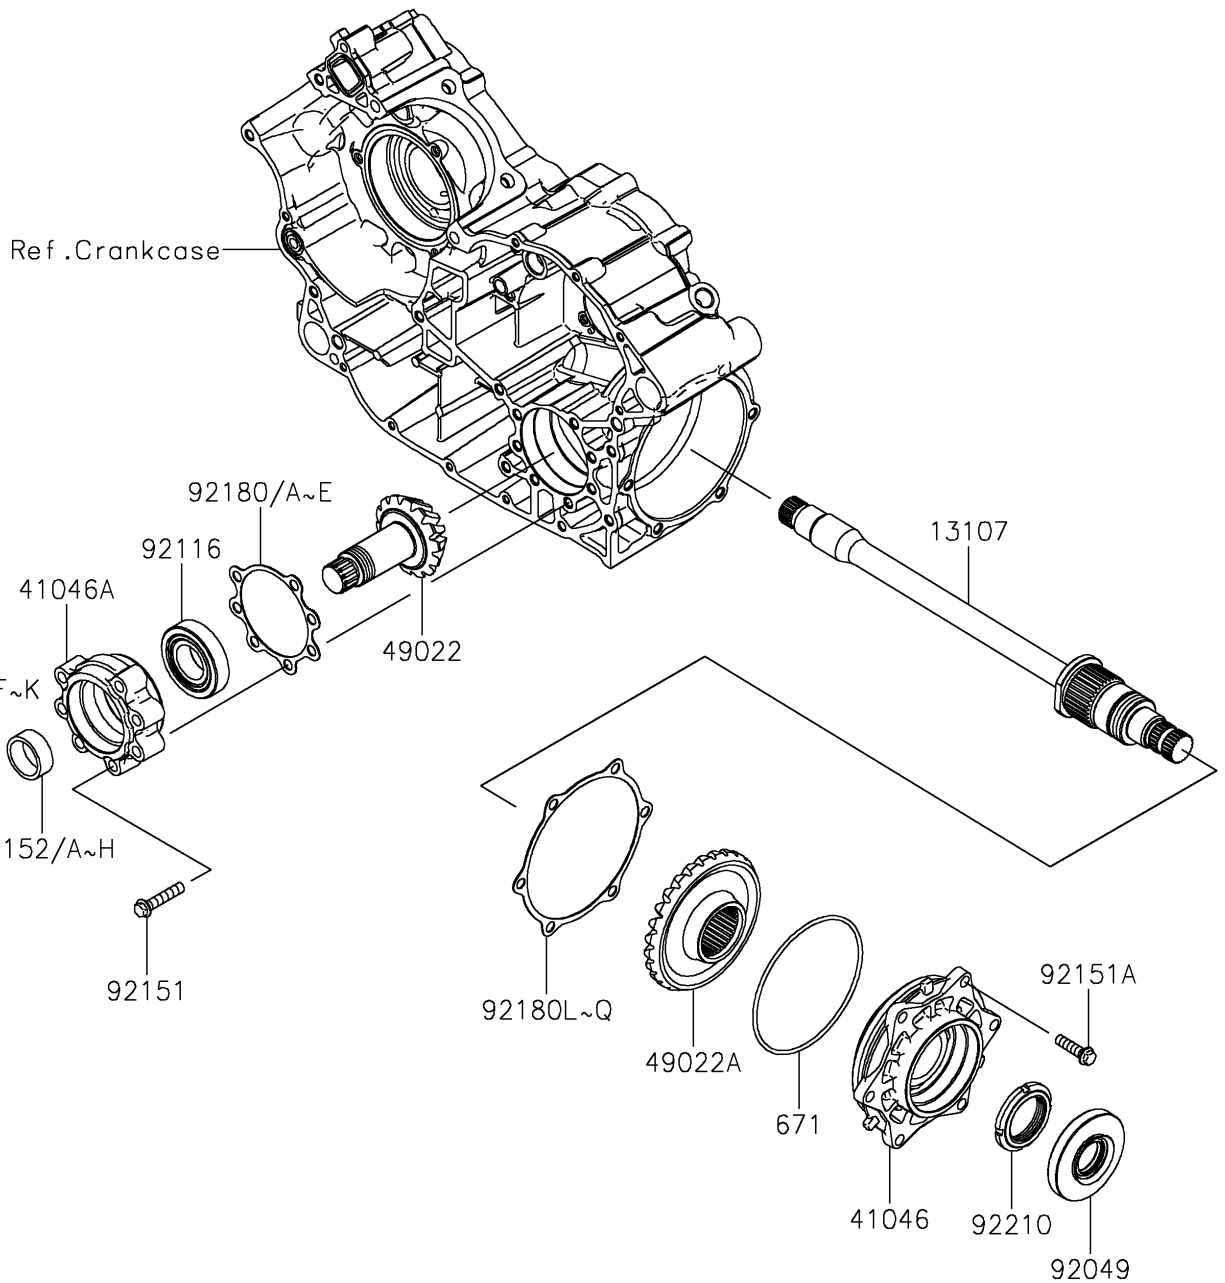

# 2024 Teryx4™ S LE

## PARTS DIAGRAM

### Front Bevel Gear

E3131

## PARTS LIST