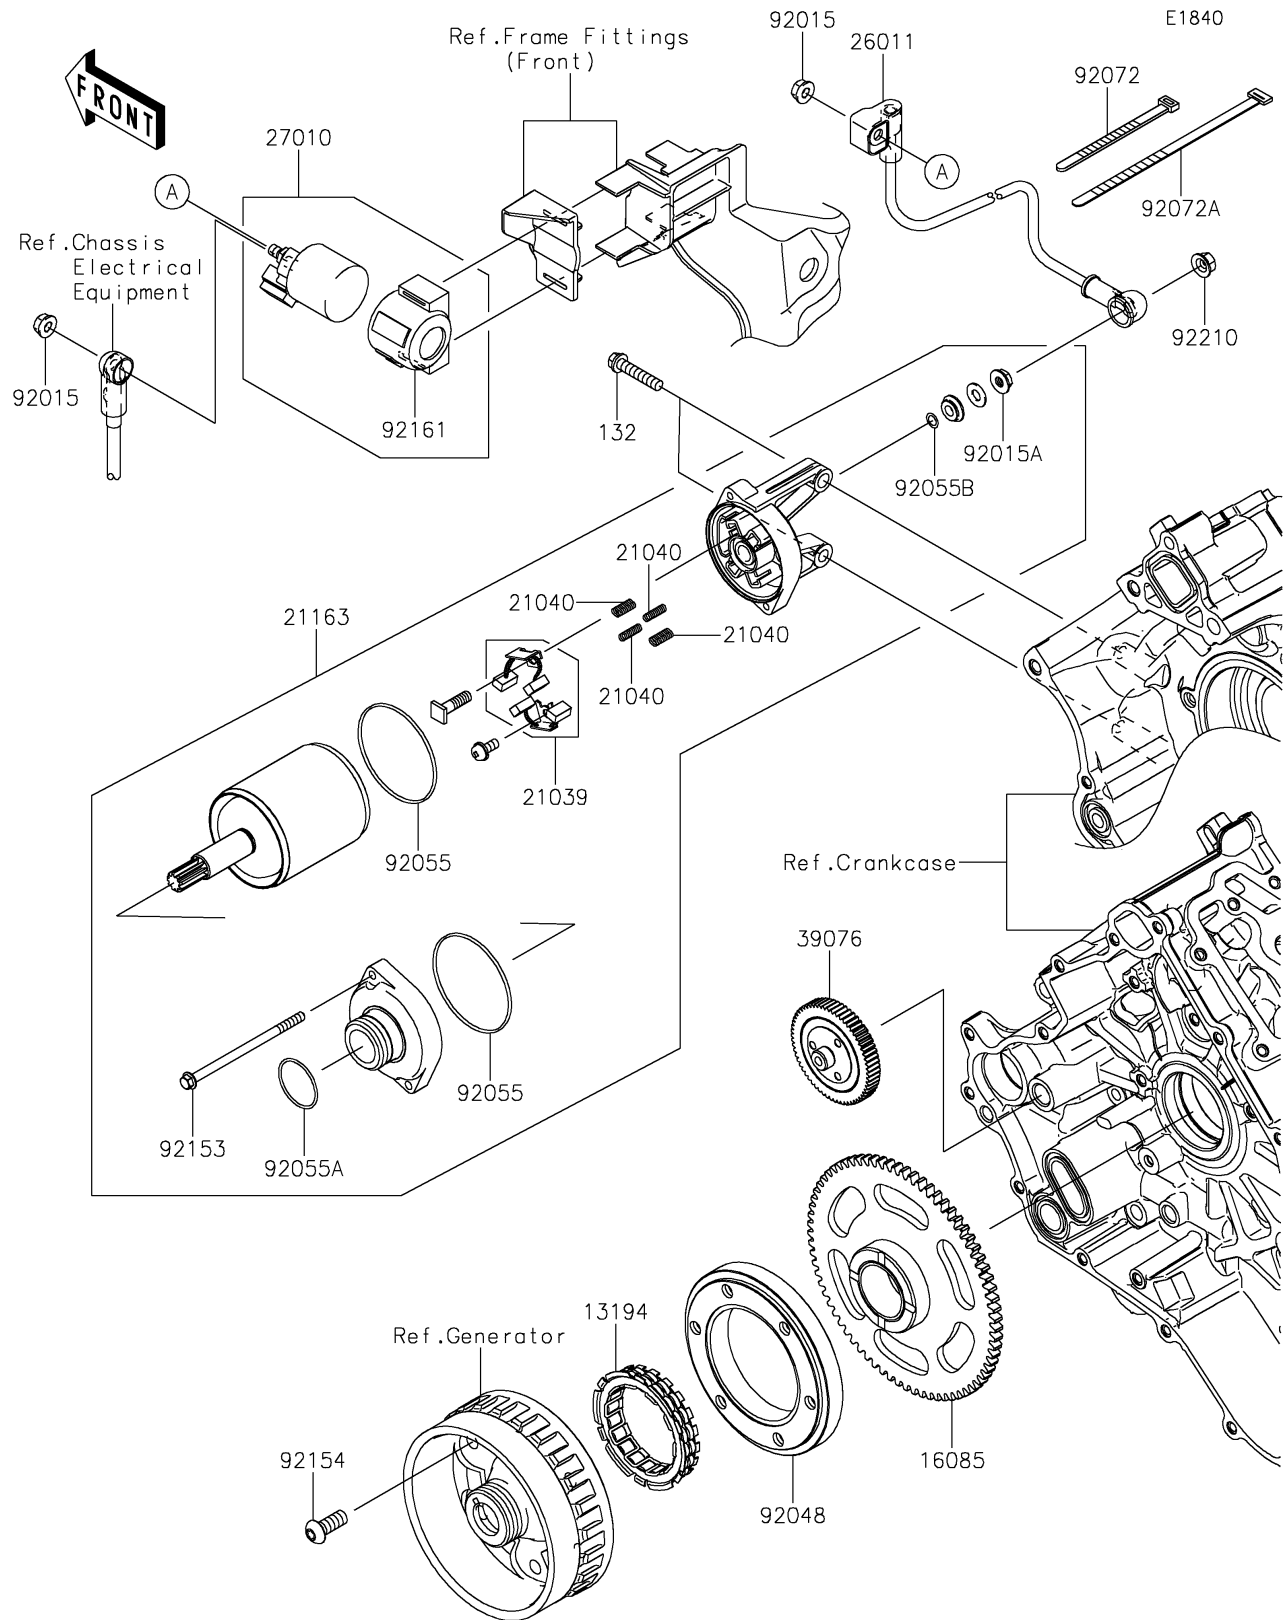

2024 Teryx4™ S LE

PARTS DIAGRAM

Starter Motor

2024 Teryx4™ S LE

PARTS LIST

Starter Motor

ITEM NAME

PART NUMBER

QUANTITY
