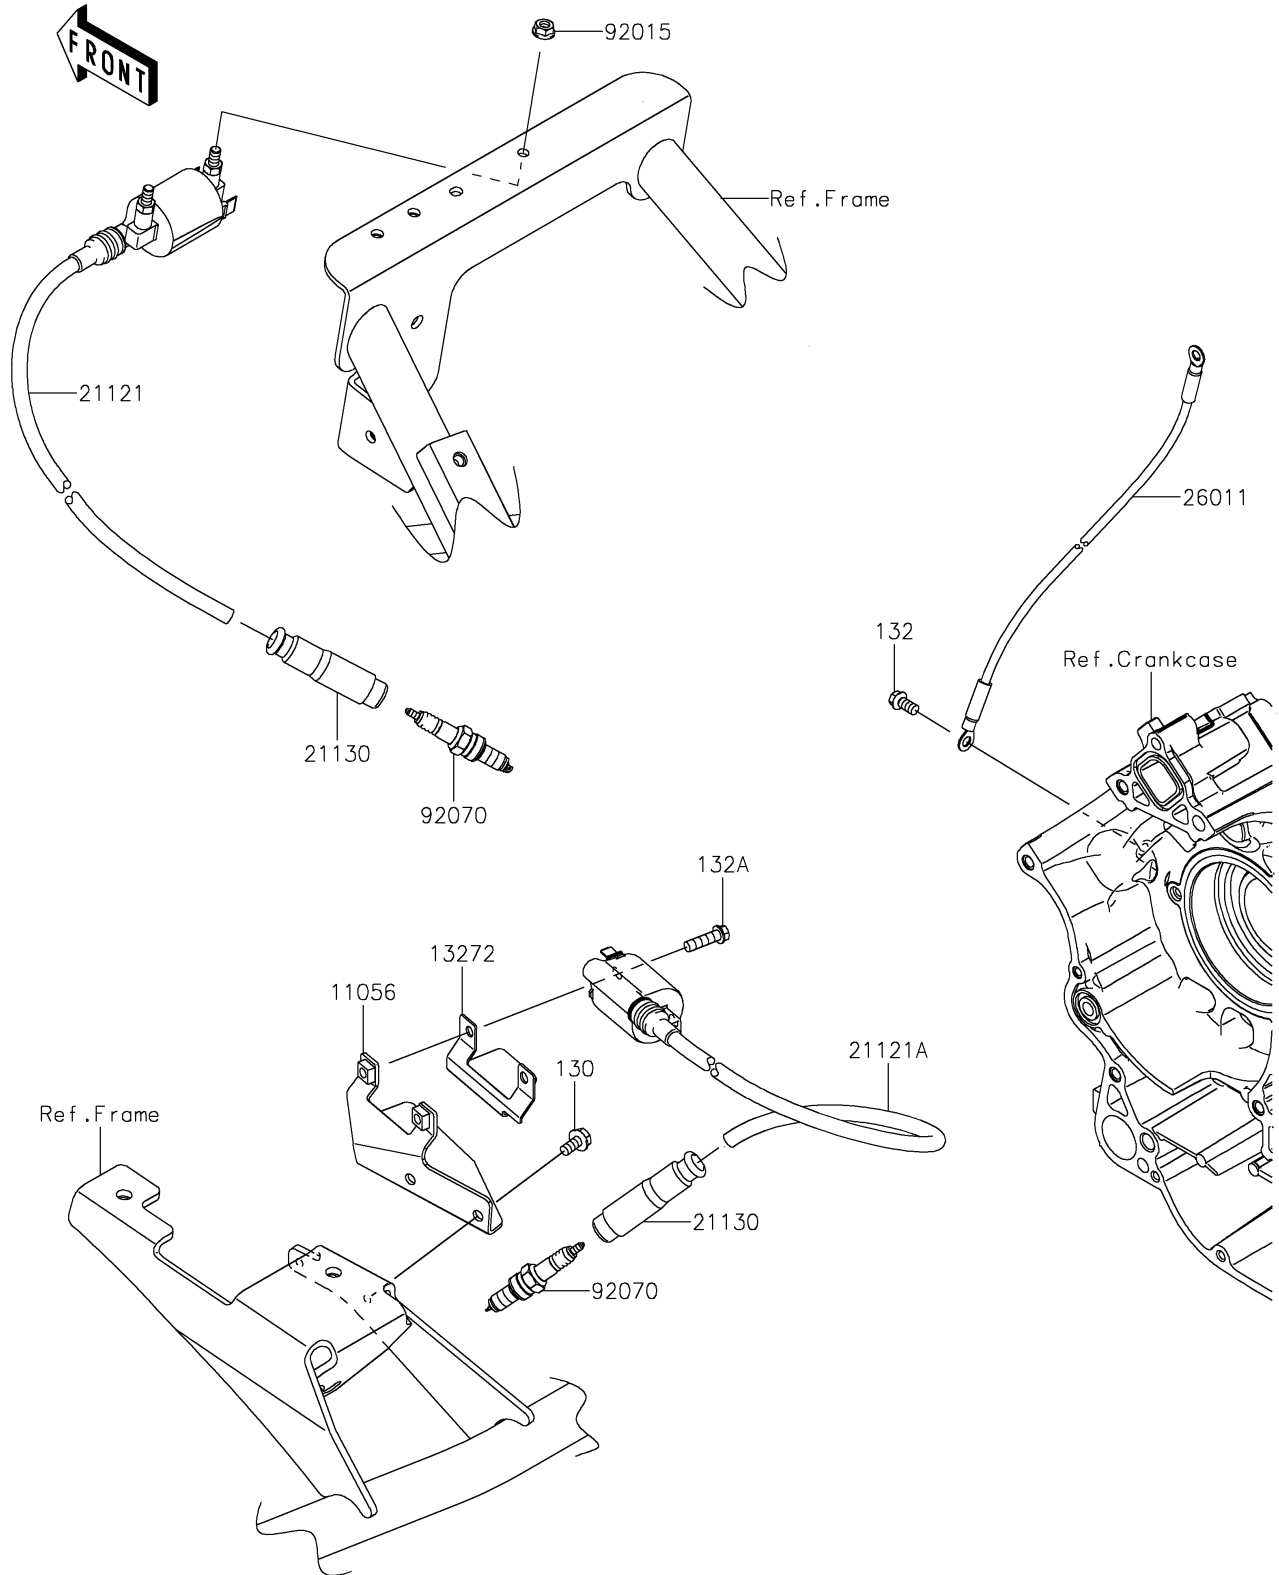

2024 Teryx4™ S LE

PARTS DIAGRAM

Ignition System

E1830

2024 Teryx4™ S LE

PARTS LIST

Ignition System

ITEM NAME	PART NUMBER	QUANTITY
BRACKET (Ref # 11056)	11056-2673	1
PLATE (Ref # 13272)	13272-1541	1
COIL-IGNITION (Ref # 21121)	21121-0716	1
COIL-IGNITION (Ref # 21121A)	21121-0717	1
CAP-SPARK PLUG (Ref # 21130)	21130-1071	2
WIRE-LEAD (Ref # 26011)	26011-0712	1
NUT,FLANGED,6MM (Ref # 92015)	92015-1367	2
PLUG-SPARK,CPR7EA-9(NGK) (Ref # 92070)	92070-0022	2
BOLT-FLANGED,6X12 (Ref # 130)	130BA0612	2
BOLT-FLANGED-SMALL,6X12 (Ref # 132)	132BA0612	1
BOLT-FLANGED-SMALL,6X22 (Ref # 132A)	132BA0622	2