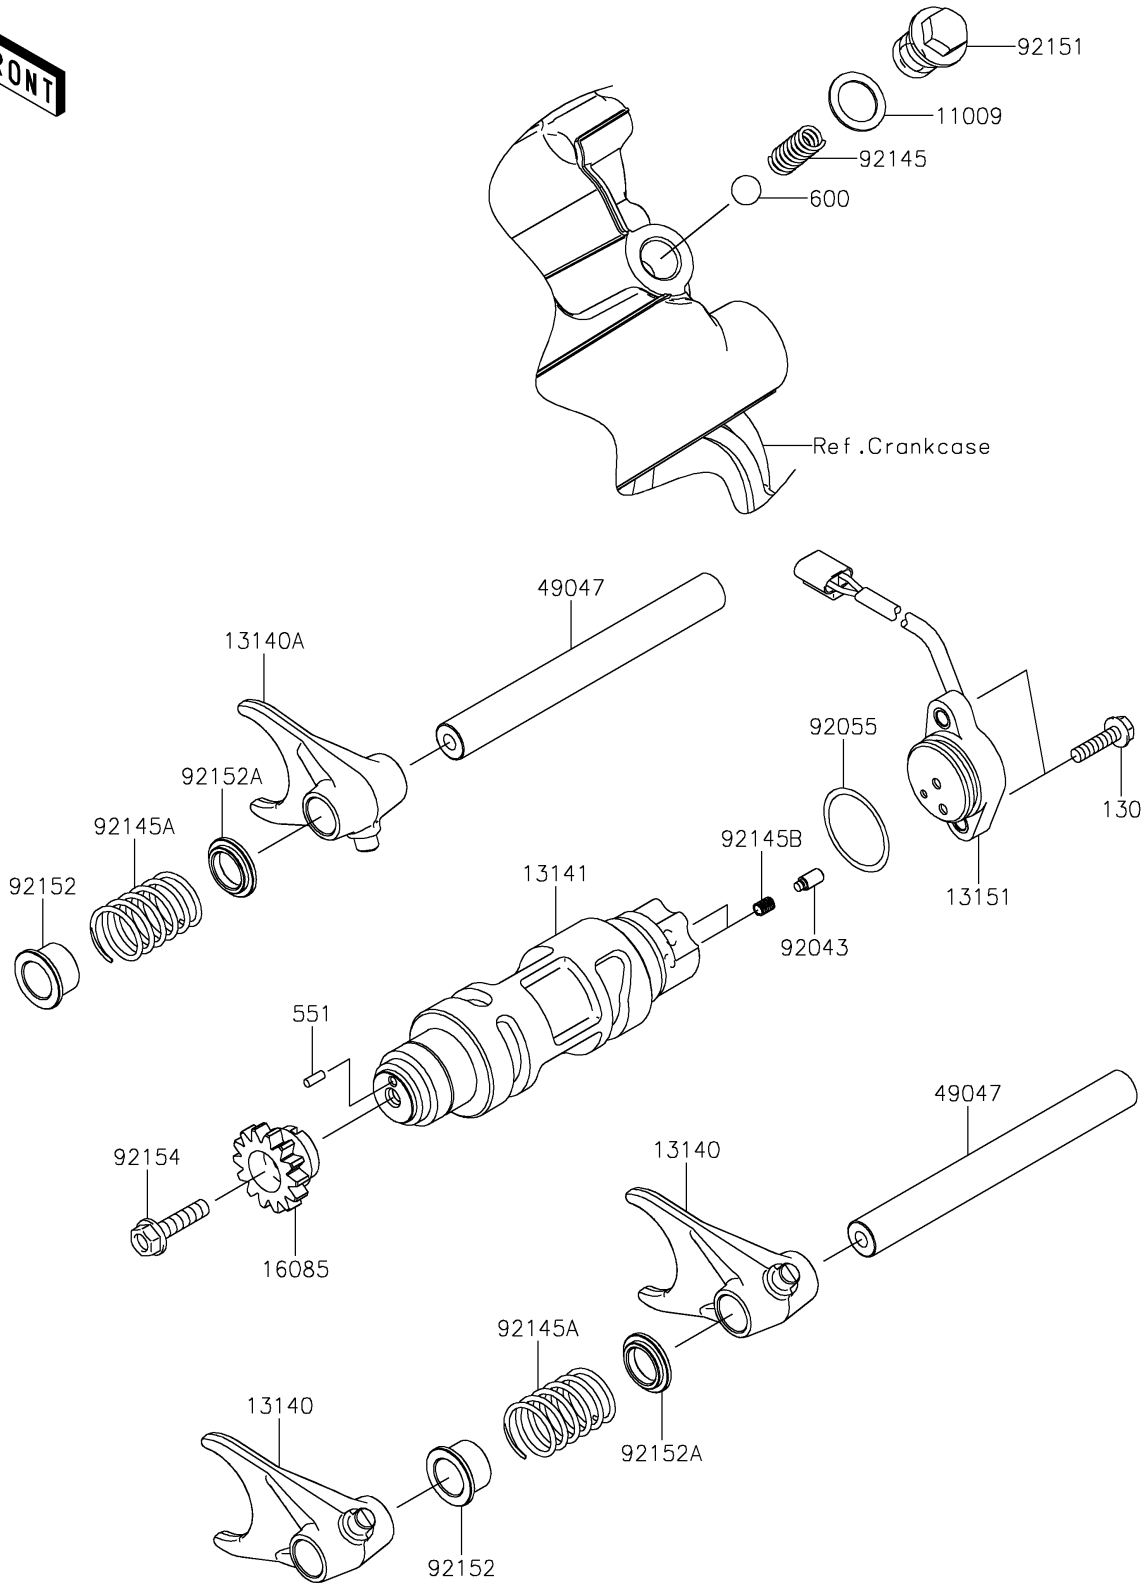

2024 Teryx4™ S LE

PARTS DIAGRAM

Gear Change Drum/Shift Fork(s)

E1362

2024 Teryx4™ S LE

PARTS LIST

Gear Change Drum/Shift Fork(s)

ITEM NAME

PART NUMBER

QUANTITY
