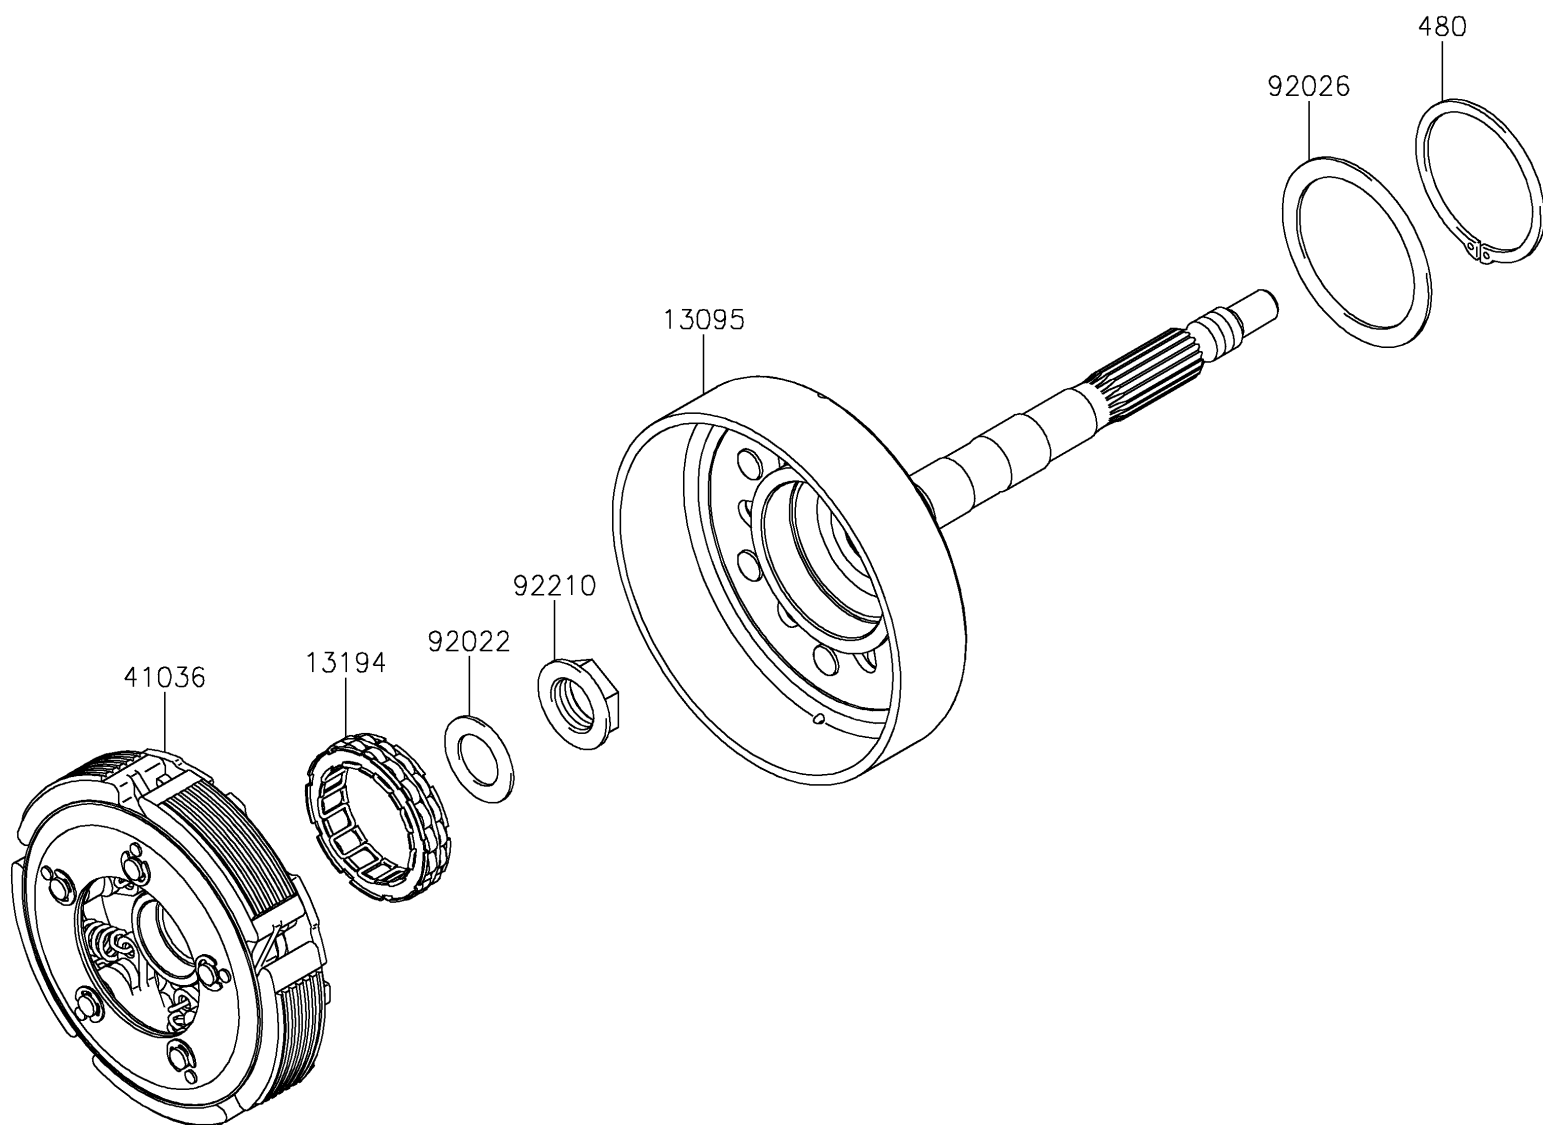

2024 Teryx4™ S LE

PARTS DIAGRAM

Clutch

E1350

2024 Teryx4™ S LE

PARTS LIST

Clutch

ITEM NAME

PART NUMBER

QUANTITY
