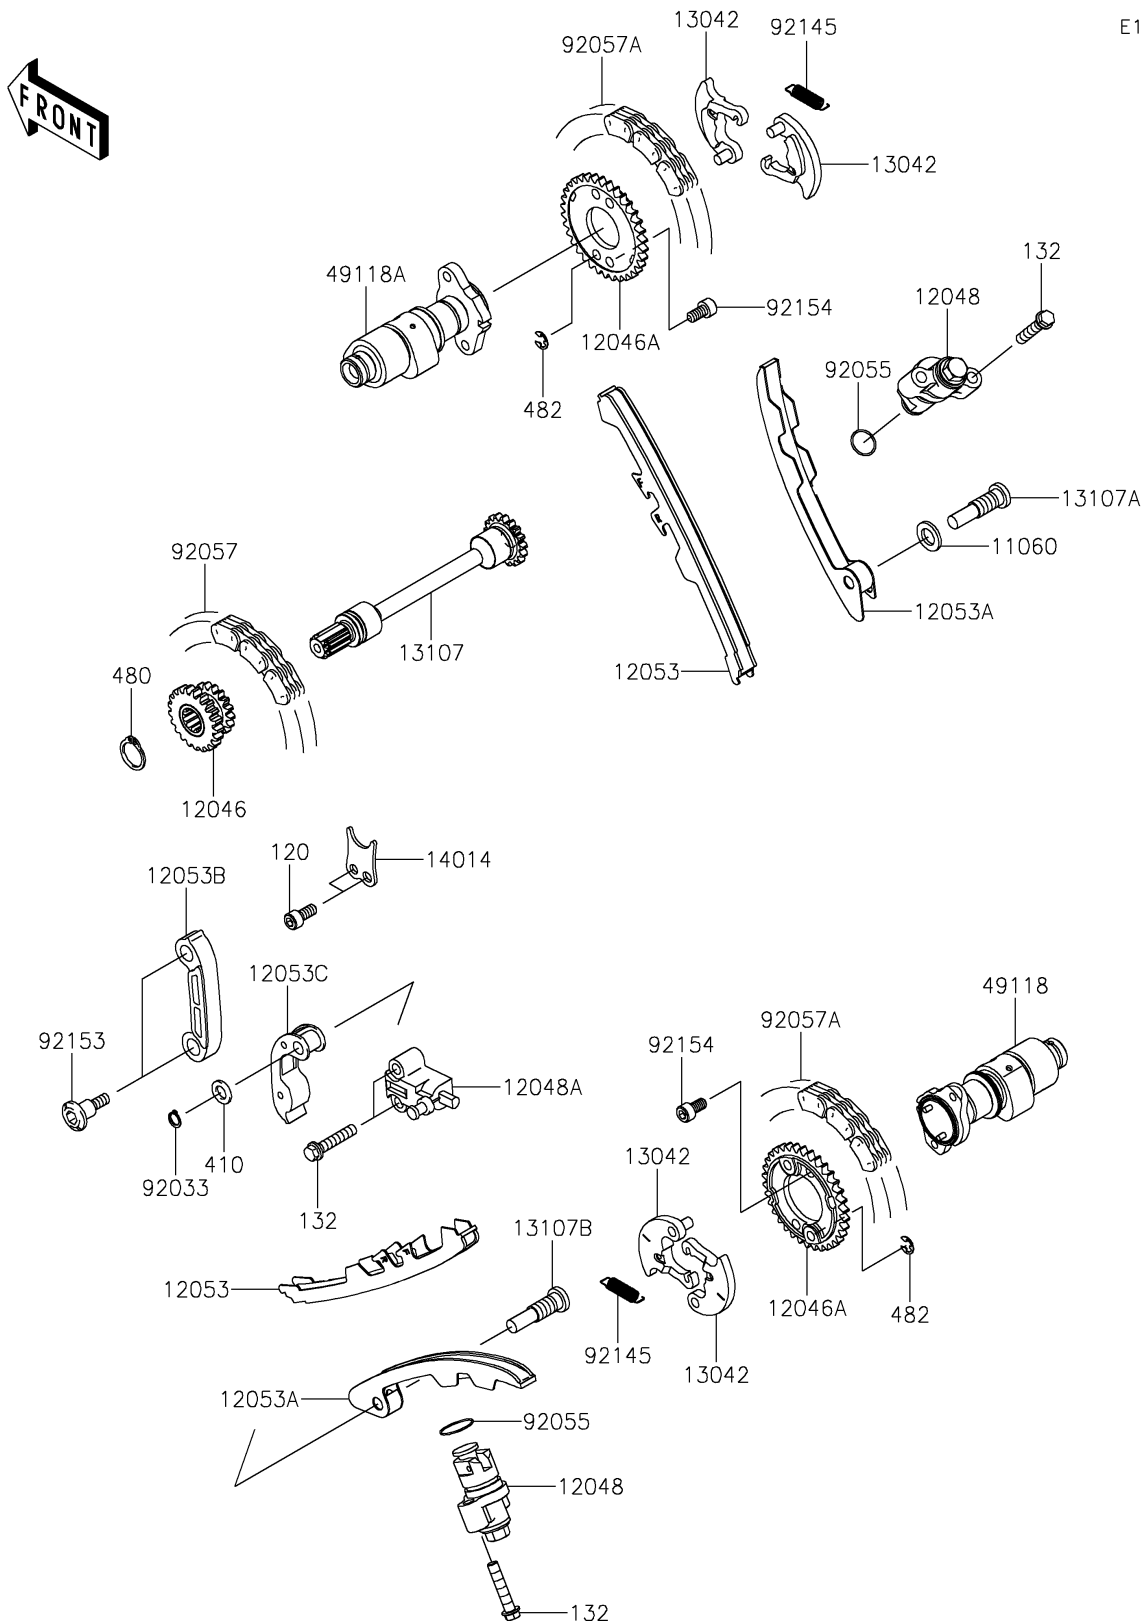

# 2024 Teryx4™ S LE

## PARTS DIAGRAM

### Camshaft(s)/Tensioner

E1230

## PARTS LIST

Camshaft(s)/Tensioner

**ITEM NAME**

**PART NUMBER**

**QUANTITY**

---