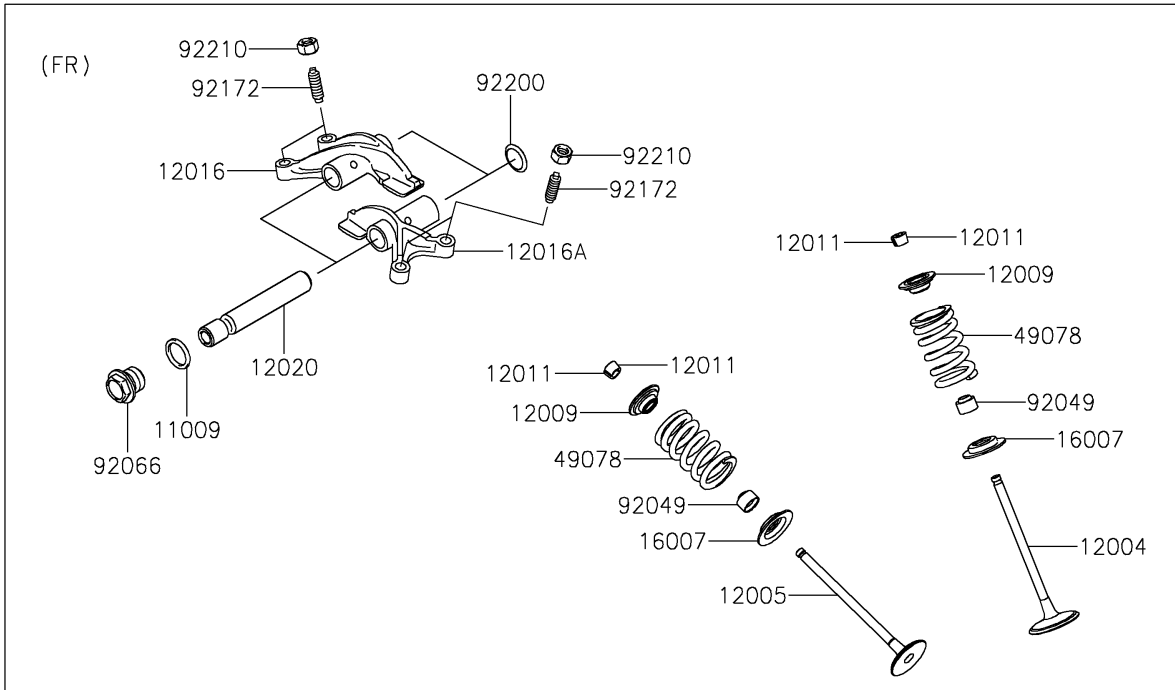

2024 Teryx4™ S LE

PARTS DIAGRAM

Valve(s)

E1210

2024 Teryx4™ S LE

PARTS LIST

Valve(s)

ITEM NAME

PART NUMBER

QUANTITY
