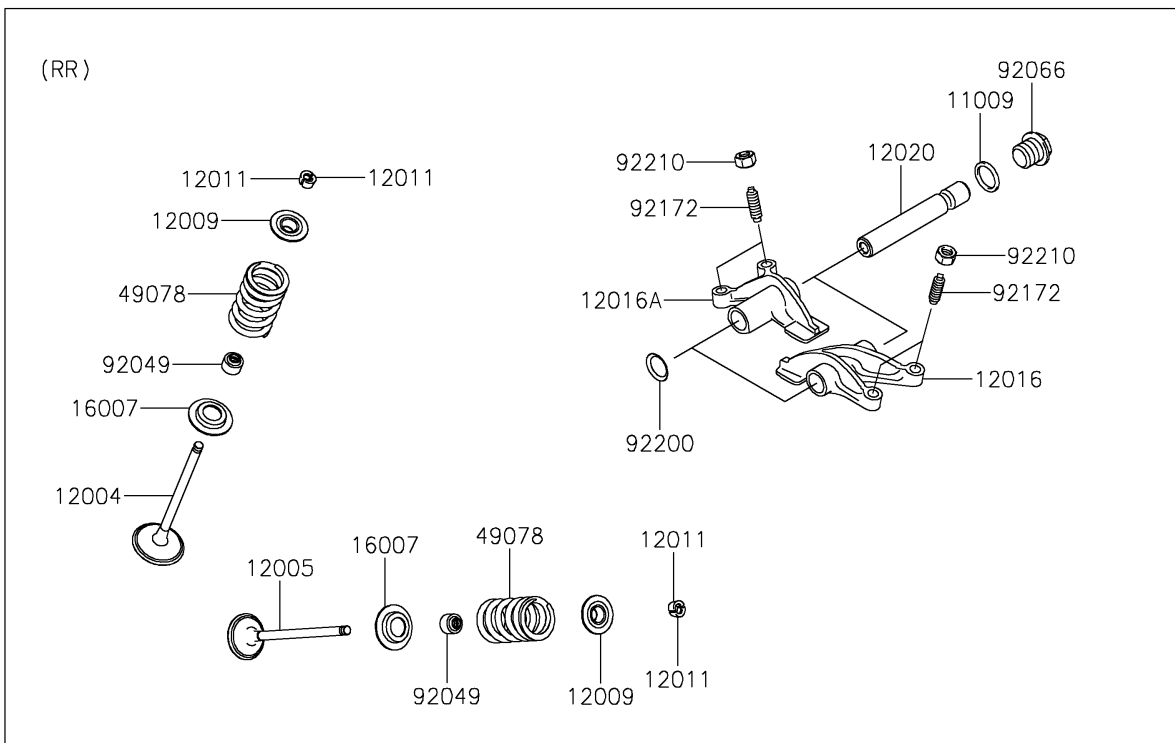

2024 Teryx4™ S LE

PARTS DIAGRAM

Valve(s)

E1210

2024 Teryx4™ S LE

PARTS LIST

Valve(s)

ITEM NAME

PART NUMBER

QUANTITY
