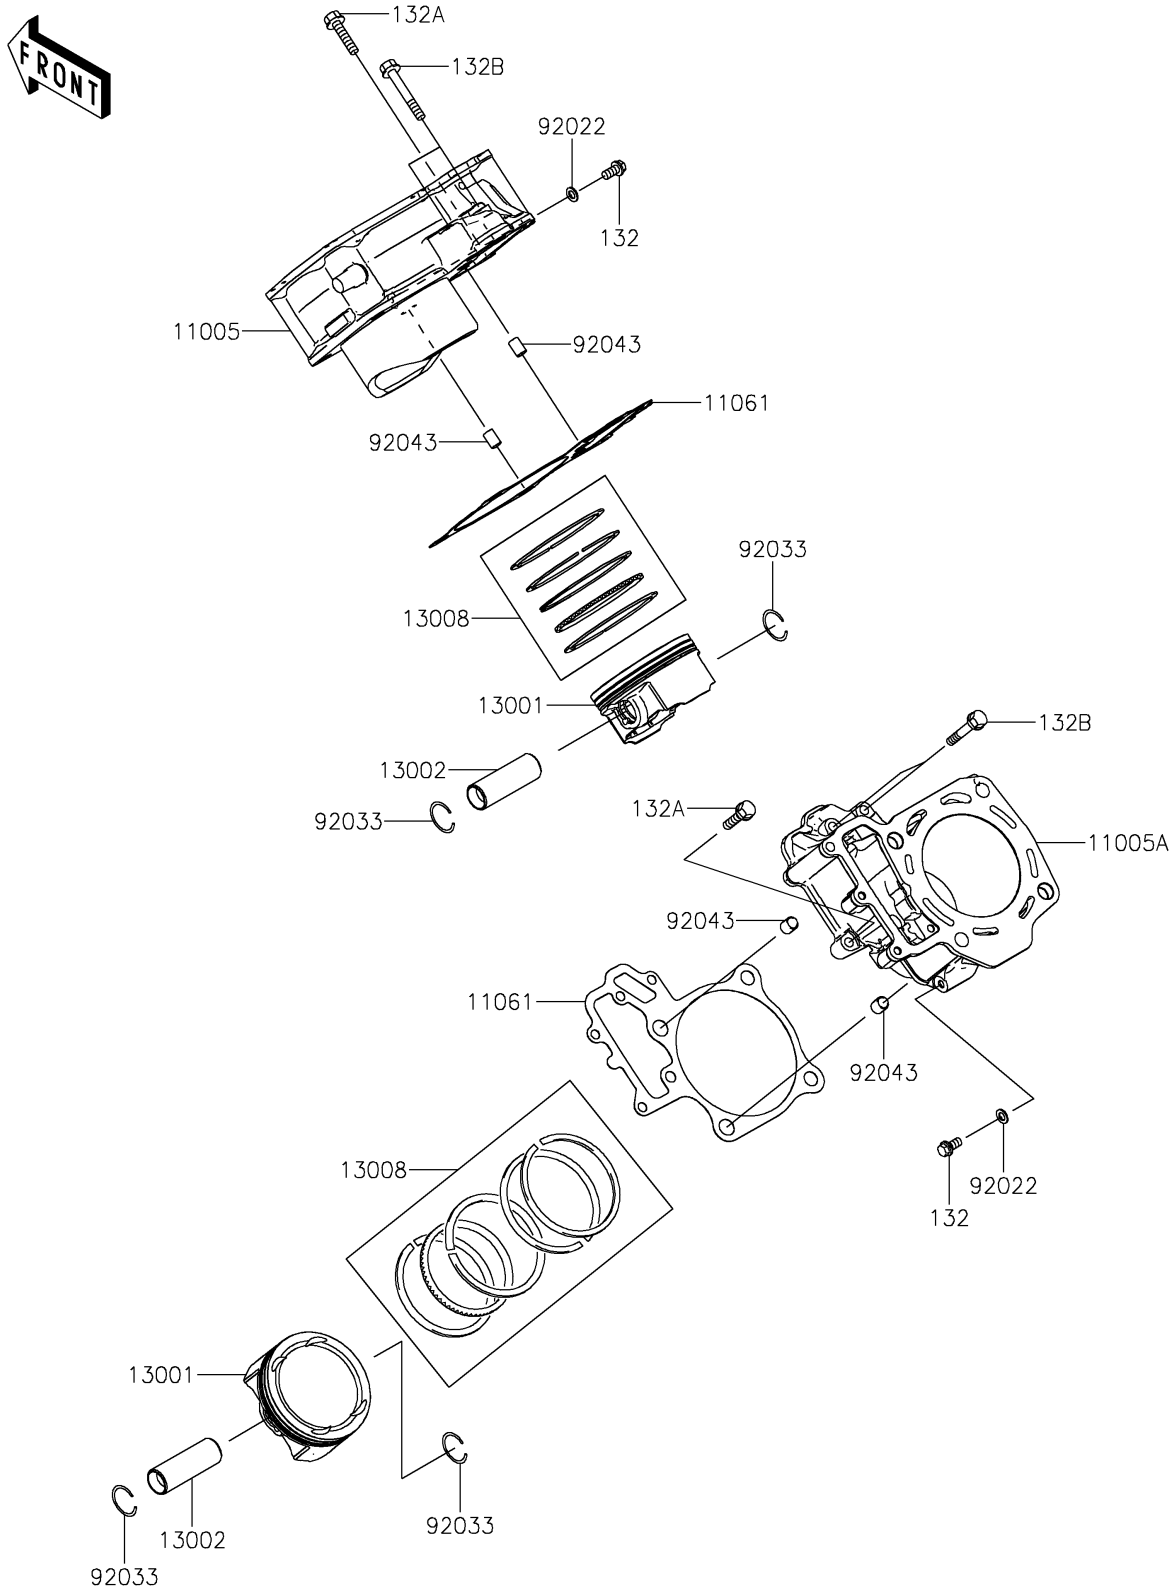

2024 TERYX4™ S LE

PARTS DIAGRAM

Cylinder/Piston(s)

E1120

2024 TERYX4™ S LE

PARTS LIST

Cylinder/Piston(s)

ITEM NAME	PART NUMBER	QUANTITY
CYLINDER-ENGINE,FR (Ref # 11005)	11005-0628	1
CYLINDER-ENGINE,RR (Ref # 11005A)	11005-0629	1
GASKET,CYLINDER BASE (Ref # 11061)	11061-0730	2
PISTON-ENGINE (Ref # 13001)	13001-0740	2
PIN-PISTON (Ref # 13002)	13002-0711	2
RING-SET-PISTON (Ref # 13008)	13008-0042	2
WASHER,6.2X11X1 (Ref # 92022)	92022-304	2
RING-SNAP (Ref # 92033)	92033-1207	4
PIN,10.1X12X14 (Ref # 92043)	92043-4009	4
BOLT-FLANGED-SMALL,6X12 (Ref # 132)	132BA0612	2
BOLT-FLANGED-SMALL,6X30 (Ref # 132A)	132BA0630	2
BOLT-FLANGED-SMALL,6X40 (Ref # 132B)	132BA0640	4