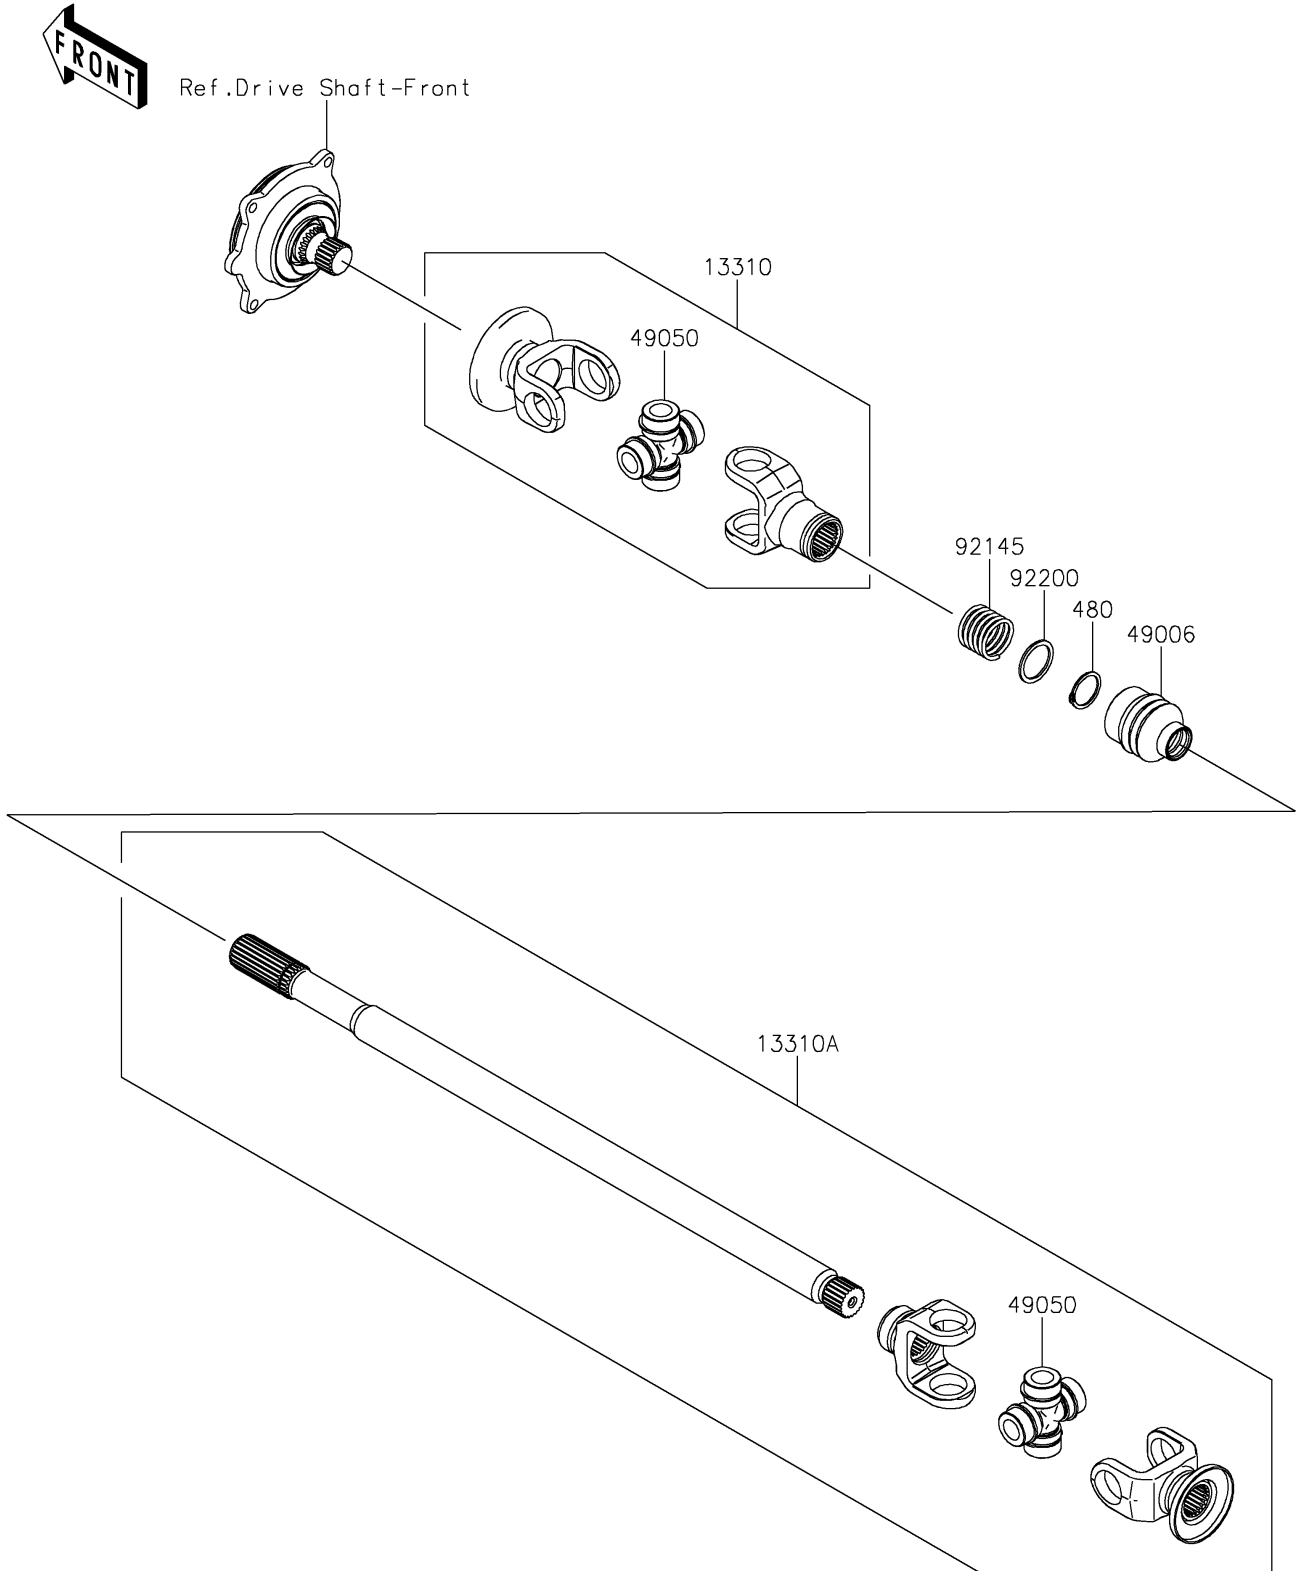

## PARTS DIAGRAM

### Drive Shaft-Propeller

E3135

## PARTS LIST

### Drive Shaft-Propeller

ITEM NAME	PART NUMBER	QUANTITY
SHAFT-ASSY,FRONT GEAR SIDE (Ref # 13310)	13310-0031	1
SHAFT-ASSY,FRONT ENG SIDE (Ref # 13310A)	13310-0032	1
BOOT,GEAR ASSY SIDE (Ref # 49006)	49006-0108	1
SPIDER (Ref # 49050)	49050-0034	2
SPRING (Ref # 92145)	92145-0823	1
WASHER,25X31X1.5 (Ref # 92200)	92200-0600	1
CIRCLIP-TYPE-C,24MM (Ref # 480)	480J2400	1