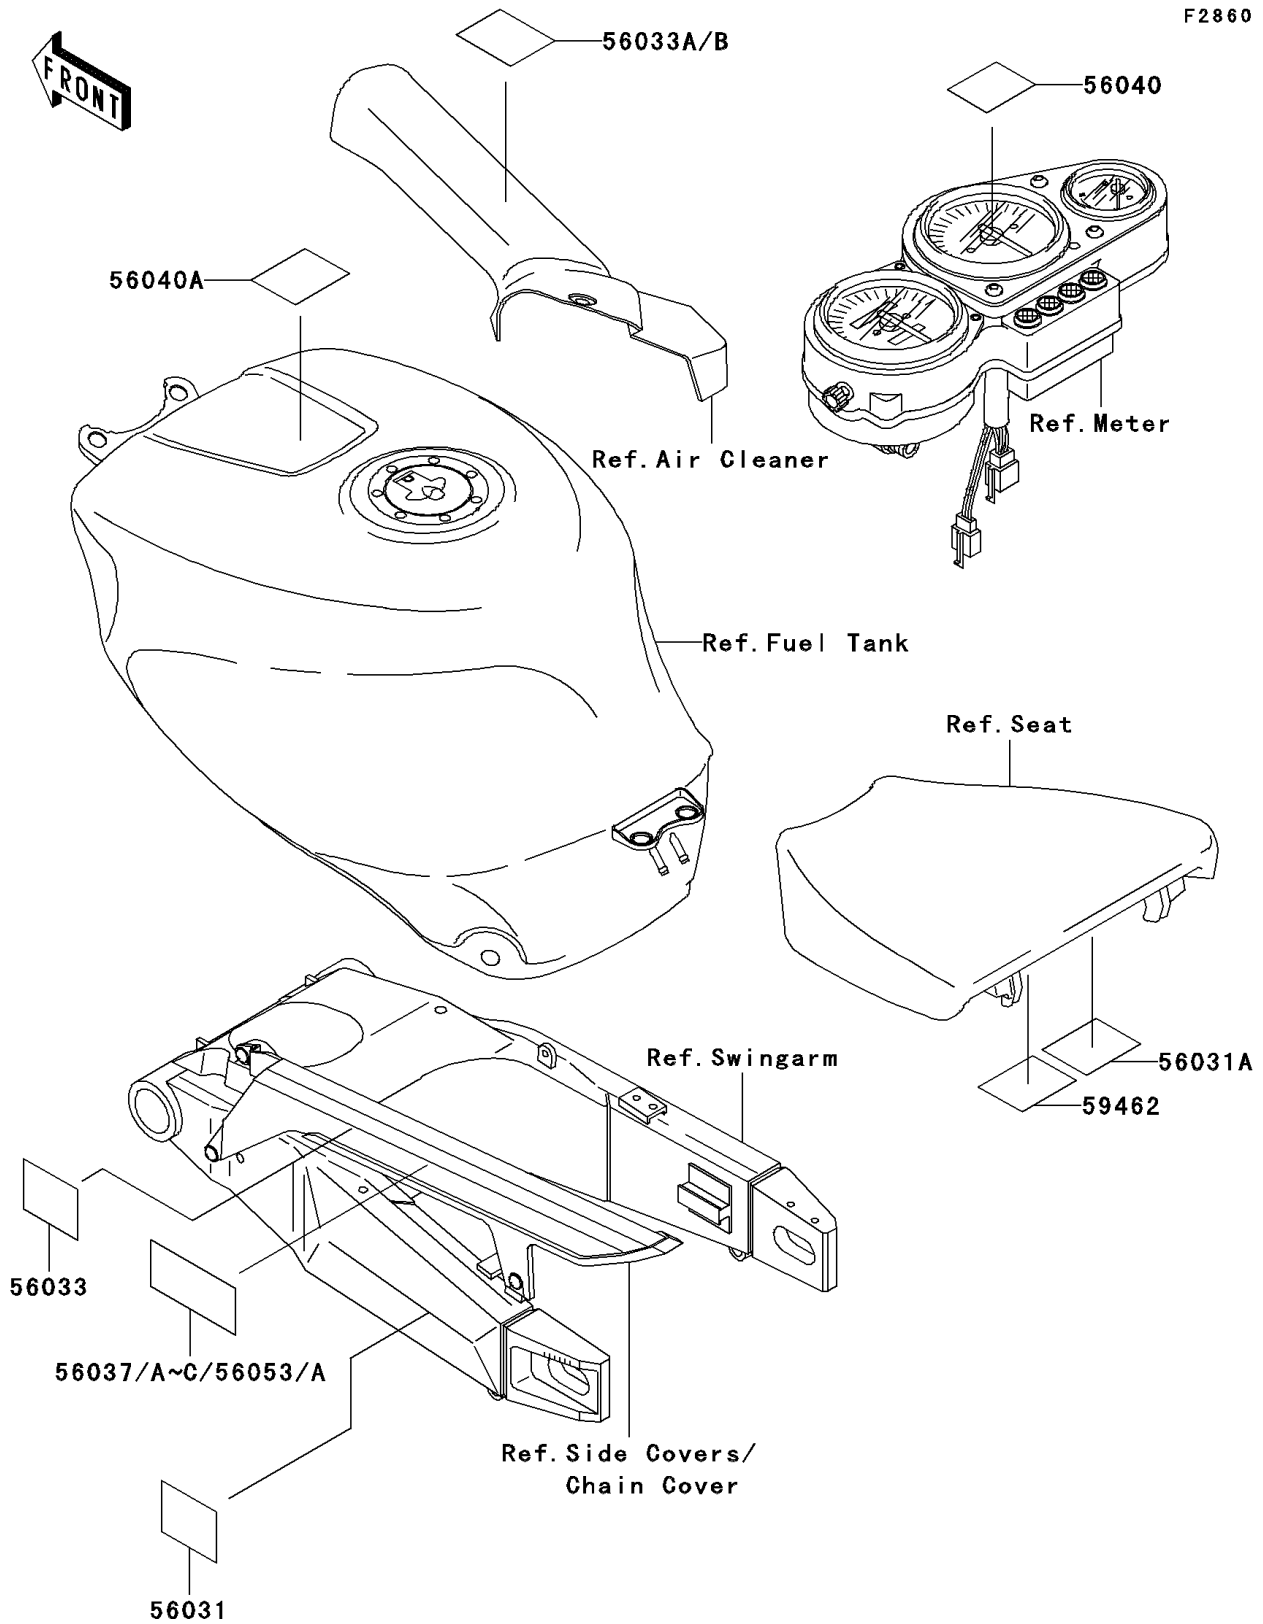

2001 Ninja[®] ZX[™]-7R

PARTS DIAGRAM

Labels

2001 Ninja[®] ZX[™]-7R

PARTS LIST

Labels

ITEM NAME

PART NUMBER

QUANTITY
