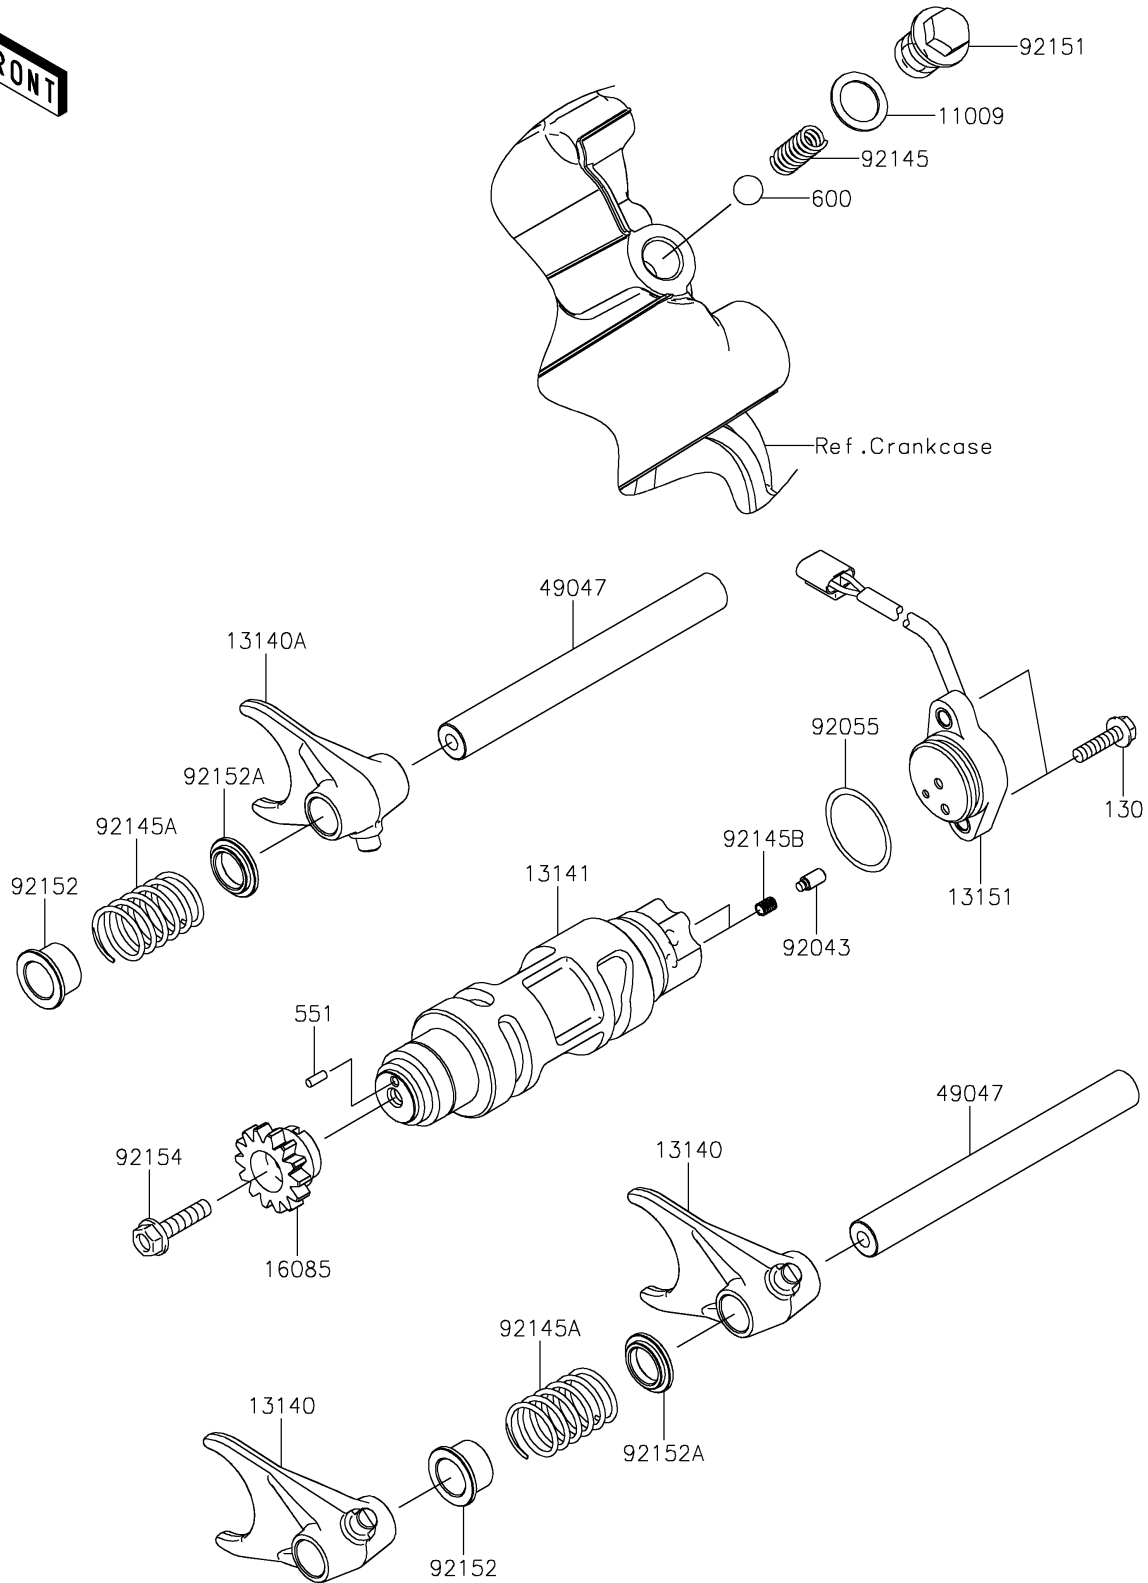

2025 TERYX4™ S SE

PARTS DIAGRAM

Gear Change Drum/Shift Fork(s)

E1362

2025 TERYX4™ S SE

PARTS LIST

Gear Change Drum/Shift Fork(s)

ITEM NAME

PART NUMBER

QUANTITY
