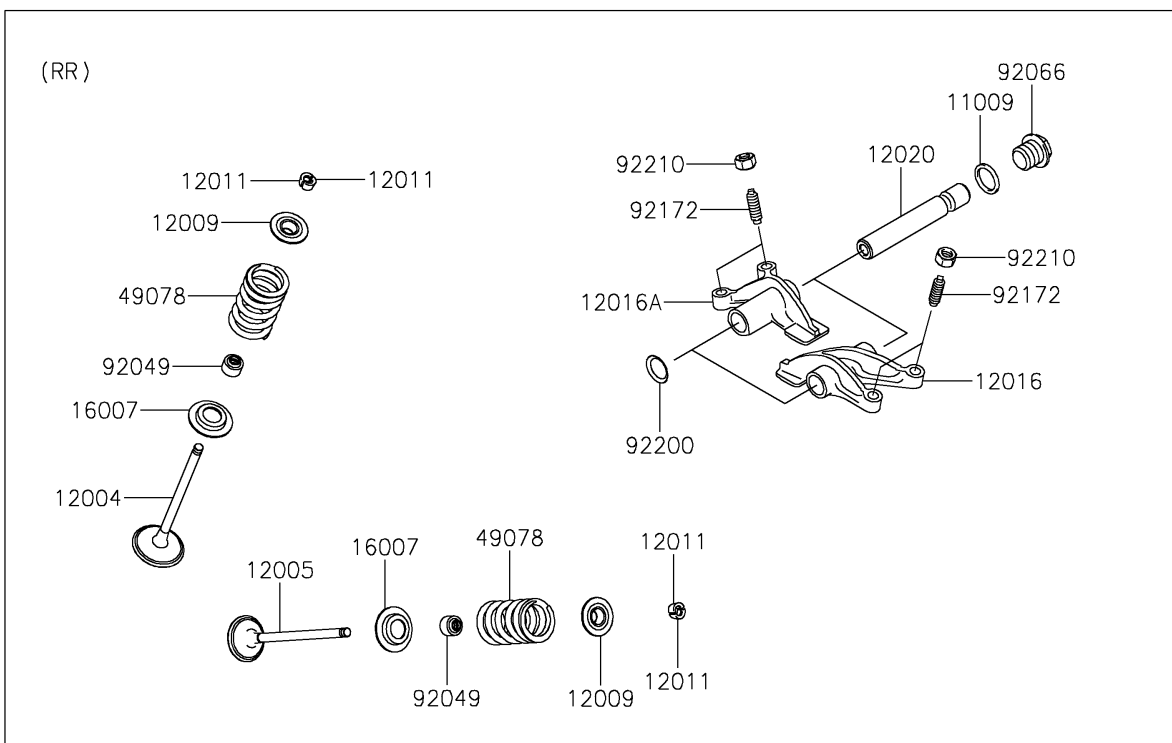

2025 TERYX4™ S SE

PARTS DIAGRAM

Valve(s)

E1210

2025 TERYX4™ S SE

PARTS LIST

Valve(s)

ITEM NAME

PART NUMBER

QUANTITY
