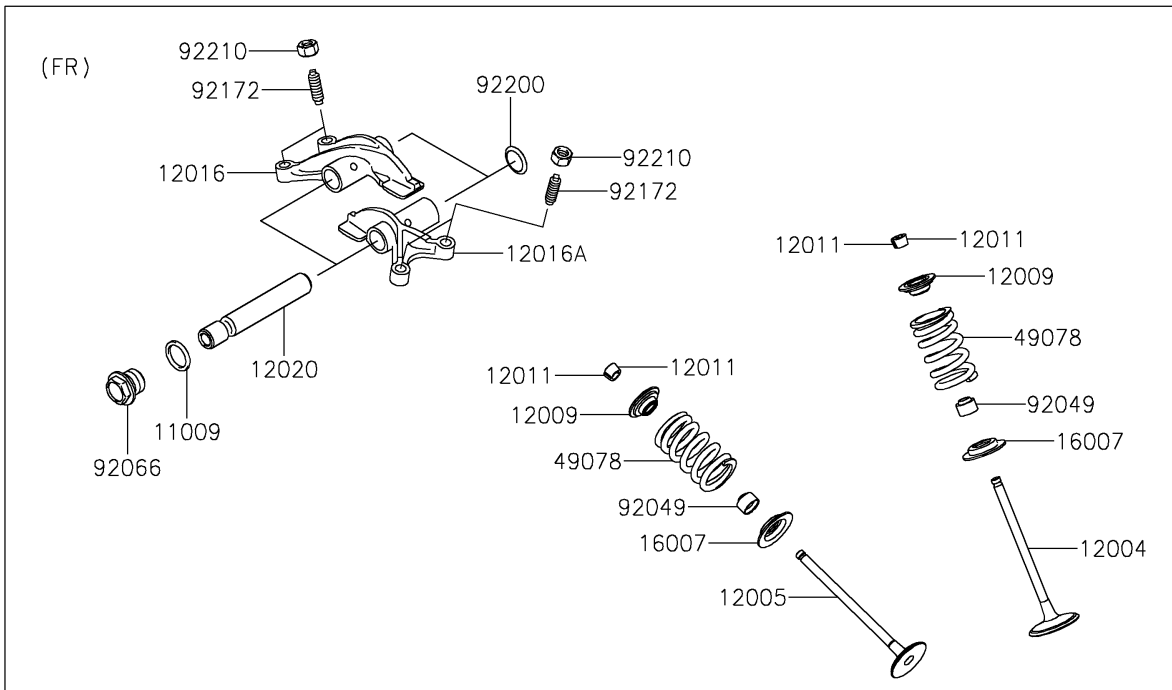

2025 TERYX4™ S SE

PARTS DIAGRAM

Valve(s)

E1210

2025 TERYX4™ S SE

PARTS LIST

Valve(s)

ITEM NAME

PART NUMBER

QUANTITY
