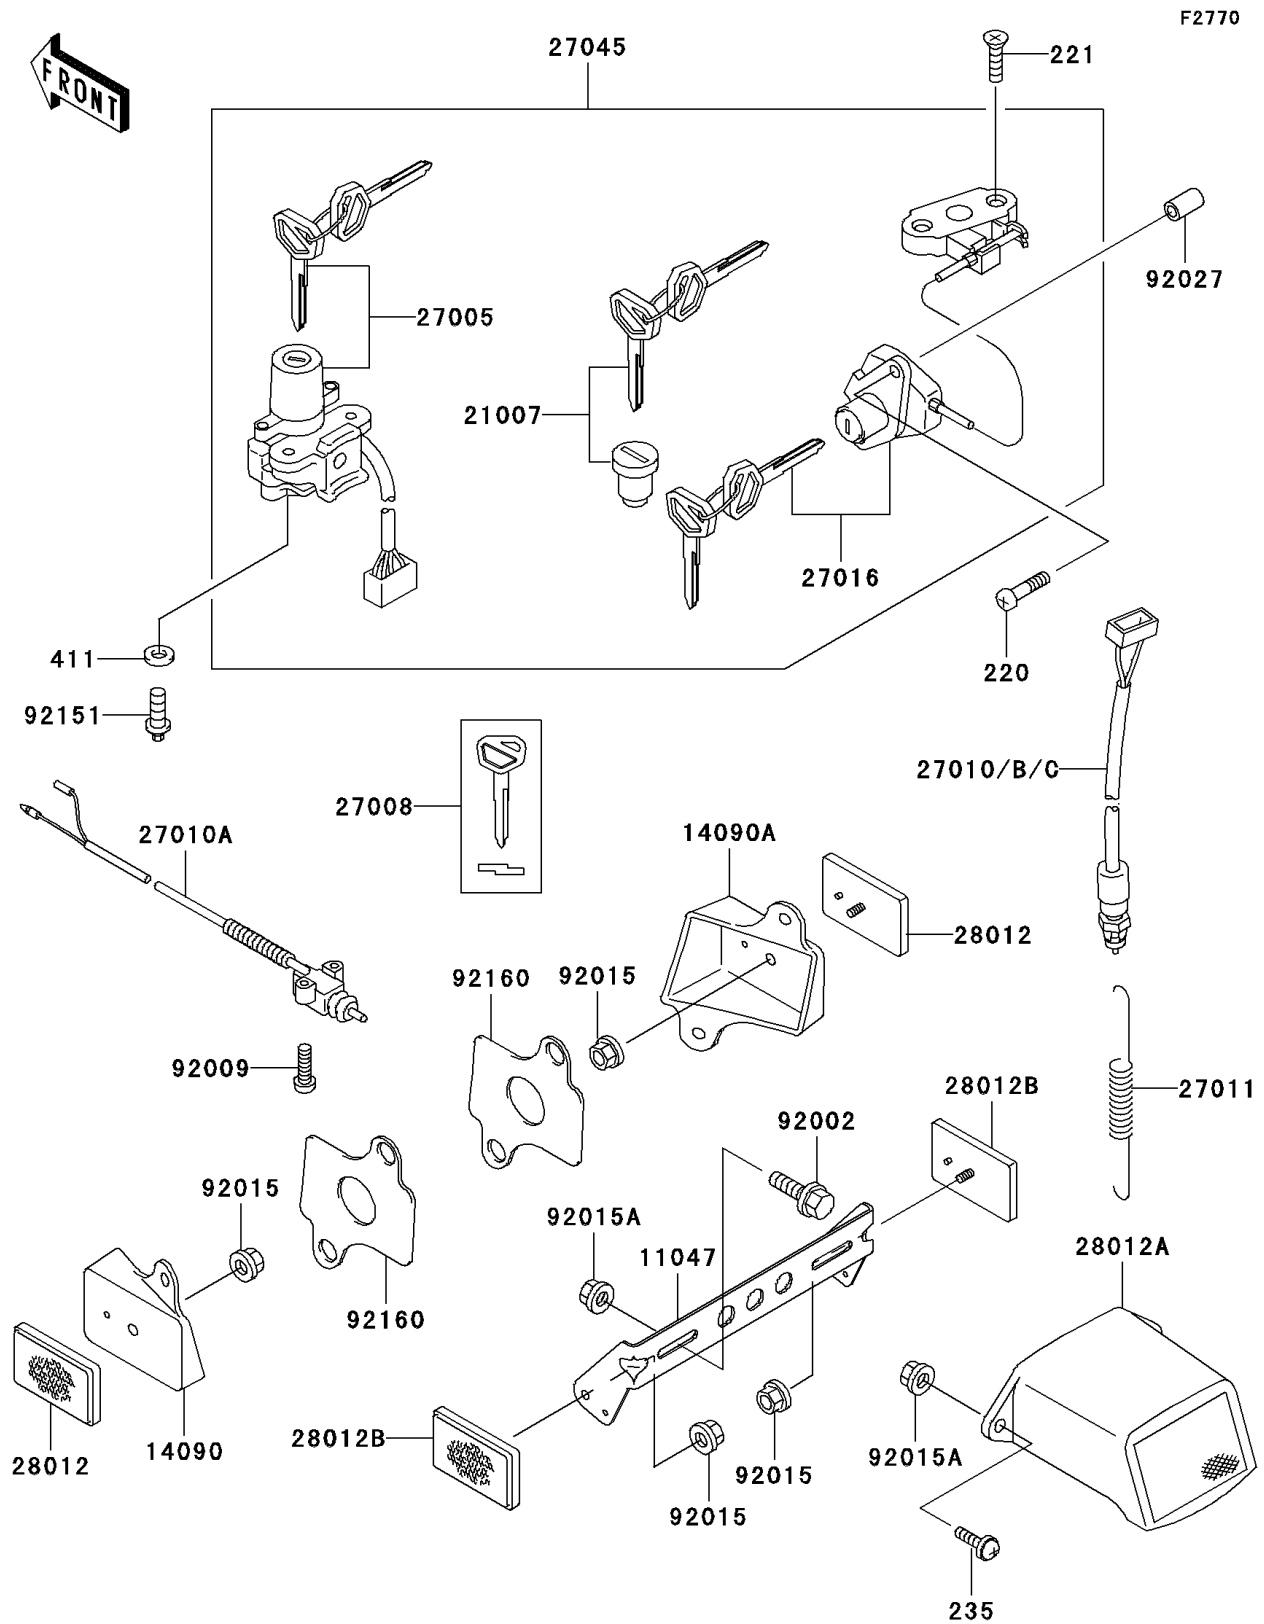

2001 Ninja[®] ZX[™]-7R

PARTS DIAGRAM

Ignition Switch/Locks/Reflectors

2001 Ninja[®] ZX[™]-7R

PARTS LIST

Ignition Switch/Locks/Reflectors

ITEM NAME

PART NUMBER

QUANTITY
