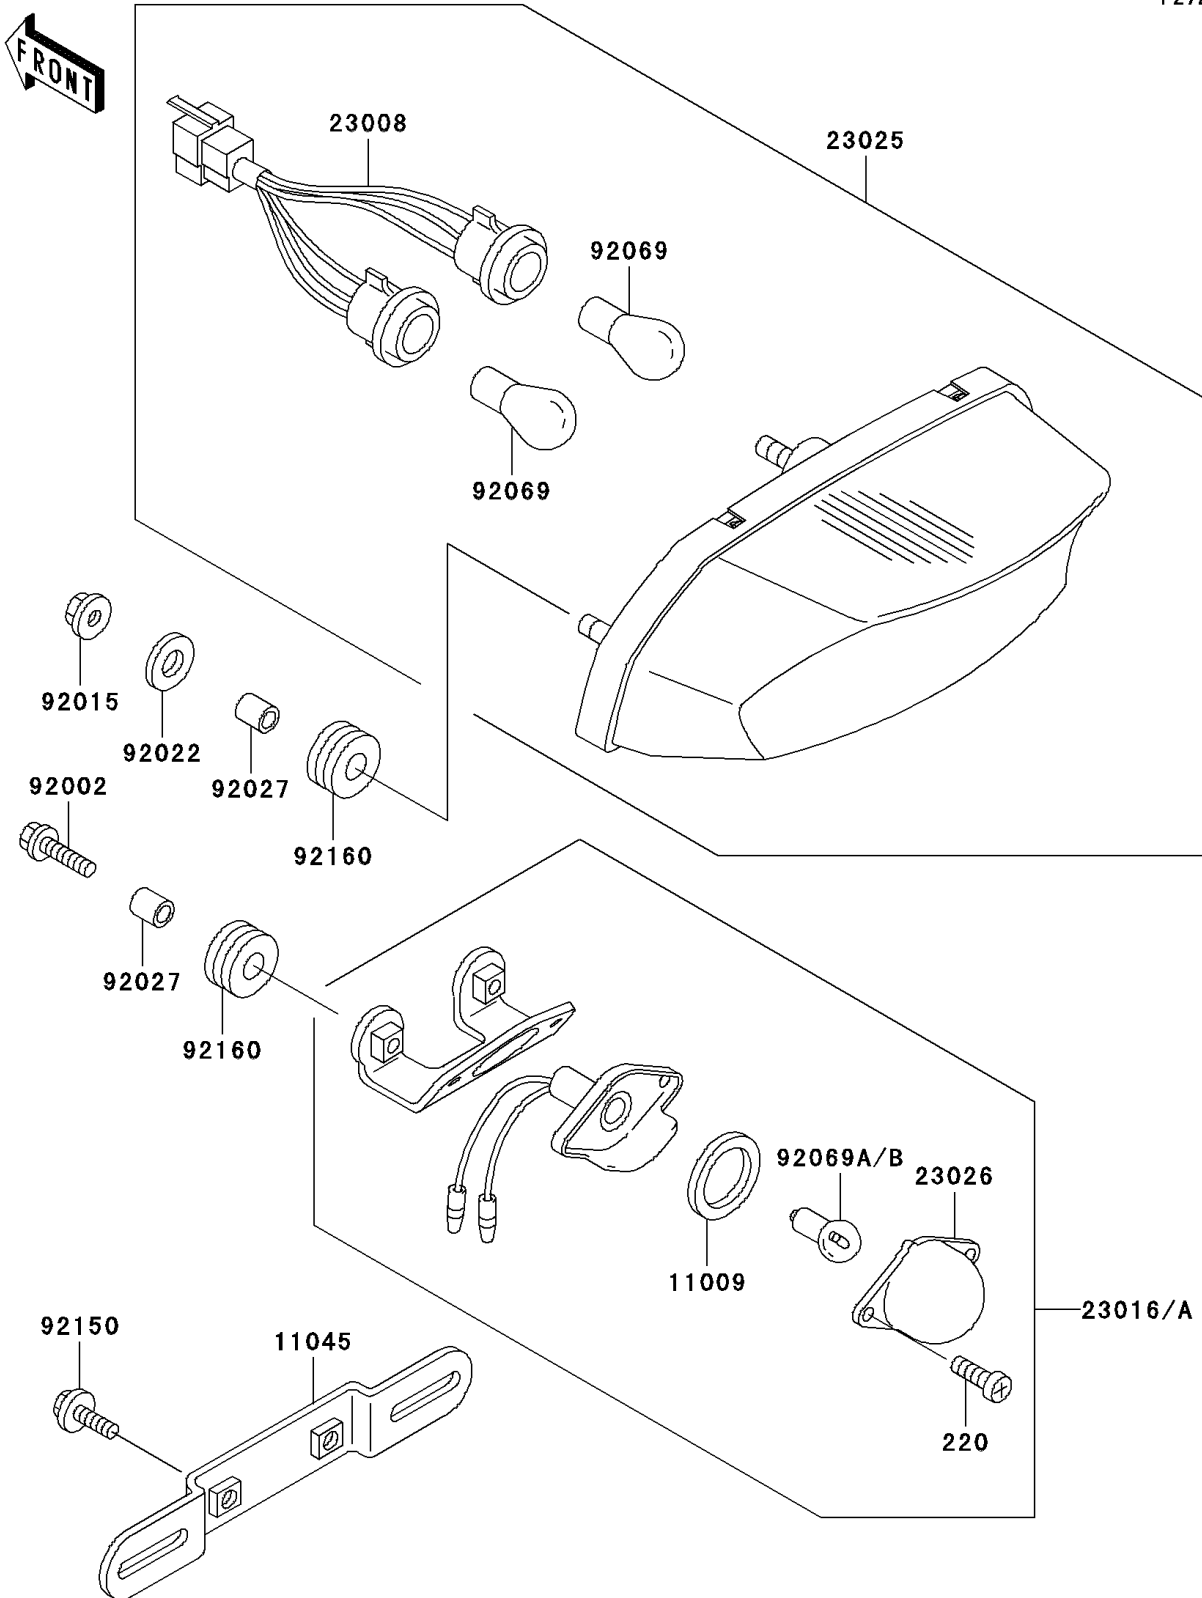

2001 Ninja[®] ZX[™]-7R

PARTS DIAGRAM

Taillight(s)

F2720

2001 Ninja[®] ZX[™]-7R

PARTS LIST

Taillight(s)

ITEM NAME

PART NUMBER

QUANTITY
