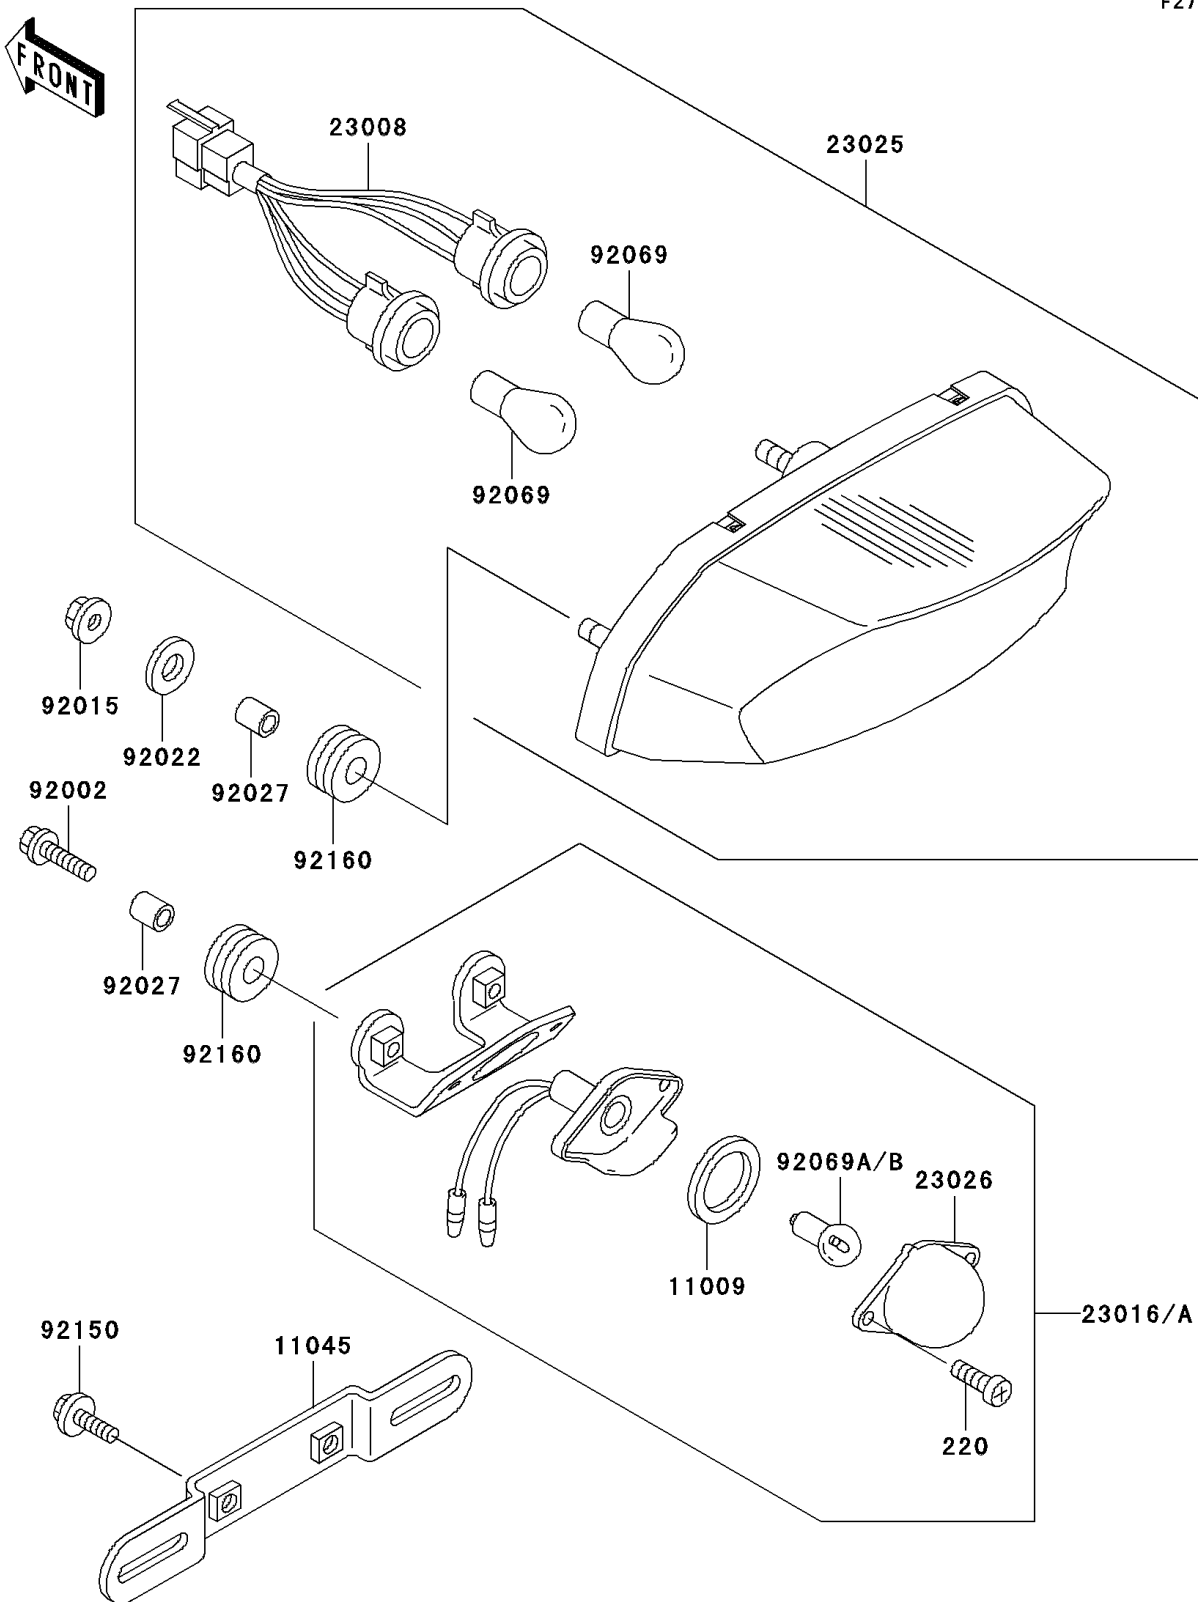

2000 Ninja[®] ZX[™]-7R

PARTS DIAGRAM

Taillight(s)

F2720

2000 Ninja® ZX™ -7R

PARTS LIST

Taillight(s)

ITEM NAME

PART NUMBER

QUANTITY
