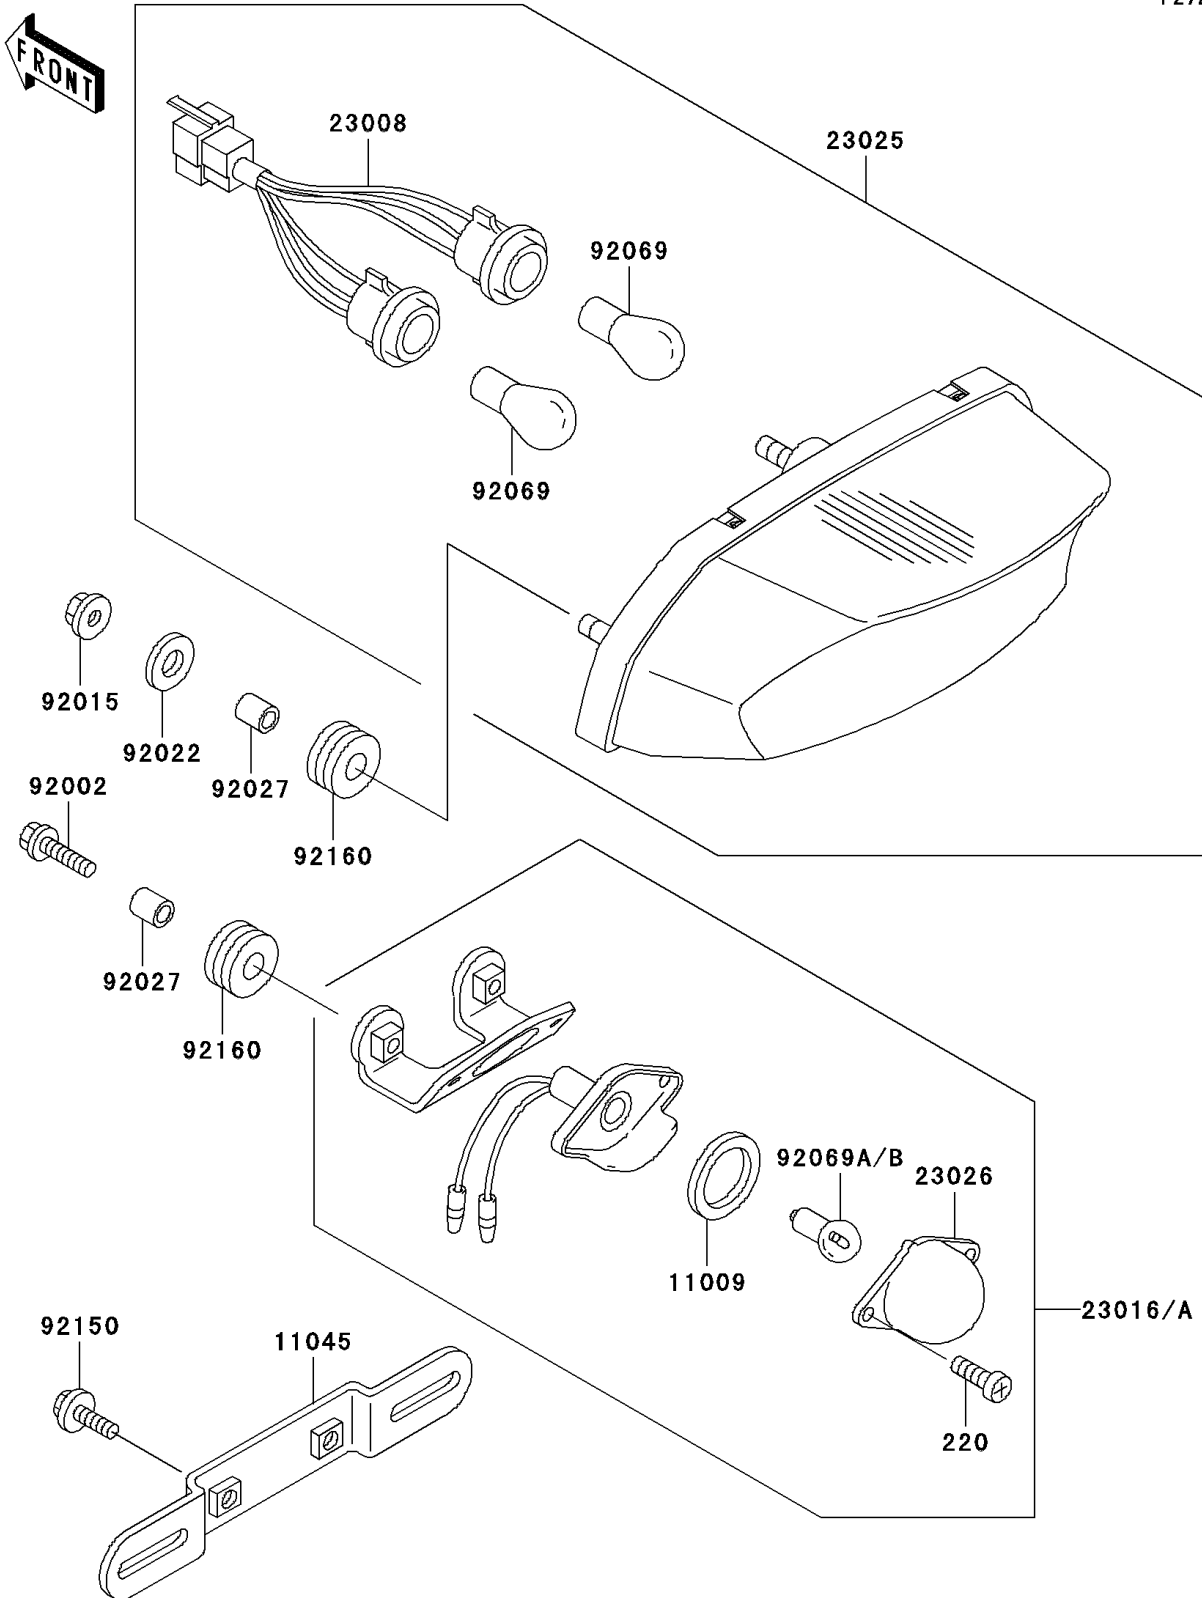

2000 Ninja® ZX™-7R

PARTS DIAGRAM

Taillight(s)

F2720