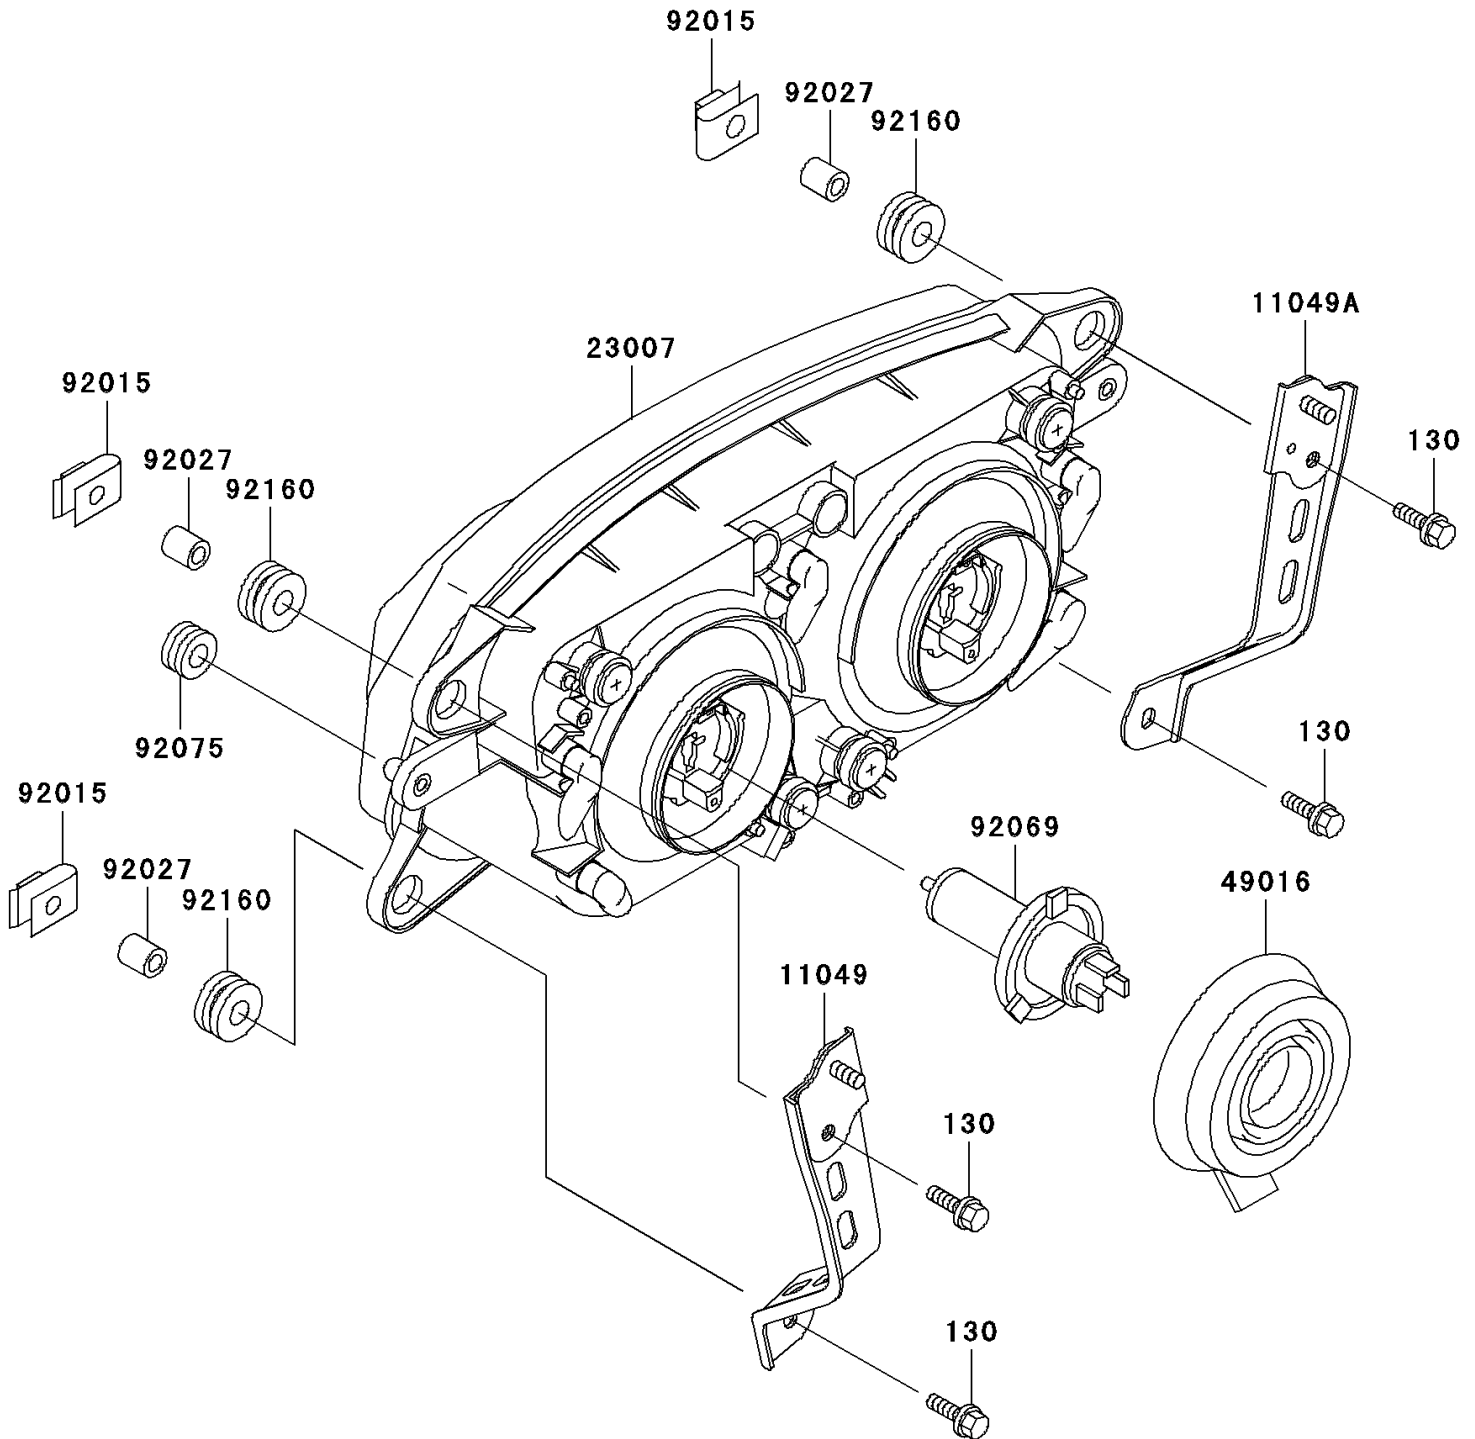

2000 Ninja® ZX™-7R

PARTS DIAGRAM

Headlight(s)

F2710

2000 Ninja® ZX™ -7R

PARTS LIST

Headlight(s)

ITEM NAME

PART NUMBER

QUANTITY
