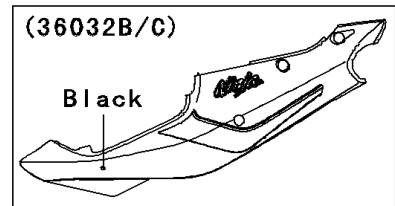

2001 Ninja[®] ZX[™]-7R

PARTS DIAGRAM

Side Covers/Chain Cover

WOD

WD

WD

WOD

WD