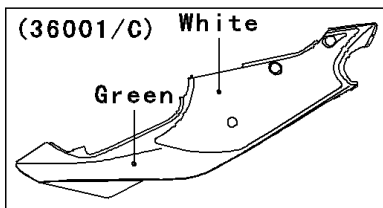

2001 Ninja[®] ZX[™]-7R

PARTS DIAGRAM

Side Covers/Chain Cover

WOD

WD

WD

WOD

WD