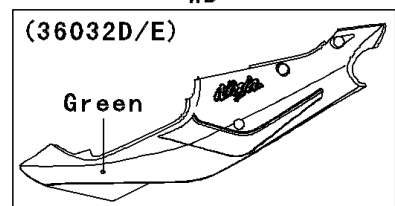

2001 Ninja® ZX™-7R

PARTS DIAGRAM

Side Covers/Chain Cover

WOD

WD

WD

WOD

WD

WOD

WD