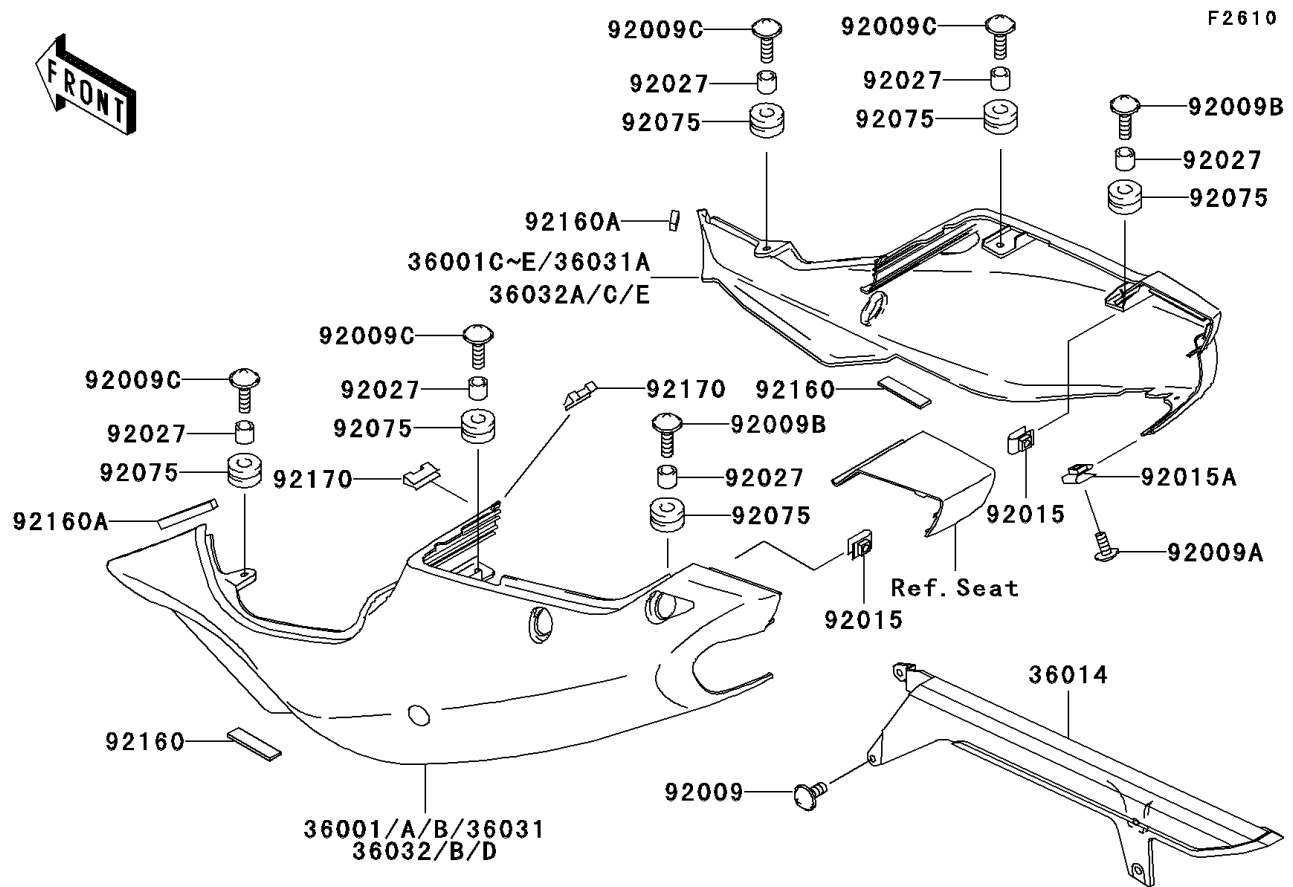

2001 Ninja[®] ZX[™]-7R

PARTS DIAGRAM

Side Covers/Chain Cover

WOD

WD

WD

WOD

WD

WOD

WD

2001 Ninja[®] ZX[™]-7R

PARTS LIST

Side Covers/Chain Cover

ITEM NAME

PART NUMBER

QUANTITY
