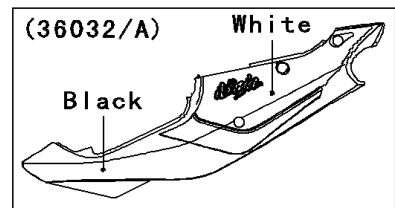

2001 Ninja[®] ZX[™]-7R

PARTS DIAGRAM

Side Covers/Chain Cover

WOD

WD

WD

WOD

WD