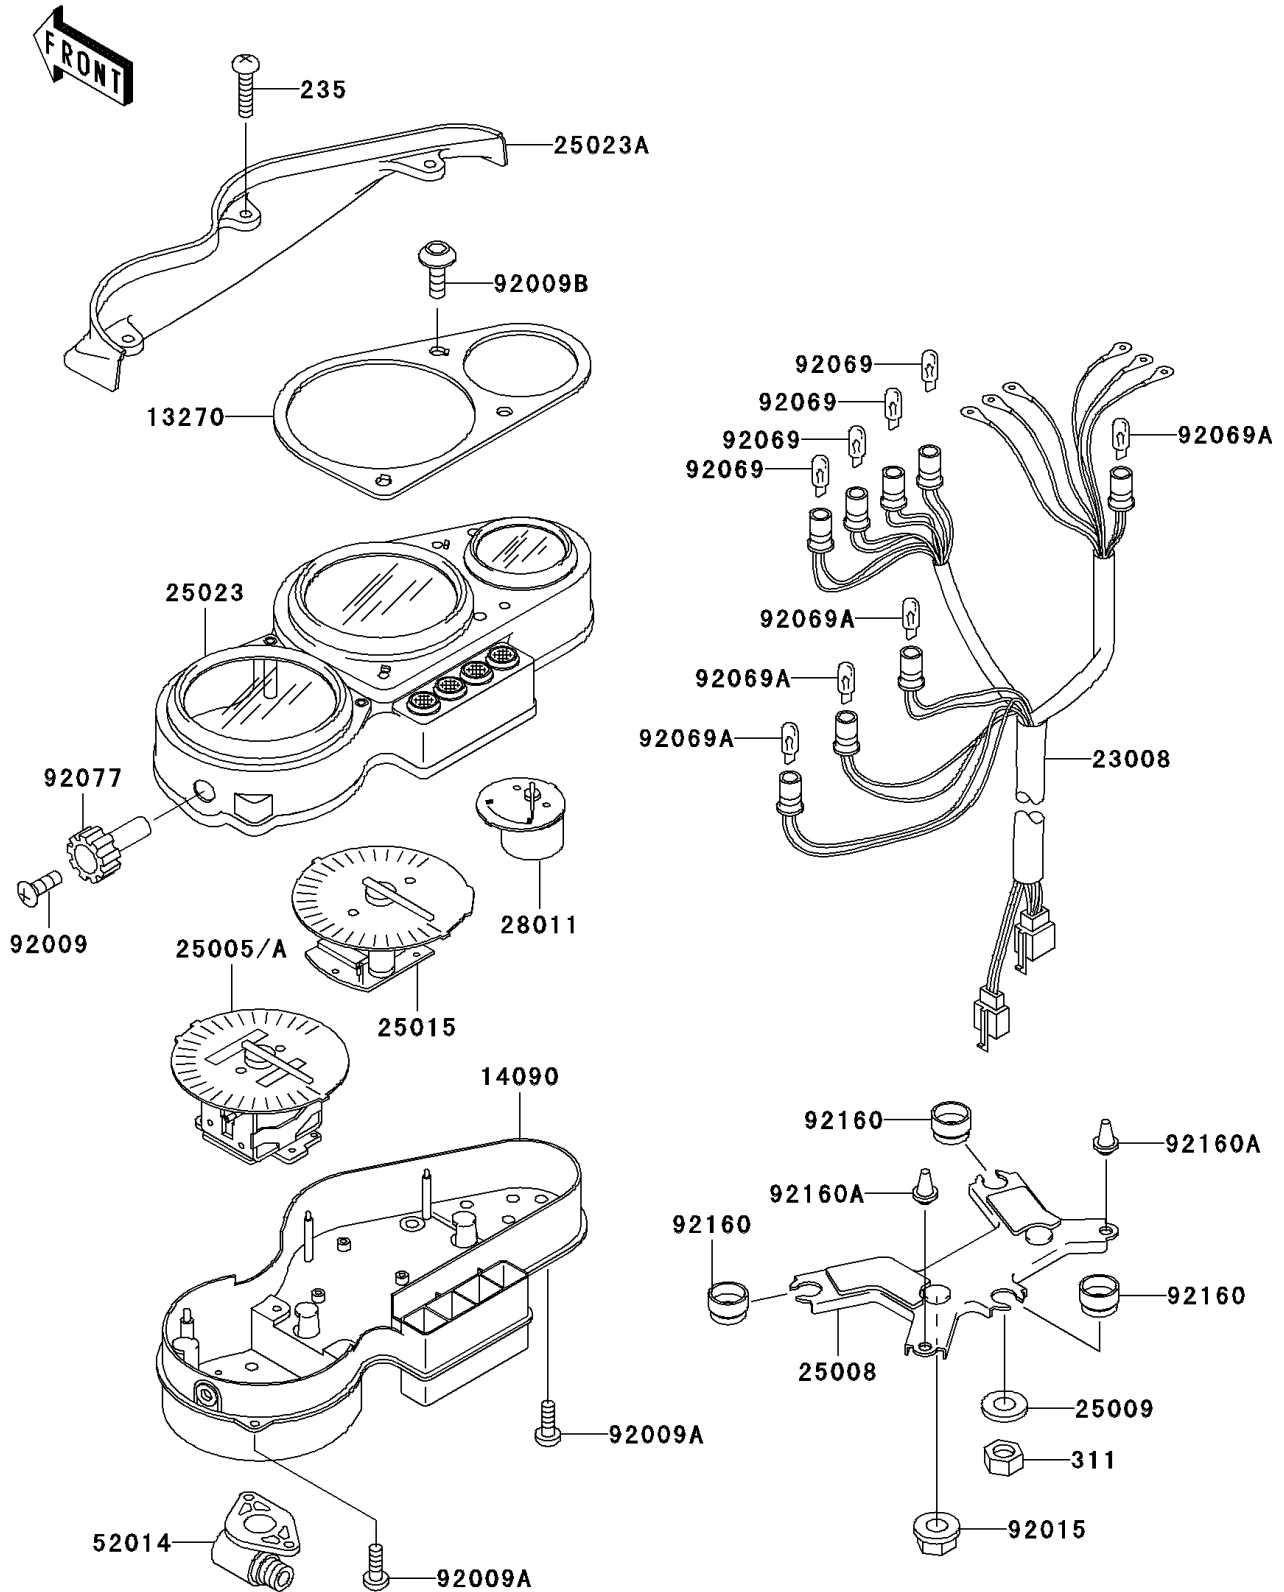

2002 Ninja[®] ZX[™]-7R

PARTS DIAGRAM

Meter(s)

F2530

2002 Ninja® ZX™ -7R

PARTS LIST

Meter(s)

ITEM NAME

PART NUMBER

QUANTITY
