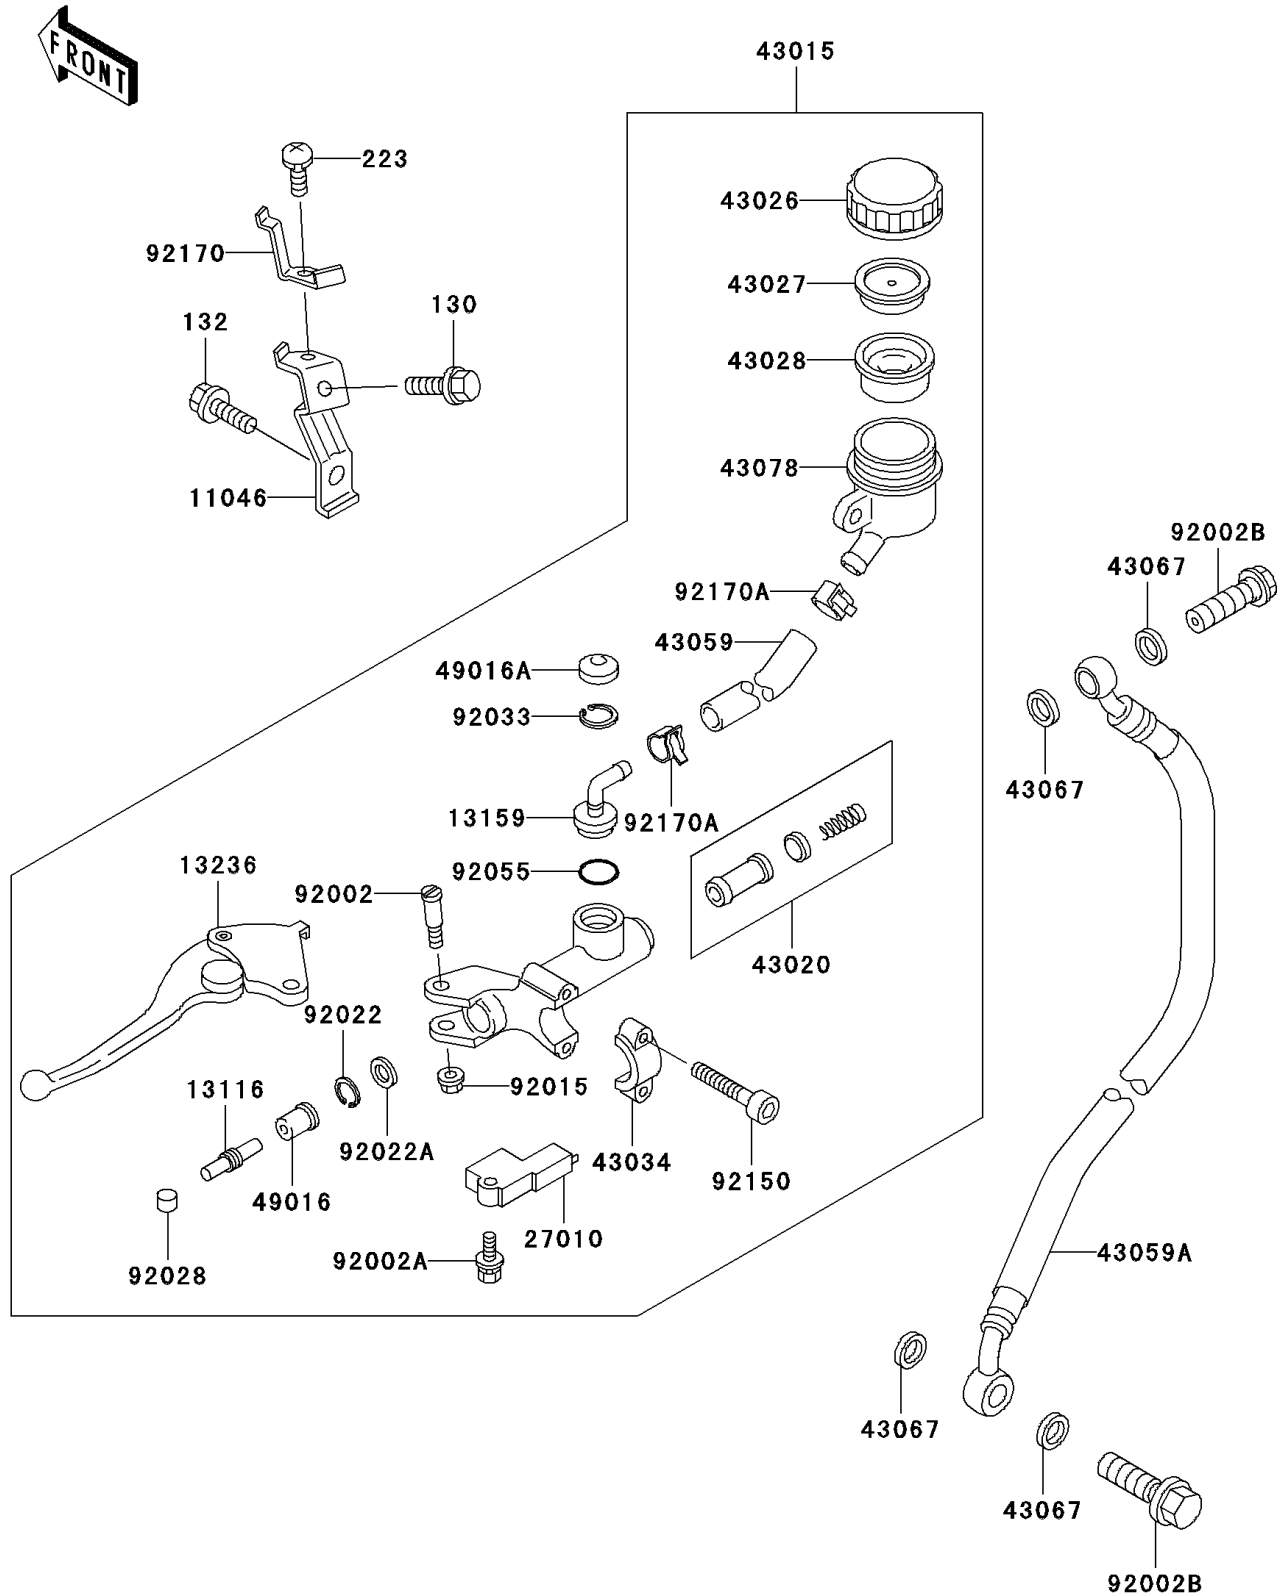

2001 Ninja[®] ZX[™]-7R

PARTS DIAGRAM

Clutch Master Cylinder

F2380

2001 Ninja[®] ZX[™]-7R

PARTS LIST

Clutch Master Cylinder

ITEM NAME

PART NUMBER

QUANTITY
