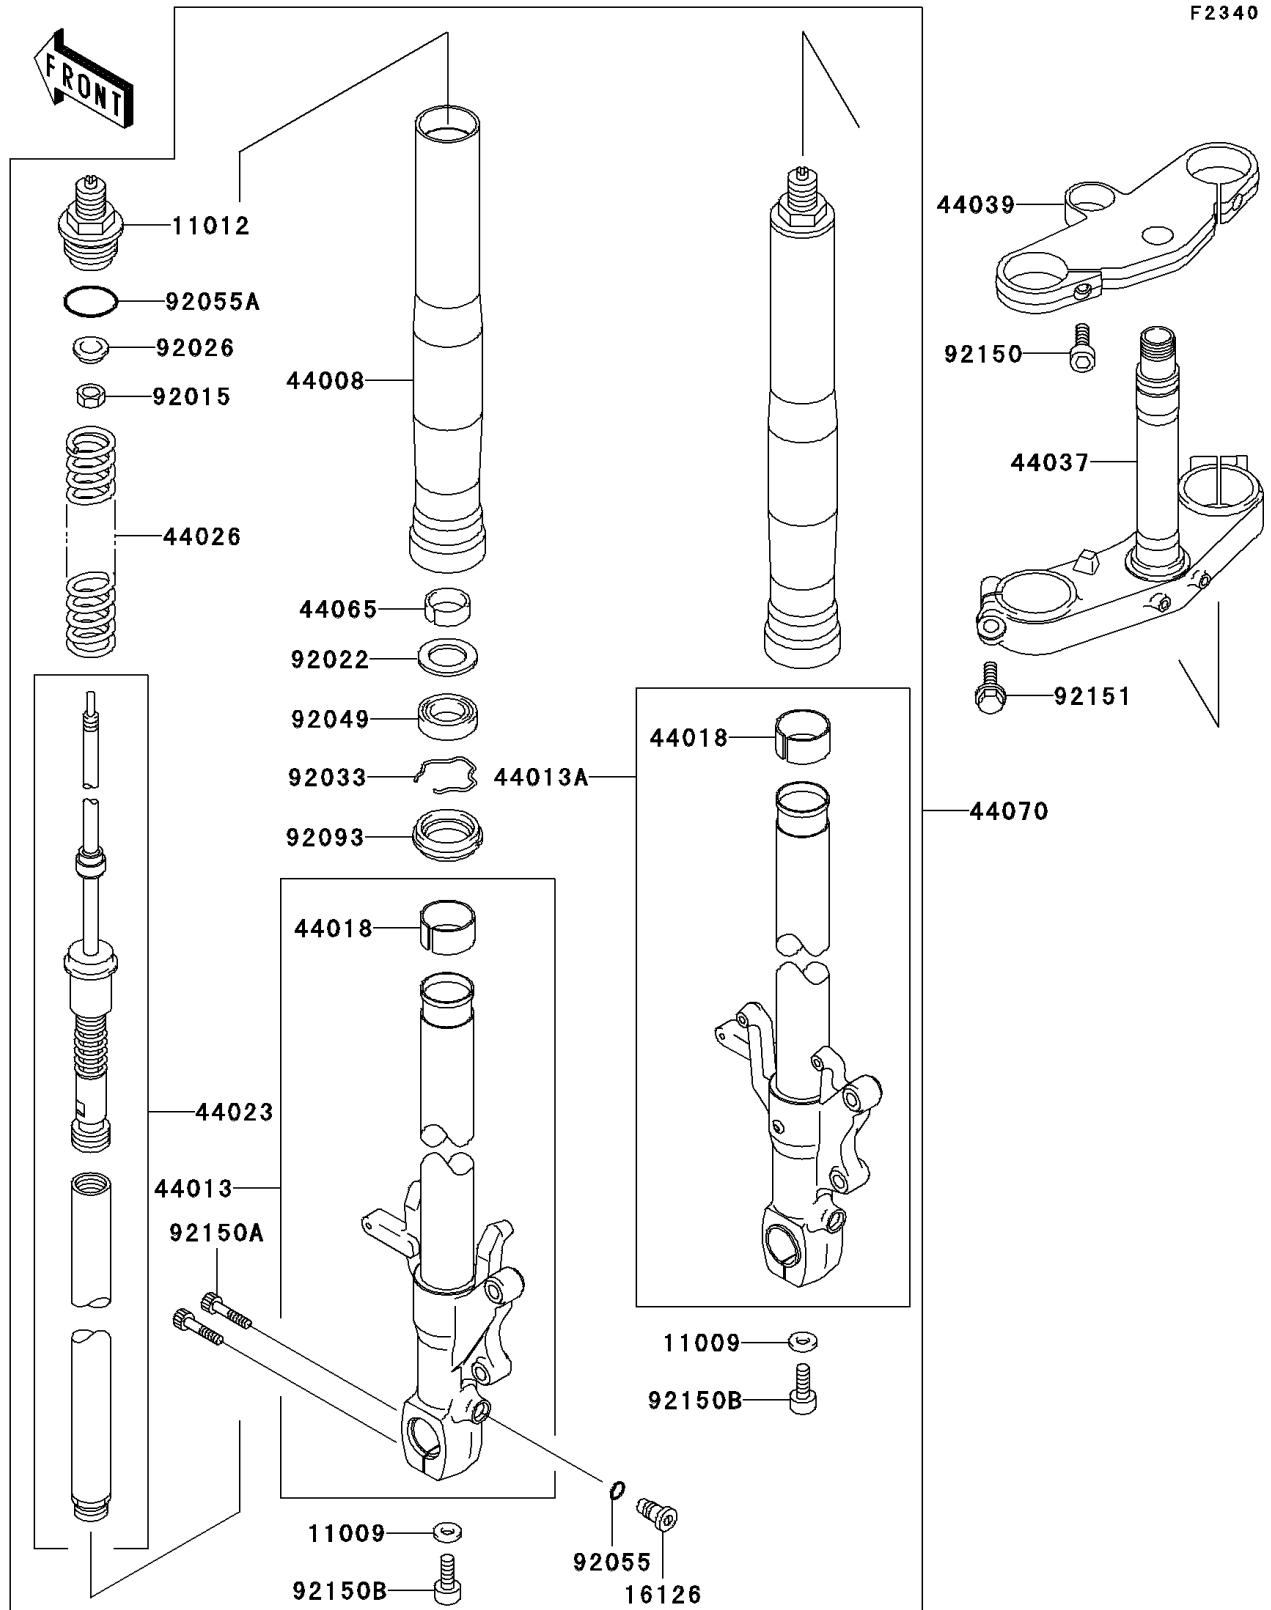

2001 Ninja[®] ZX[™]-7R

PARTS DIAGRAM

Front Fork

2001 Ninja[®] ZX[™]-7R

PARTS LIST

Front Fork

ITEM NAME

PART NUMBER

QUANTITY
