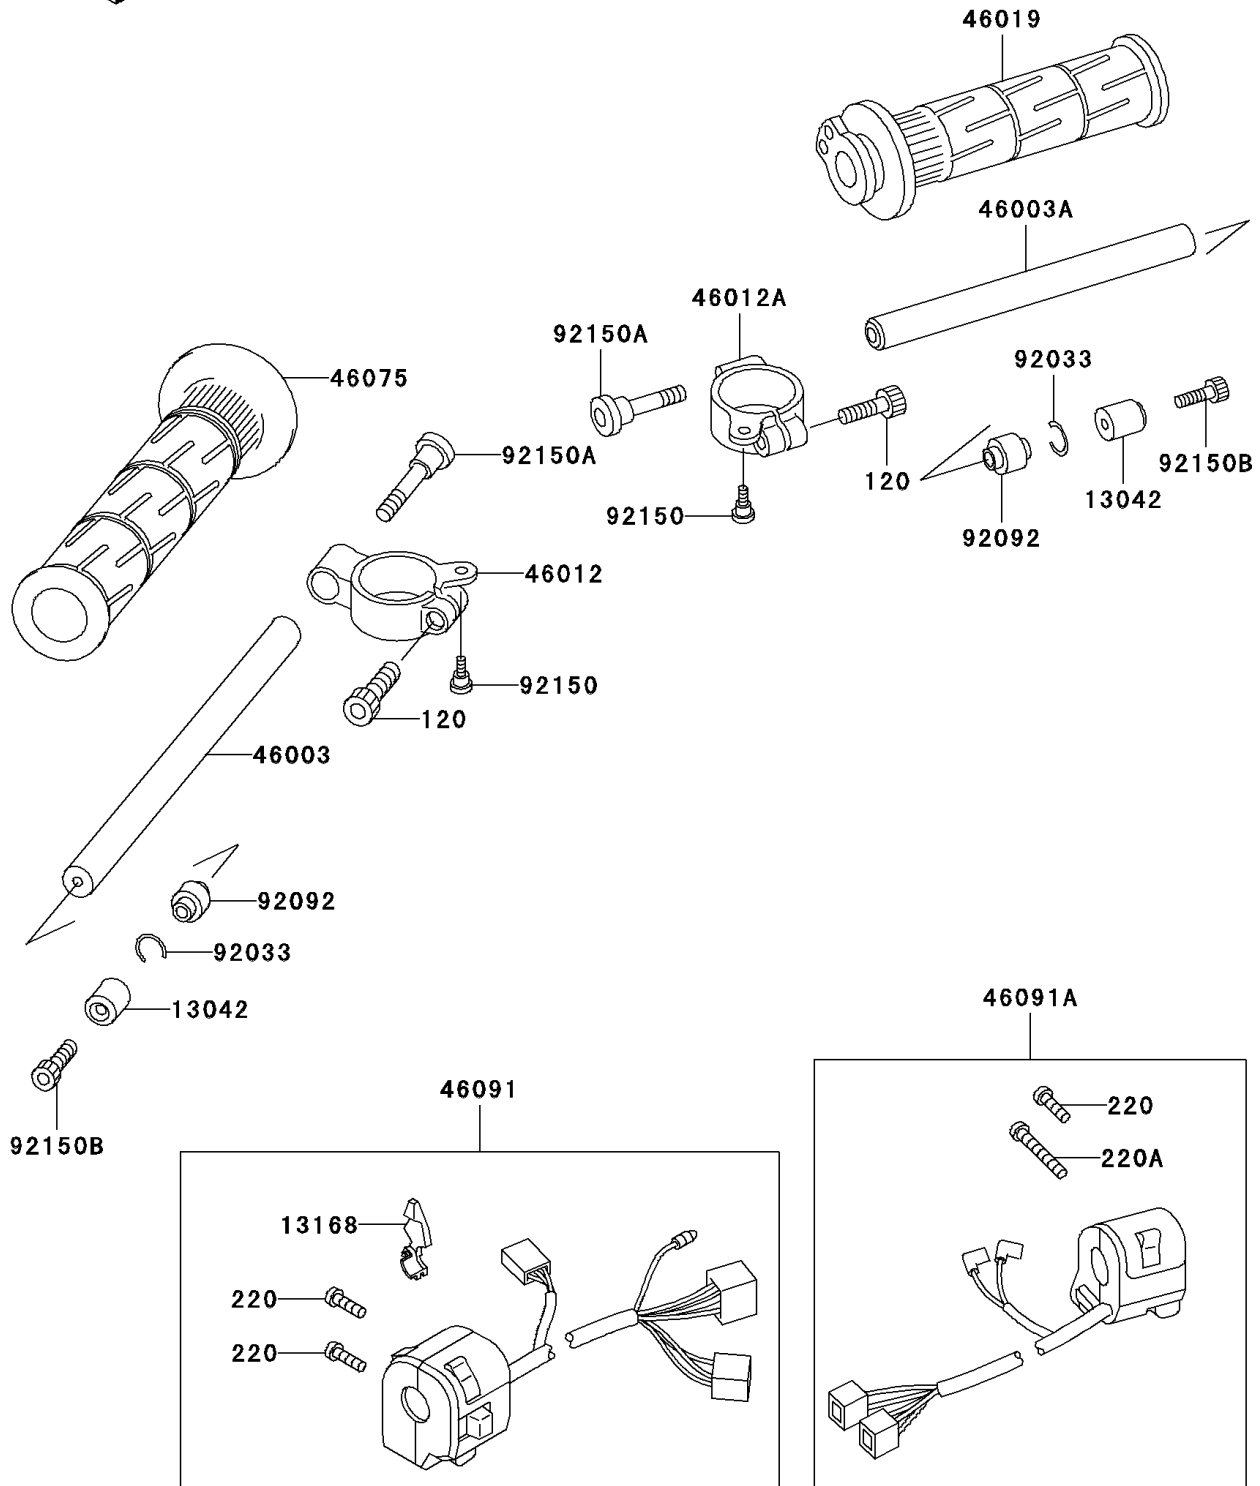

2001 Ninja[®] ZX[™]-7R

PARTS DIAGRAM

Handlebar

F2310

2001 Ninja[®] ZX[™]-7R

PARTS LIST

Handlebar

ITEM NAME

PART NUMBER

QUANTITY
