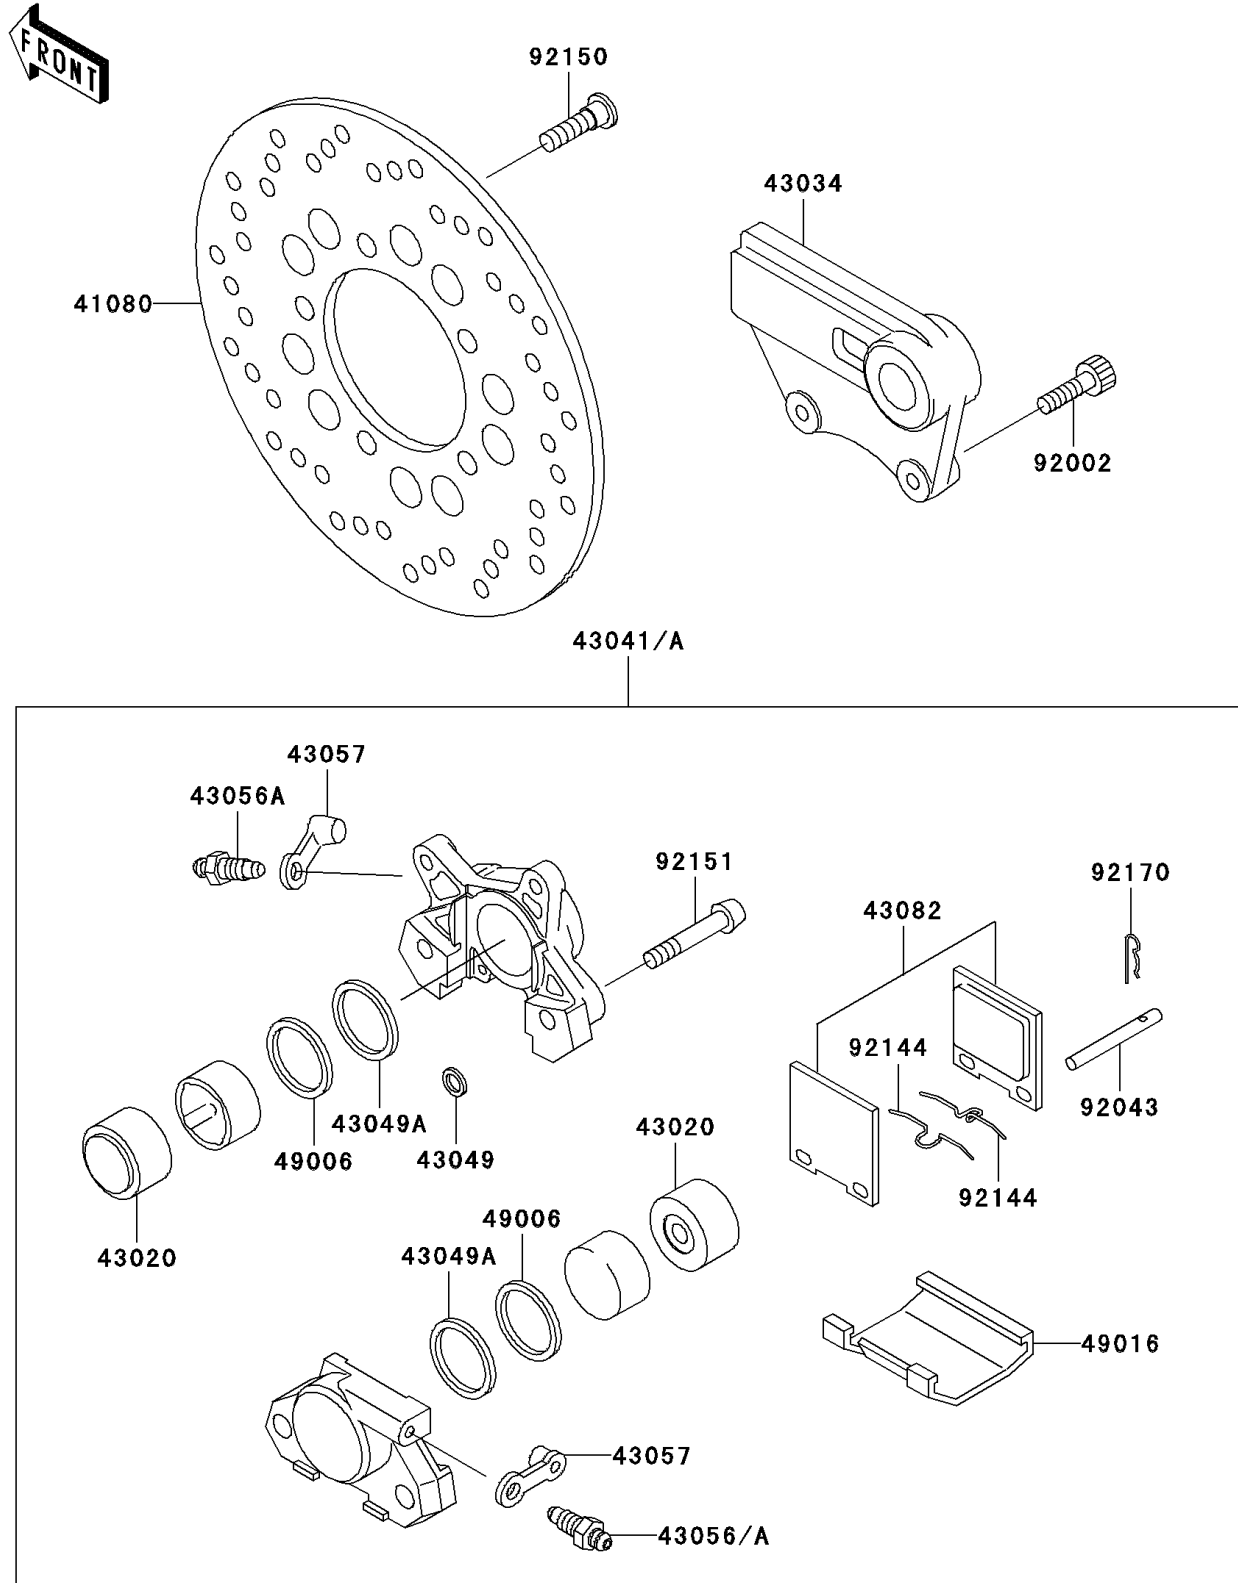

2001 Ninja[®] ZX[™]-7R

PARTS DIAGRAM

Rear Brake

F2294

2001 Ninja[®] ZX[™]-7R

PARTS LIST

Rear Brake

ITEM NAME

PART NUMBER

QUANTITY
