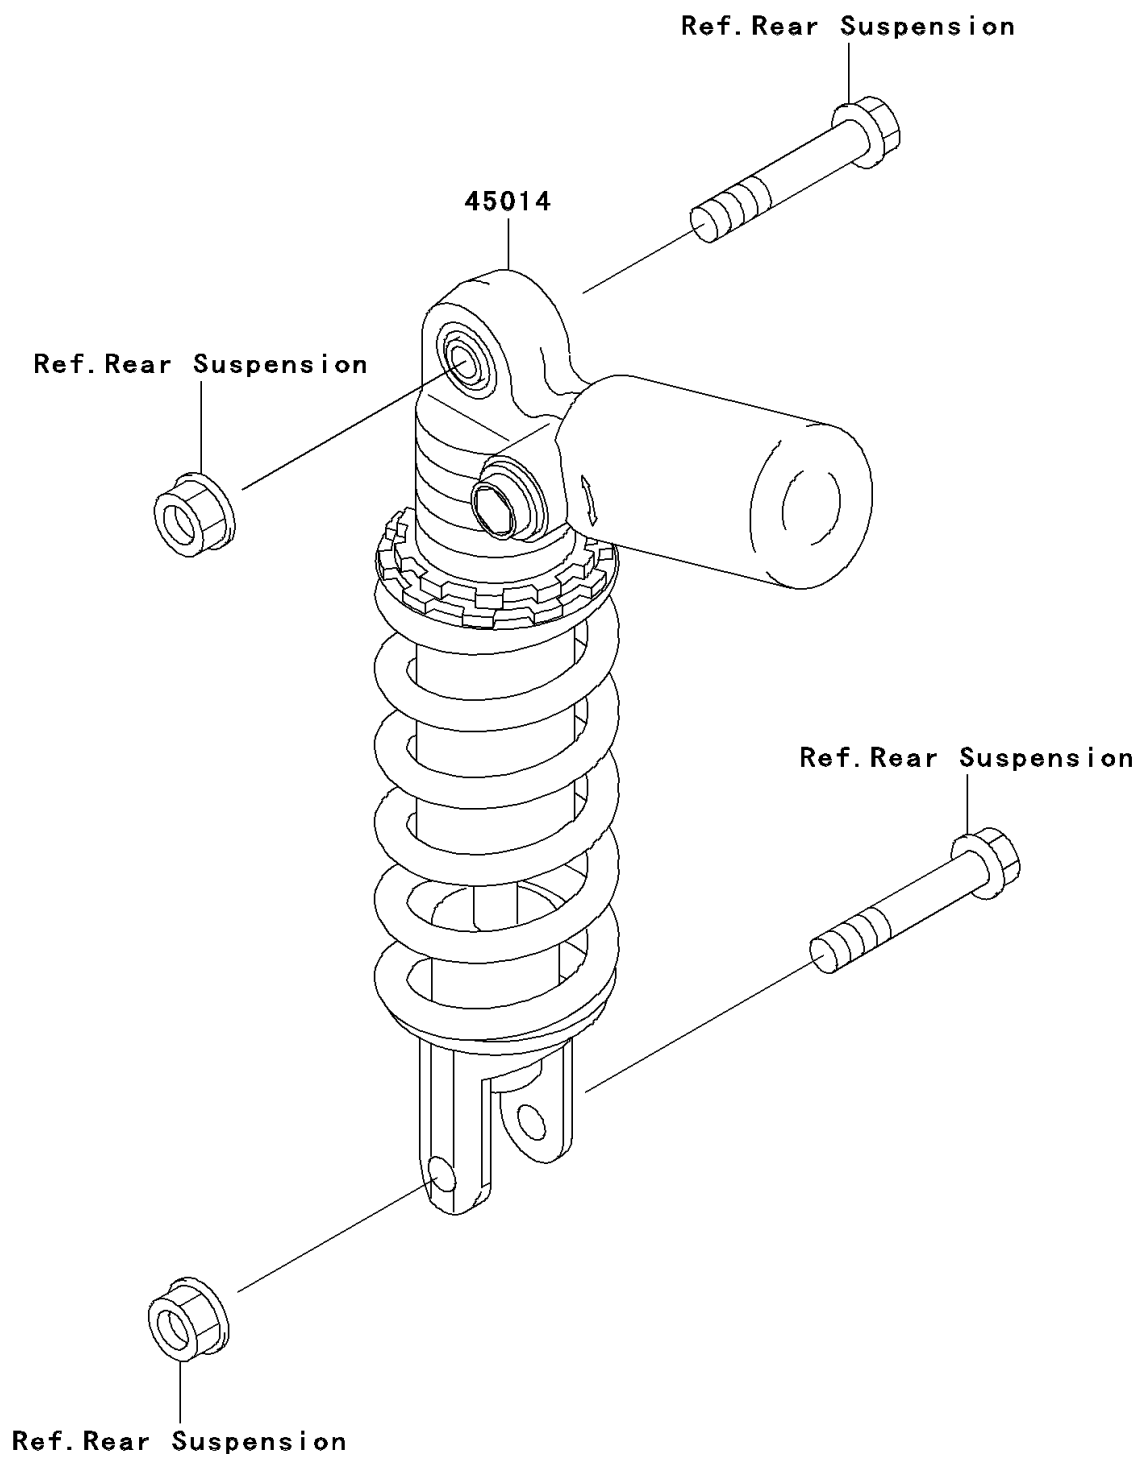

2000 Ninja® ZX™-7R

PARTS DIAGRAM

Shock Absorber(s)

Kawasaki

Let the Good Times Roll®

F2280

2000 Ninja® ZX™-7R

PARTS LIST

Shock Absorber(s)

ITEM NAME	PART NUMBER	QUANTITY
SHOCKABSORBER (Ref # 45014)	45014-1617	1