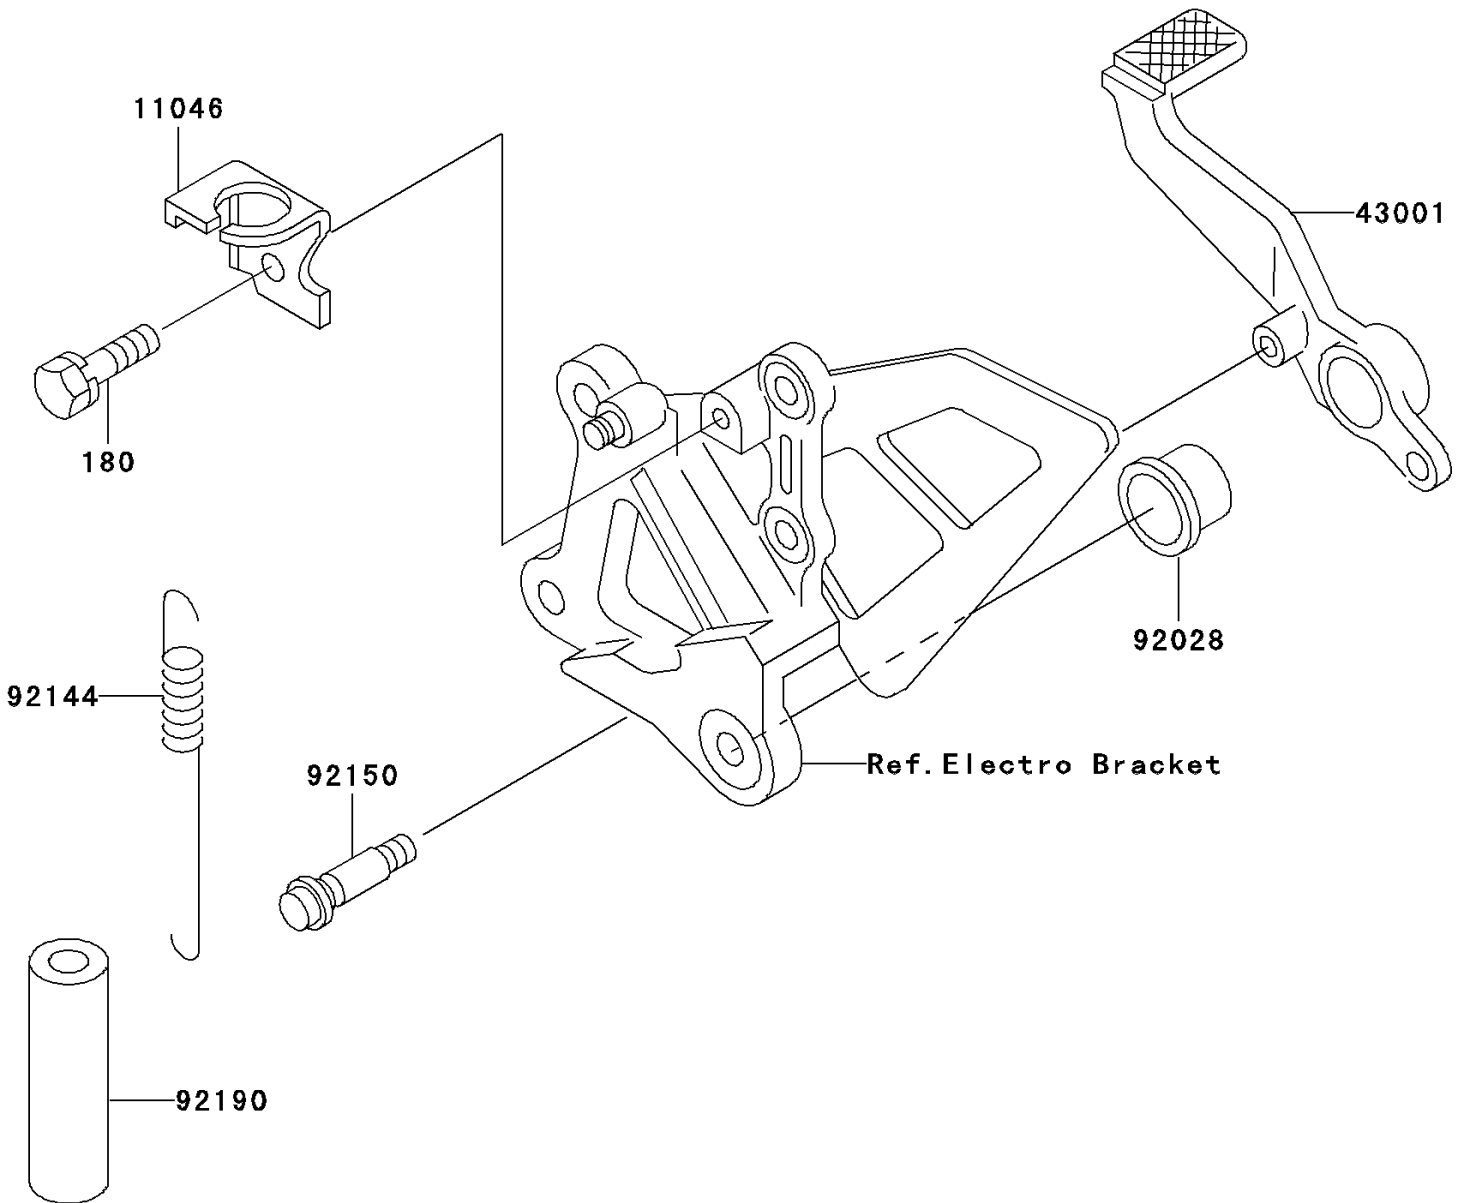

2001 Ninja[®] ZX[™]-7R

PARTS DIAGRAM

Brake Pedal/Torque Link

F2260

2001 Ninja® ZX™ -7R

PARTS LIST

Brake Pedal/Torque Link

ITEM NAME

PART NUMBER

QUANTITY
