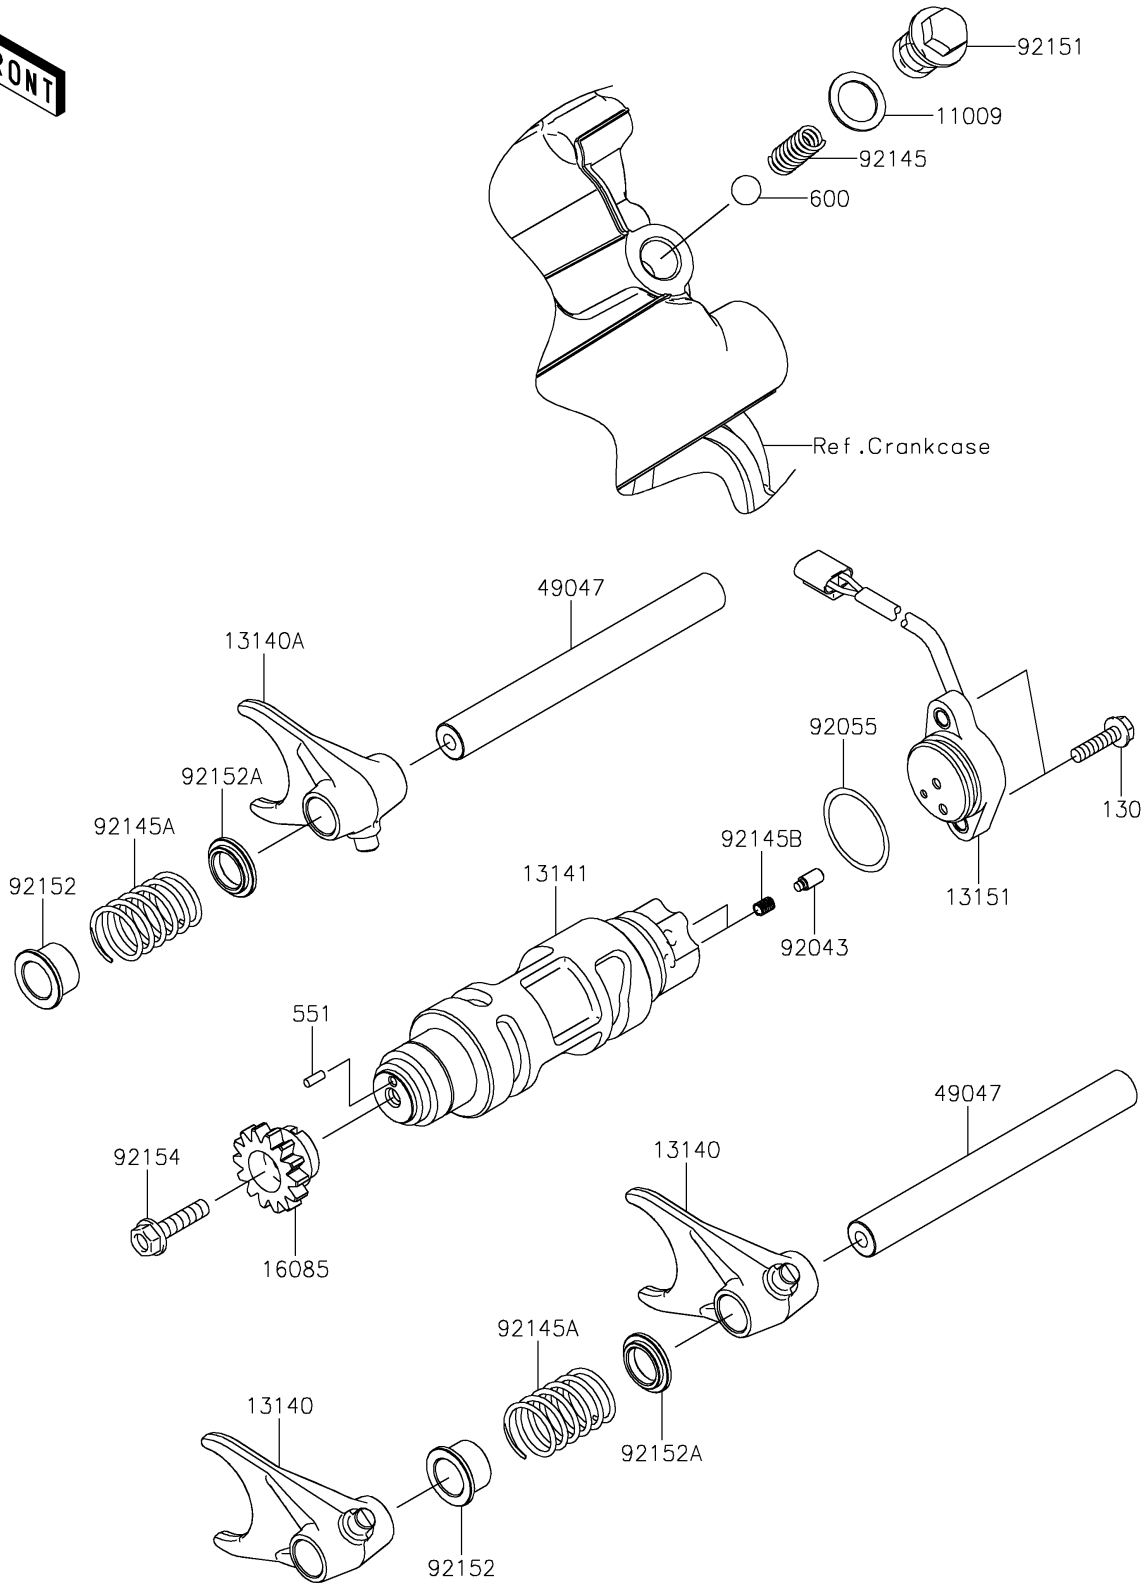

2023 TERYX4™ S LE

PARTS DIAGRAM

Gear Change Drum/Shift Fork(s)

E1362

2023 TERYX4™ S LE

PARTS LIST

Gear Change Drum/Shift Fork(s)

ITEM NAME

PART NUMBER

QUANTITY
