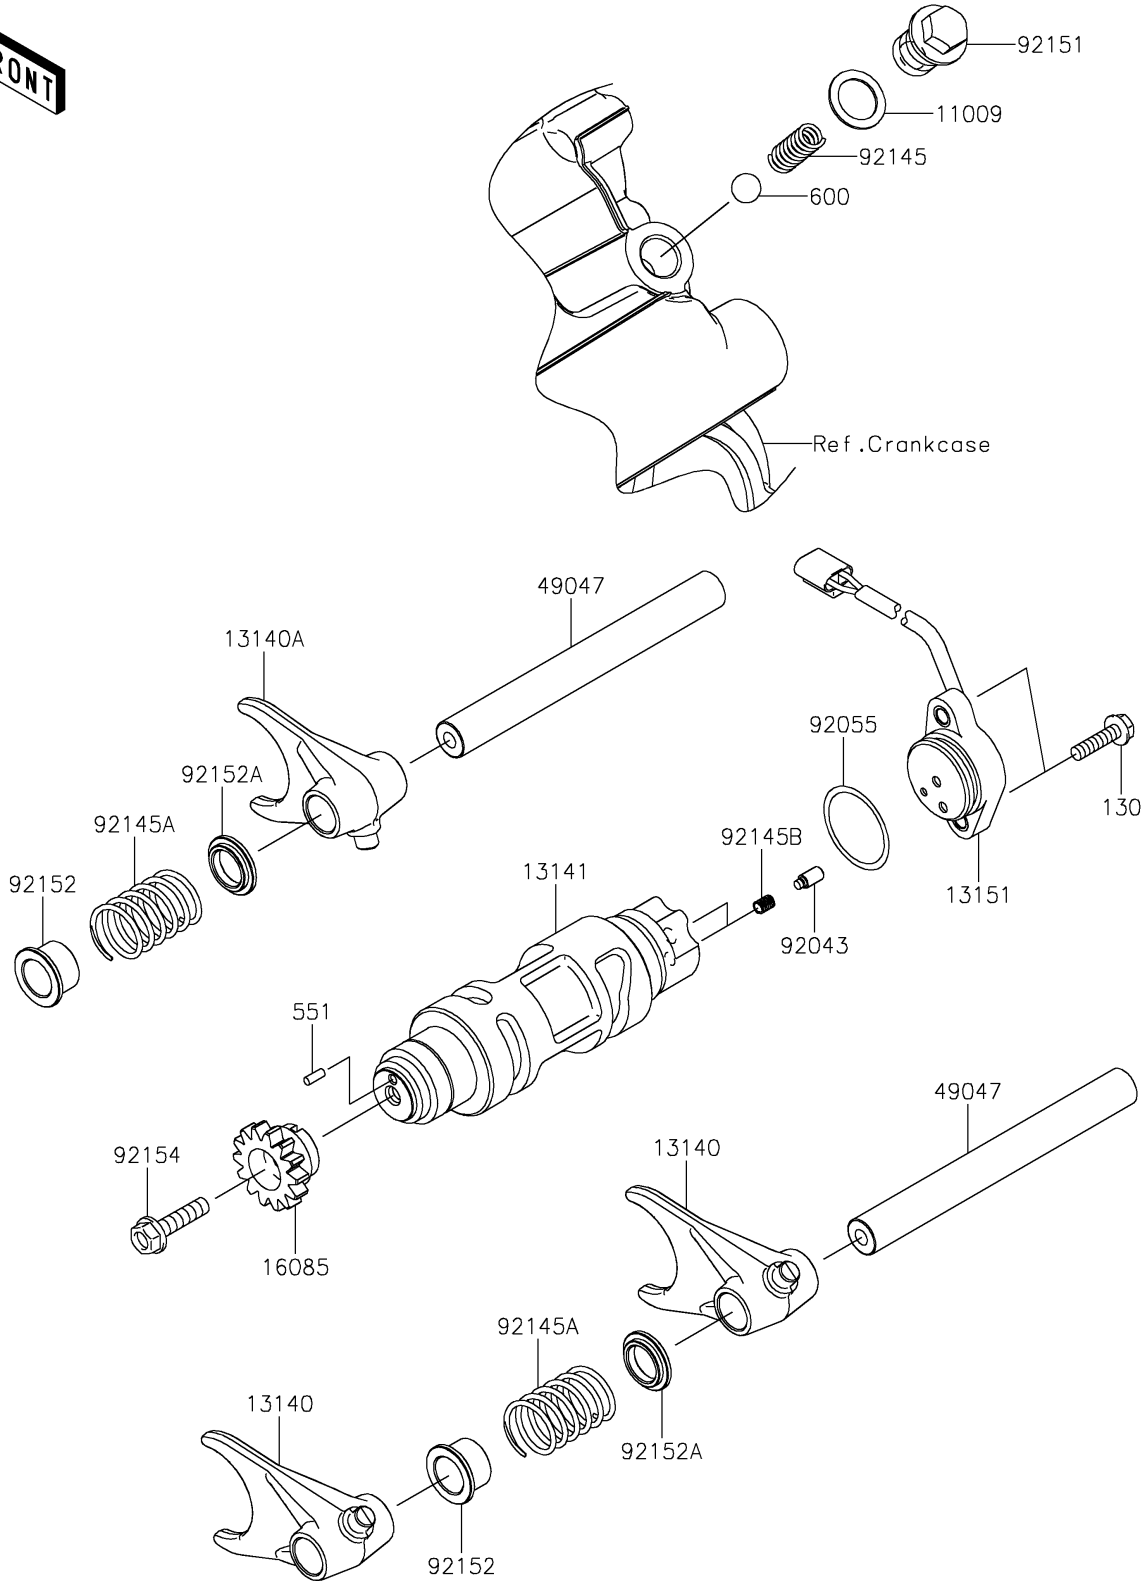

## PARTS DIAGRAM

### Gear Change Drum/Shift Fork(s)

E1362

## PARTS LIST

### Gear Change Drum/Shift Fork(s)

**ITEM NAME**

**PART NUMBER**

**QUANTITY**

---