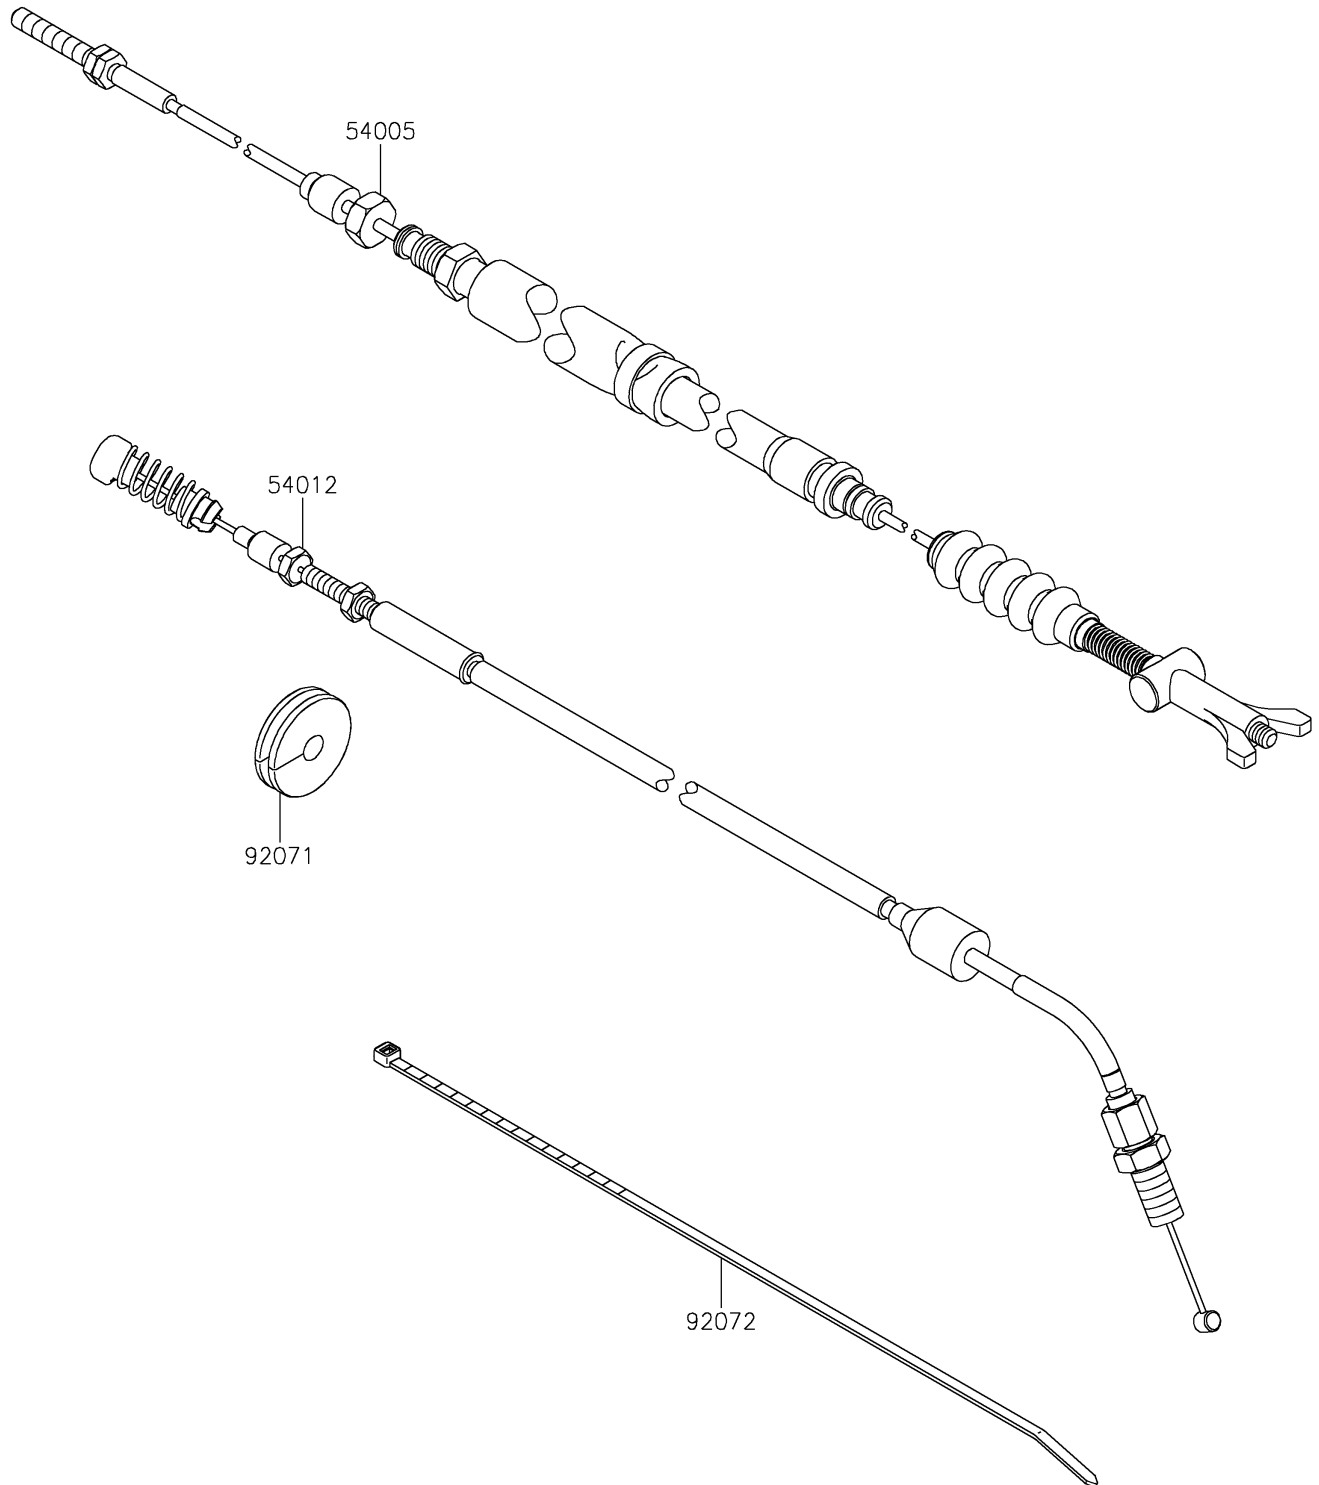

## PARTS DIAGRAM

### Cables

F2540

## PARTS LIST

### Cables

ITEM NAME	PART NUMBER	QUANTITY
CABLE-BRAKE (Ref # 54005)	54005-0042	1
CABLE-THROTTLE (Ref # 54012)	54012-0700	1
GROMMET (Ref # 92071)	92071-1136	1
BAND,L=292.1 (Ref # 92072)	92072-3509	1