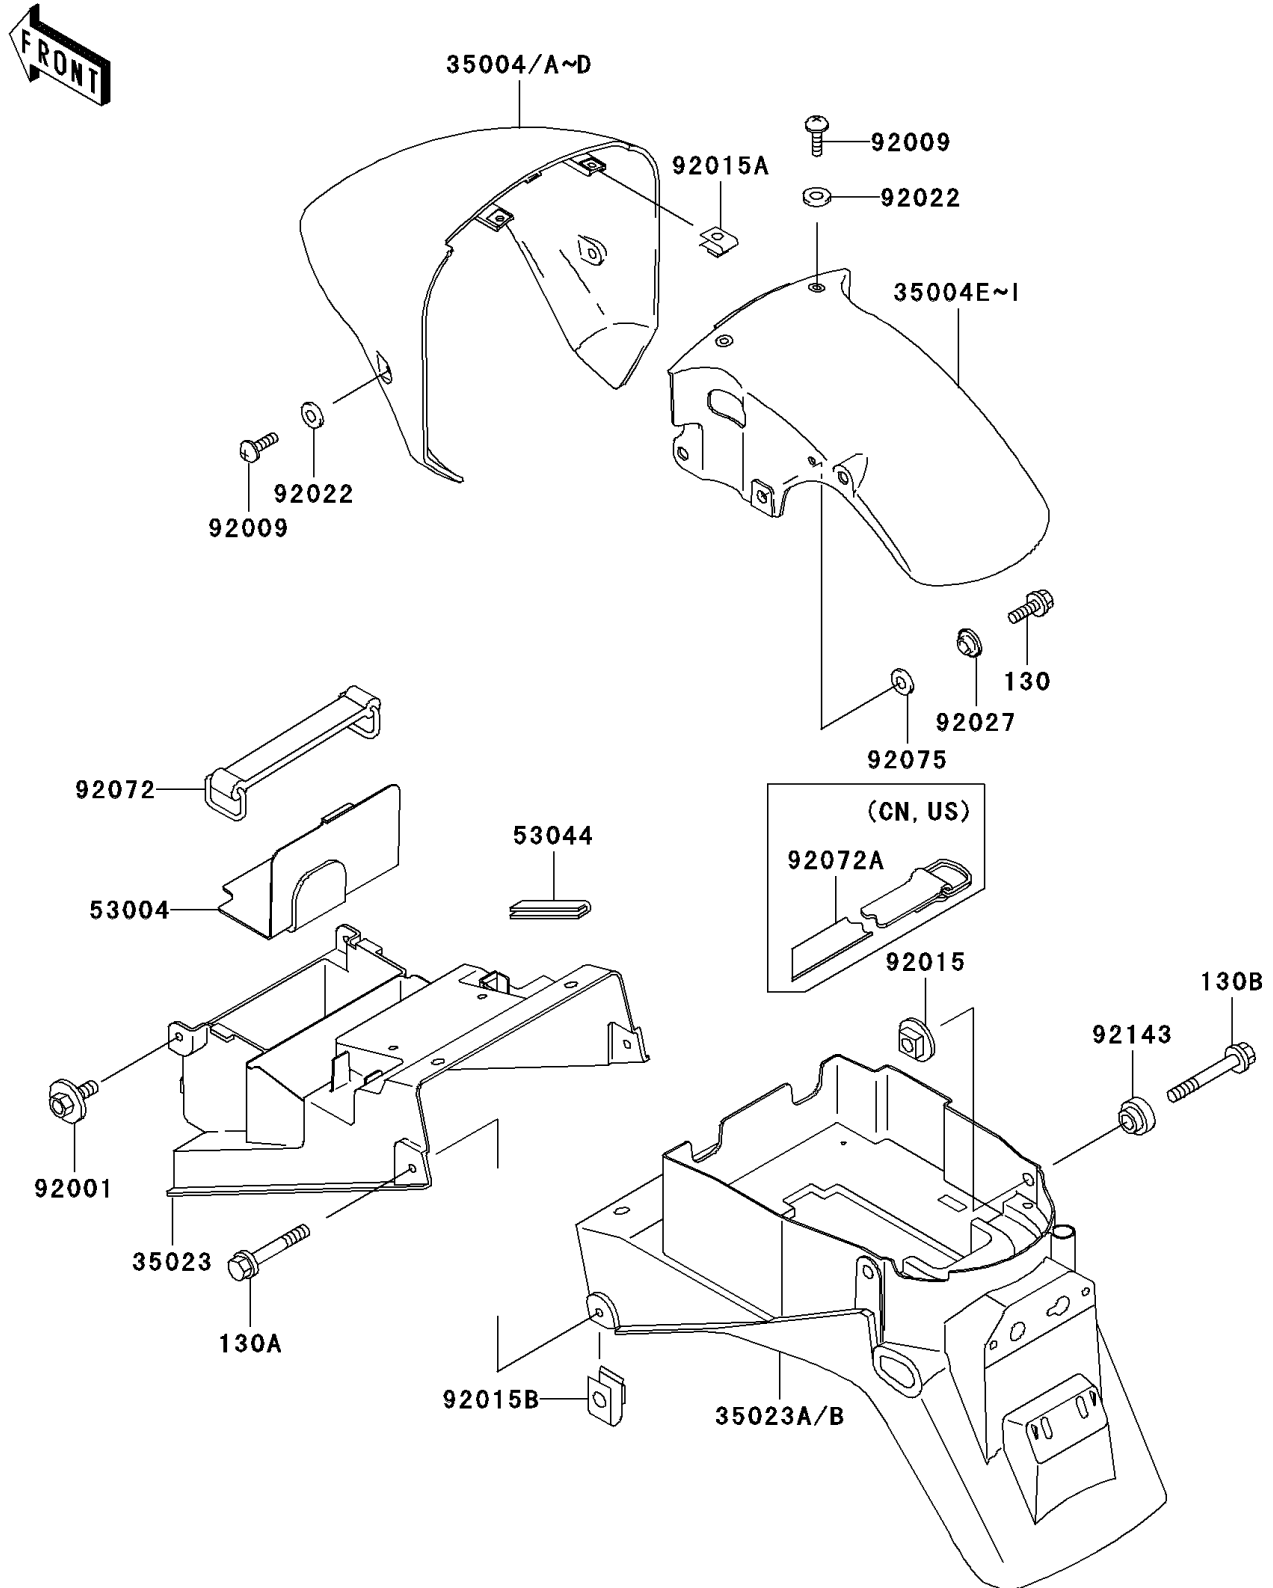

2001 Ninja[®] ZX[™]-7R

PARTS DIAGRAM

Fenders

F2170

2001 Ninja[®] ZX[™]-7R

PARTS LIST

Fenders

ITEM NAME

PART NUMBER

QUANTITY
