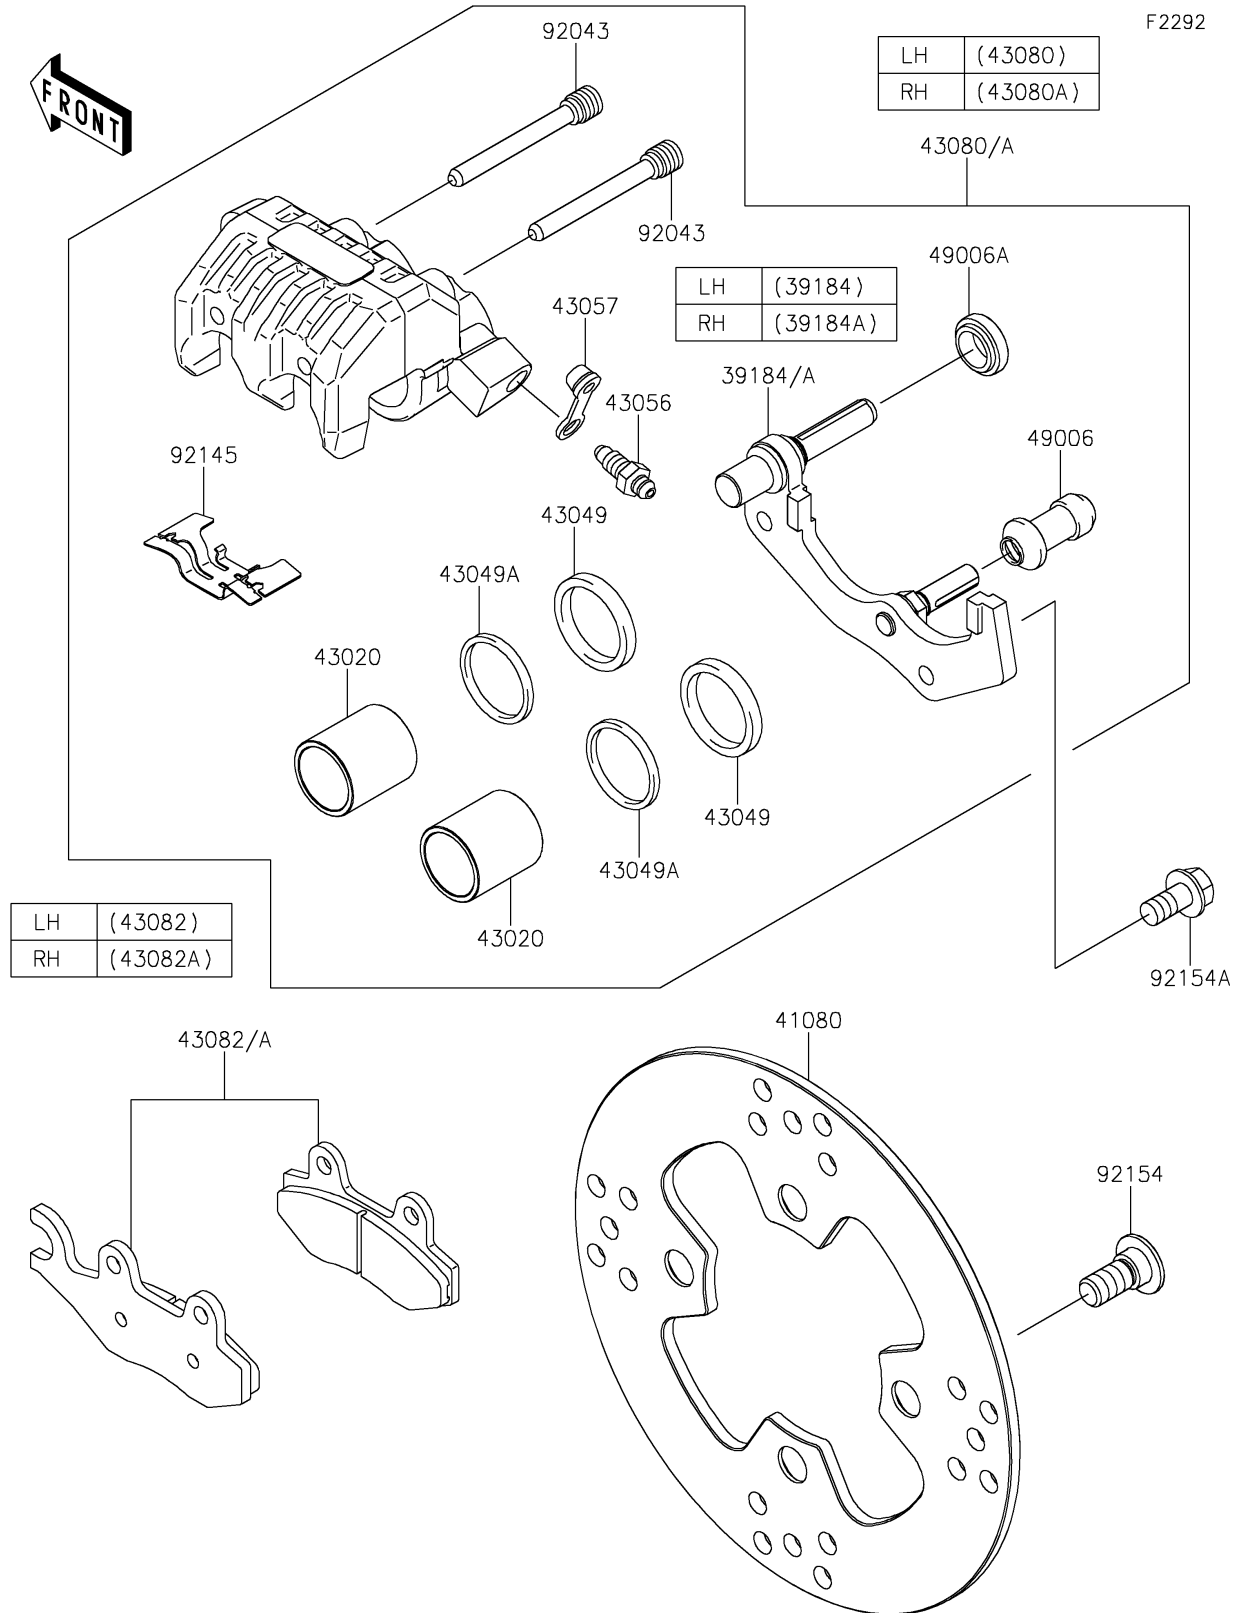

## PARTS DIAGRAM

### Front Brake

## PARTS LIST

### Front Brake

ITEM NAME	PART NUMBER	QUANTITY
BRACKET-ASSY,LH (Ref # 39184)	39184-0045	1
BRACKET-ASSY,RH (Ref # 39184A)	39184-0046	1
DISC,200MM (Ref # 41080)	41080-0661	2
PISTON-COMP-BRAKE (Ref # 43020)	43020-0054	4
PACKING (Ref # 43049)	43049-0556	4
PACKING (Ref # 43049A)	43049-0557	4
BREATHER-BRAKE (Ref # 43056)	43056-0055	2
CAP-BREATHER (Ref # 43057)	43057-0552	2
CALIPER-SUB-ASSY,LH (Ref # 43080)	43080-0165	1
CALIPER-SUB-ASSY,RH (Ref # 43080A)	43080-0166	1
PAD-ASSY-BRAKE,LH (Ref # 43082)	43082-0126	1
PAD-ASSY-BRAKE,RH (Ref # 43082A)	43082-0127	1
BOOT (Ref # 49006)	49006-0565	2
BOOT (Ref # 49006A)	49006-0566	2
PIN (Ref # 92043)	92043-0184	4
SPRING (Ref # 92145)	92145-0705	2
BOLT,SOCKET,10X23 (Ref # 92154)	92154-0713	8
BOLT,FLANGED,8X16 (Ref # 92154A)	92154-1952	4