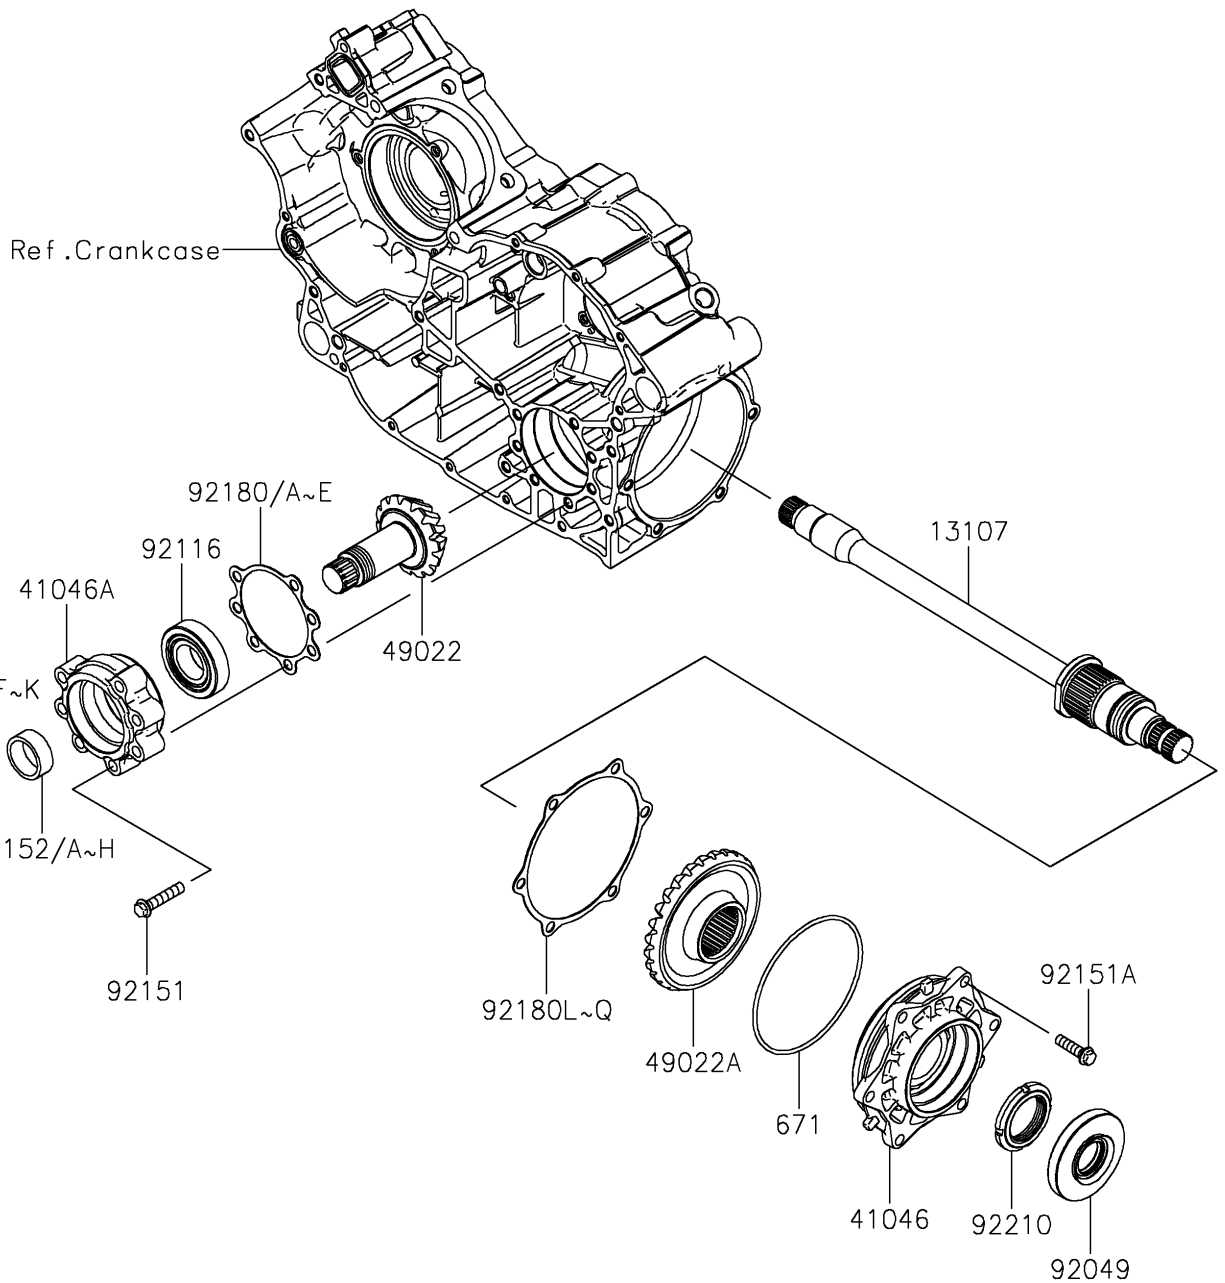

2025 Teryx4

PARTS DIAGRAM

Front Bevel Gear

E3131

2025 Teryx4

PARTS LIST

Front Bevel Gear

ITEM NAME

PART NUMBER

QUANTITY
