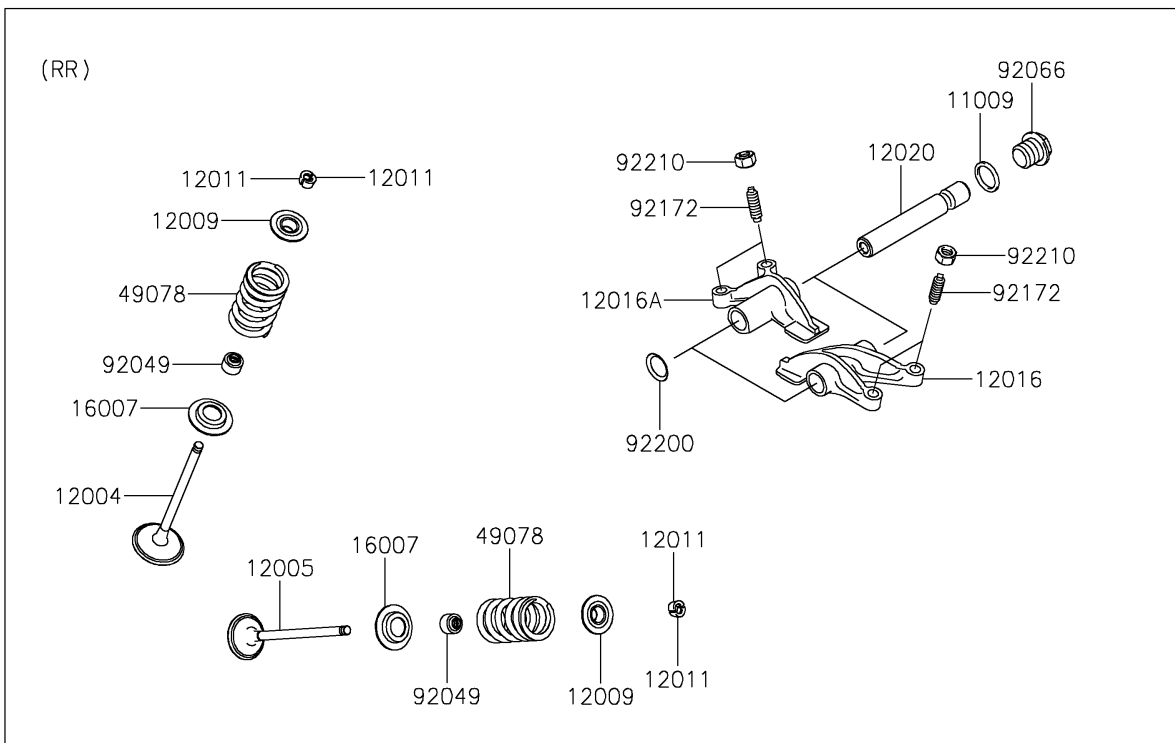

# 2024 TERYX4™

## PARTS DIAGRAM

Valve(s)

E1210

## PARTS LIST

Valve(s)

**ITEM NAME**

**PART NUMBER**

**QUANTITY**

---