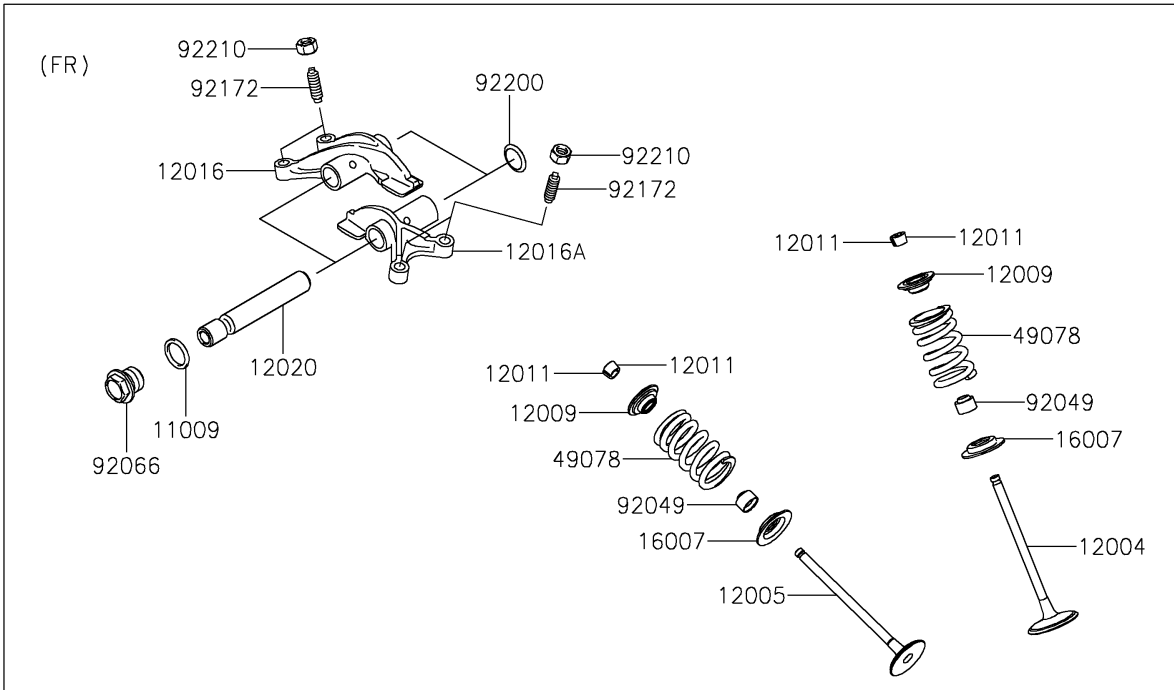

2024 TERYX4™

PARTS DIAGRAM

Valve(s)

E1210

2024 TERYX4™

PARTS LIST

Valve(s)

ITEM NAME	PART NUMBER	QUANTITY
-----------	-------------	----------
