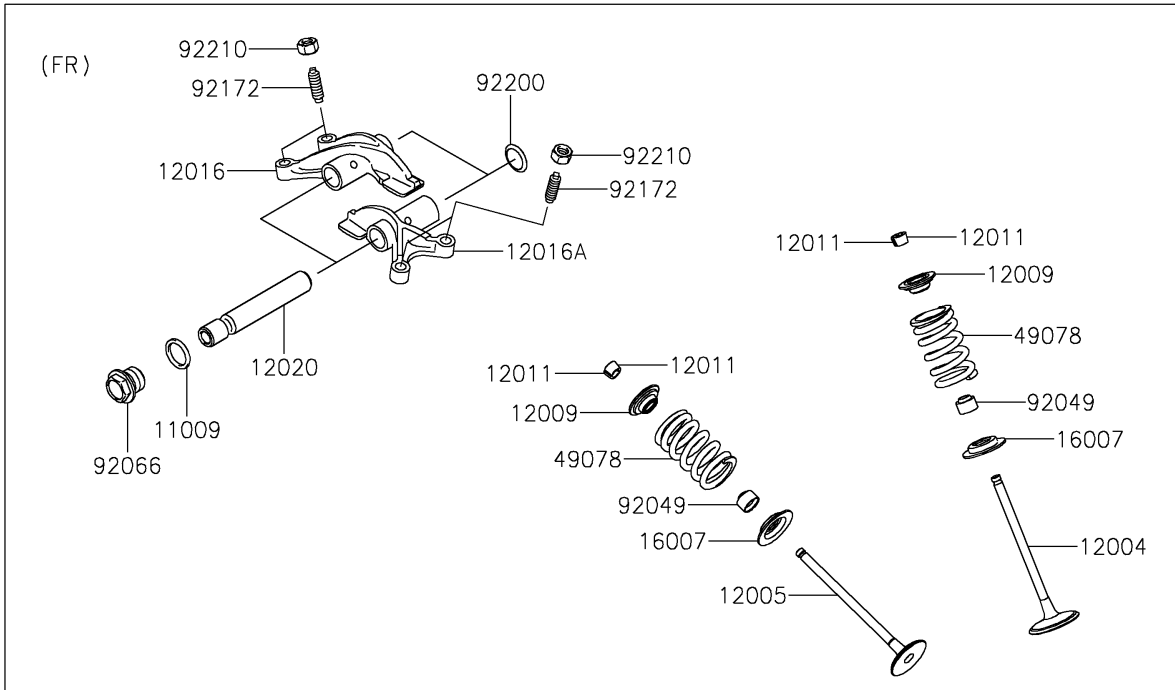

# 2024 TERYX4™

## PARTS DIAGRAM

Valve(s)

E1210

## PARTS LIST

Valve(s)

**ITEM NAME**

**PART NUMBER**

**QUANTITY**

---