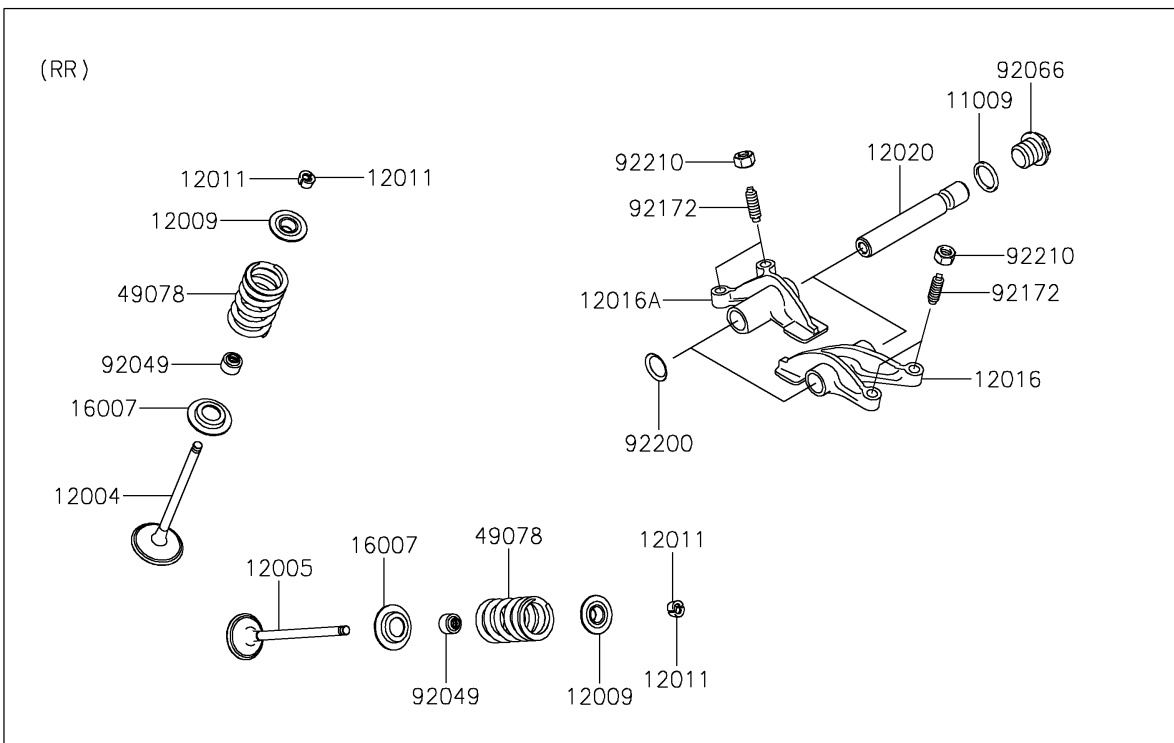

2024 TERYX4™

PARTS DIAGRAM

Valve(s)

E1210

2024 TERYX4™

PARTS LIST

Valve(s)

ITEM NAME	PART NUMBER	QUANTITY
-----------	-------------	----------
