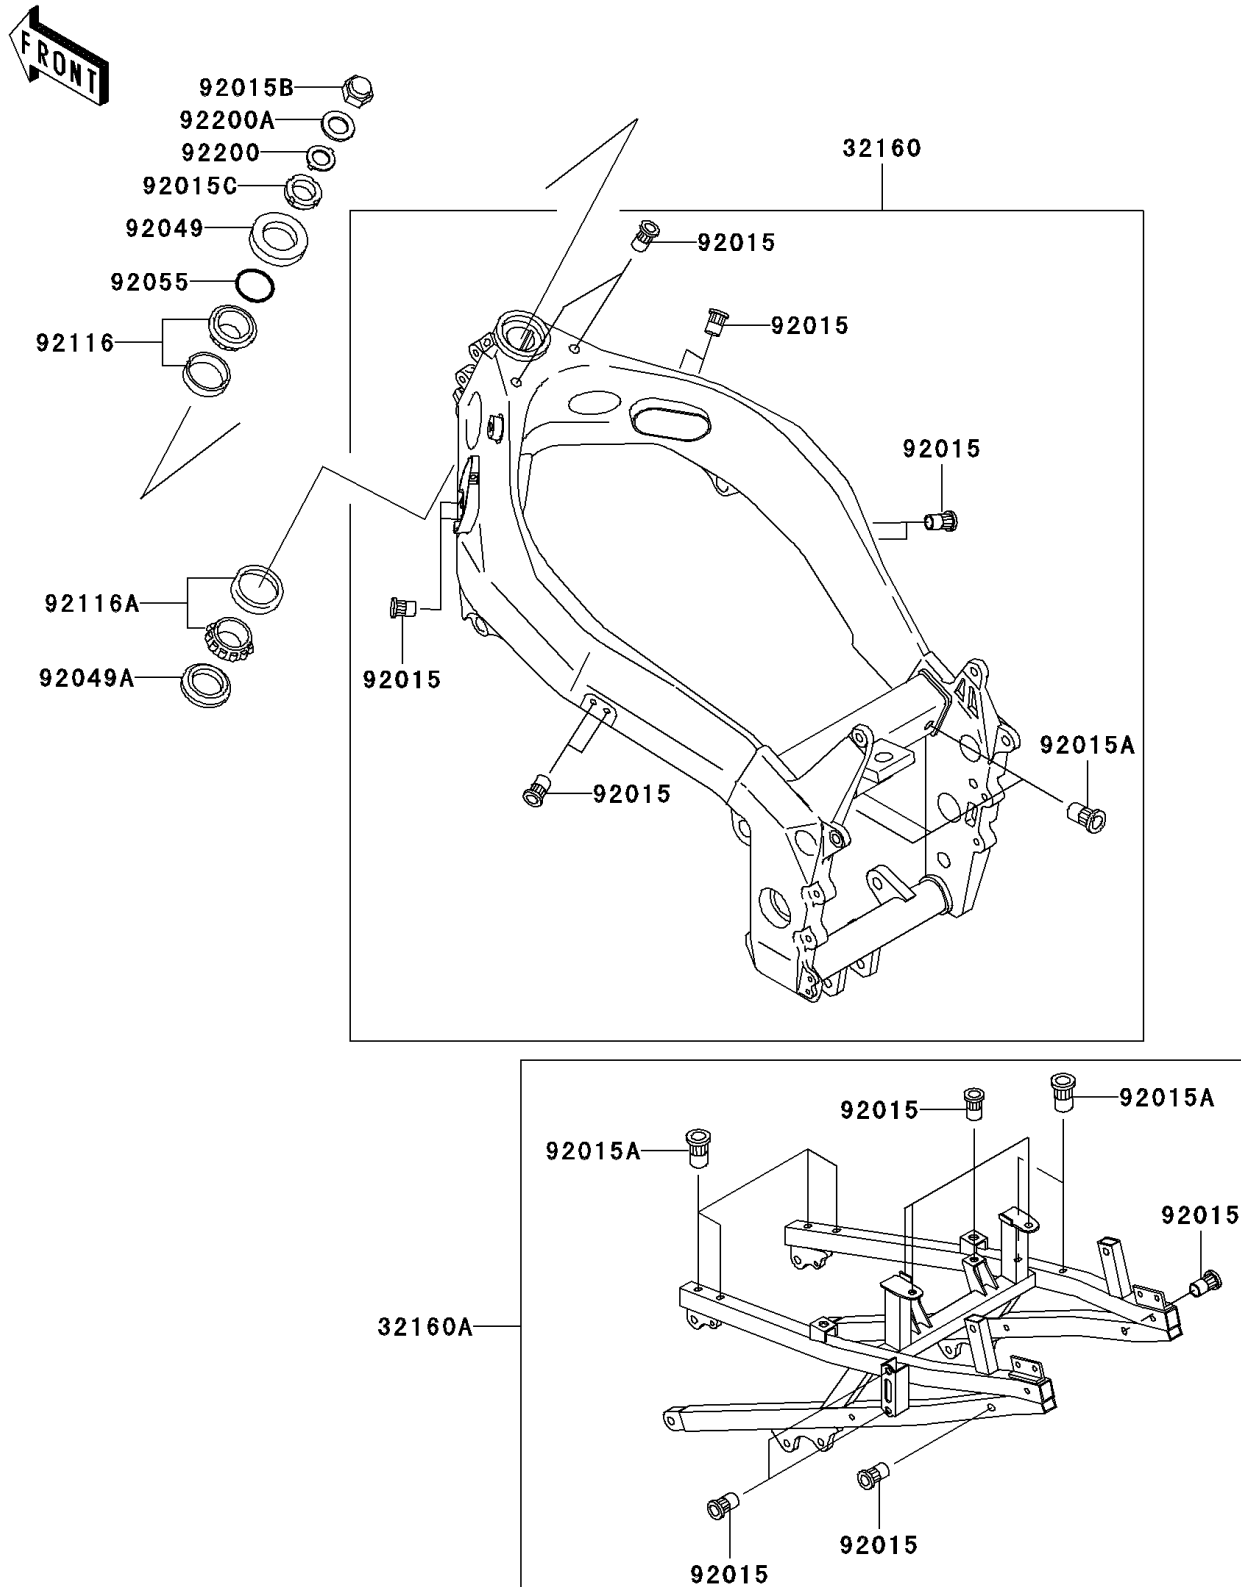

2000 Ninja[®] ZX[™]-7R

PARTS DIAGRAM

Frame

F2120

2000 Ninja® ZX™ -7R

PARTS LIST

Frame

ITEM NAME

PART NUMBER

QUANTITY
