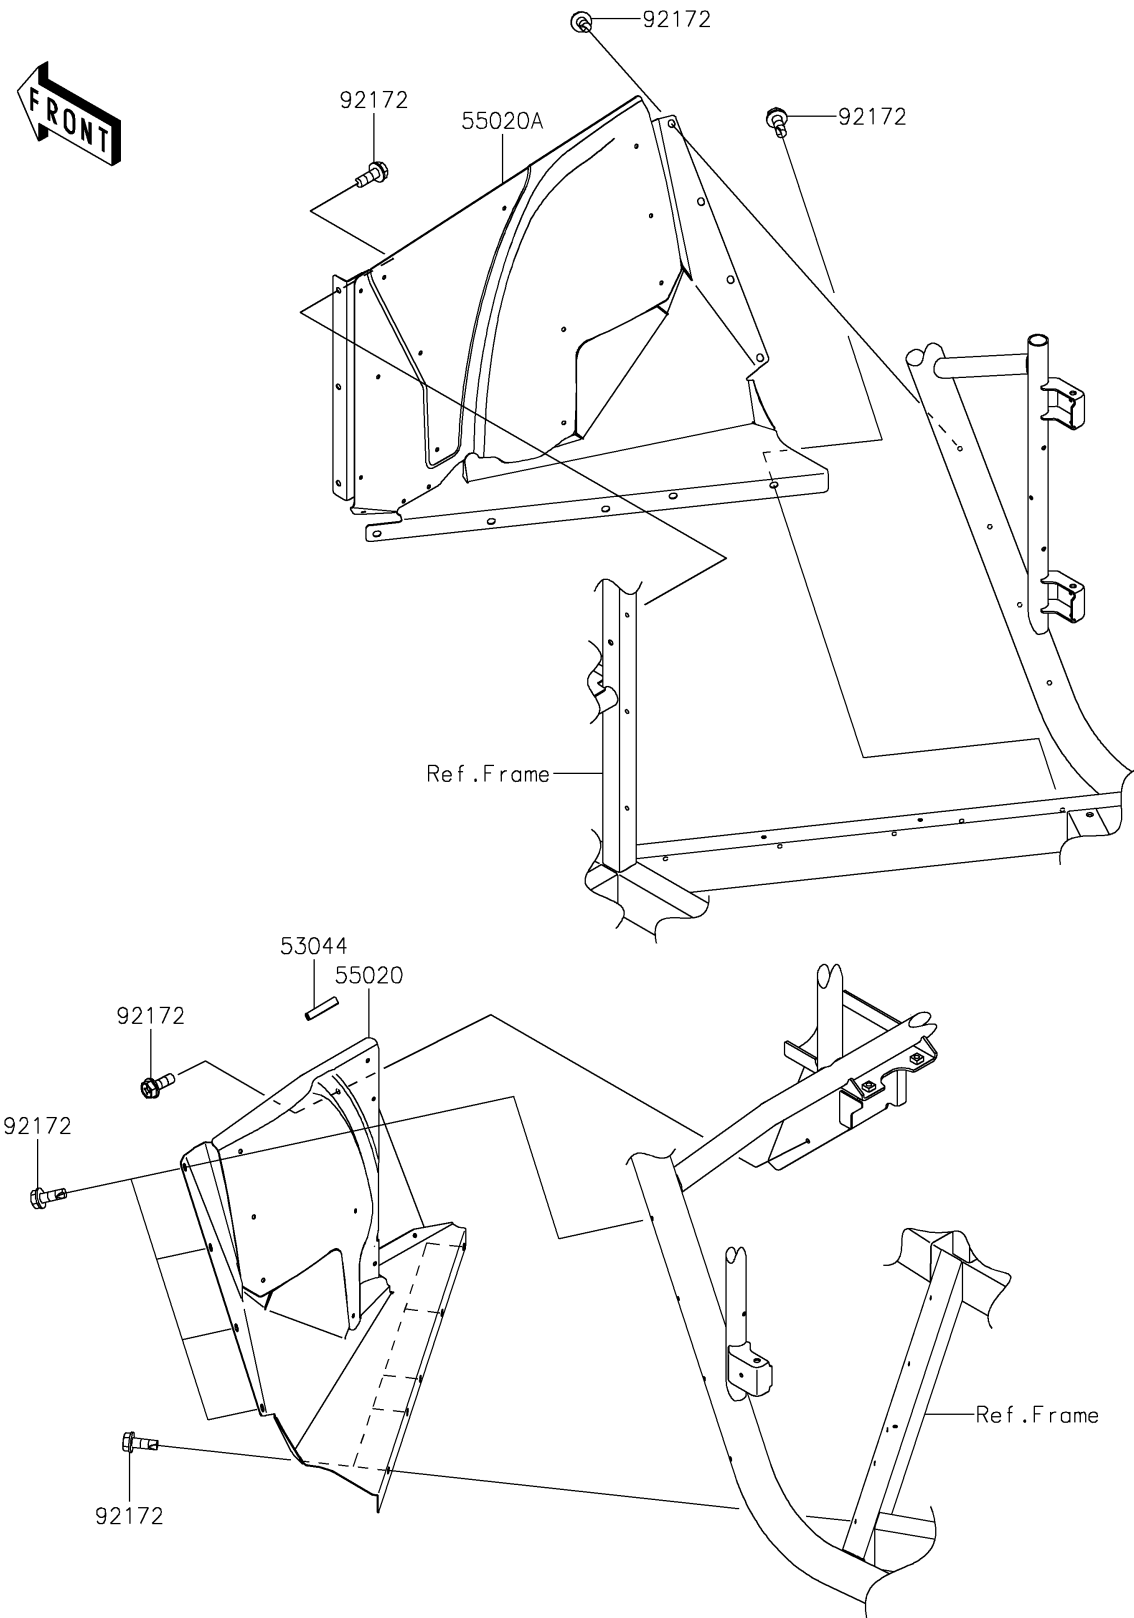

2024 TERYX® S LE

PARTS DIAGRAM

Guard(s)

F2680

2024 TERYX® S LE

PARTS LIST

Guard(s)

| ITEM NAME | PART NUMBER | QUANTITY |
|-----------|-------------|----------|
|-----------|-------------|----------|
