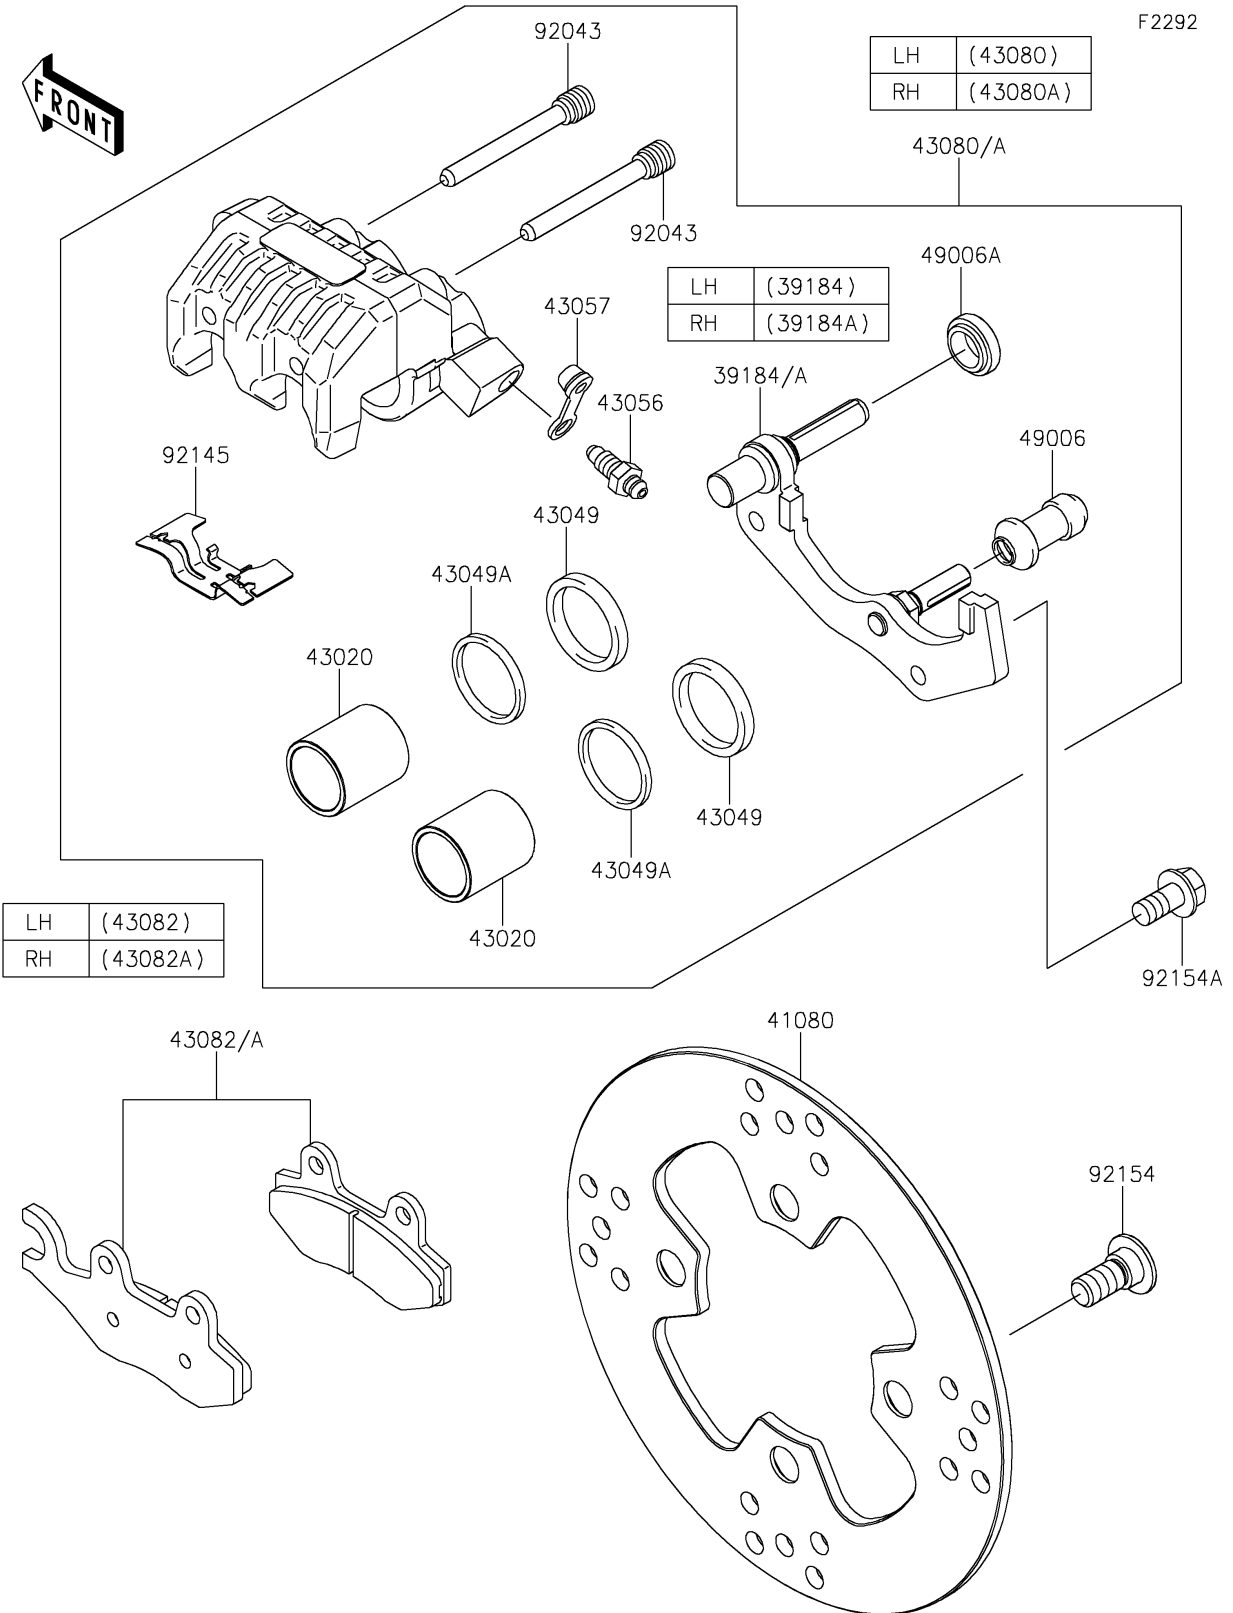

2024 TERYX® S LE

PARTS DIAGRAM

Front Brake

2024 TERYX[®] S LE

PARTS LIST

Front Brake

ITEM NAME	PART NUMBER	QUANTITY
-----------	-------------	----------
