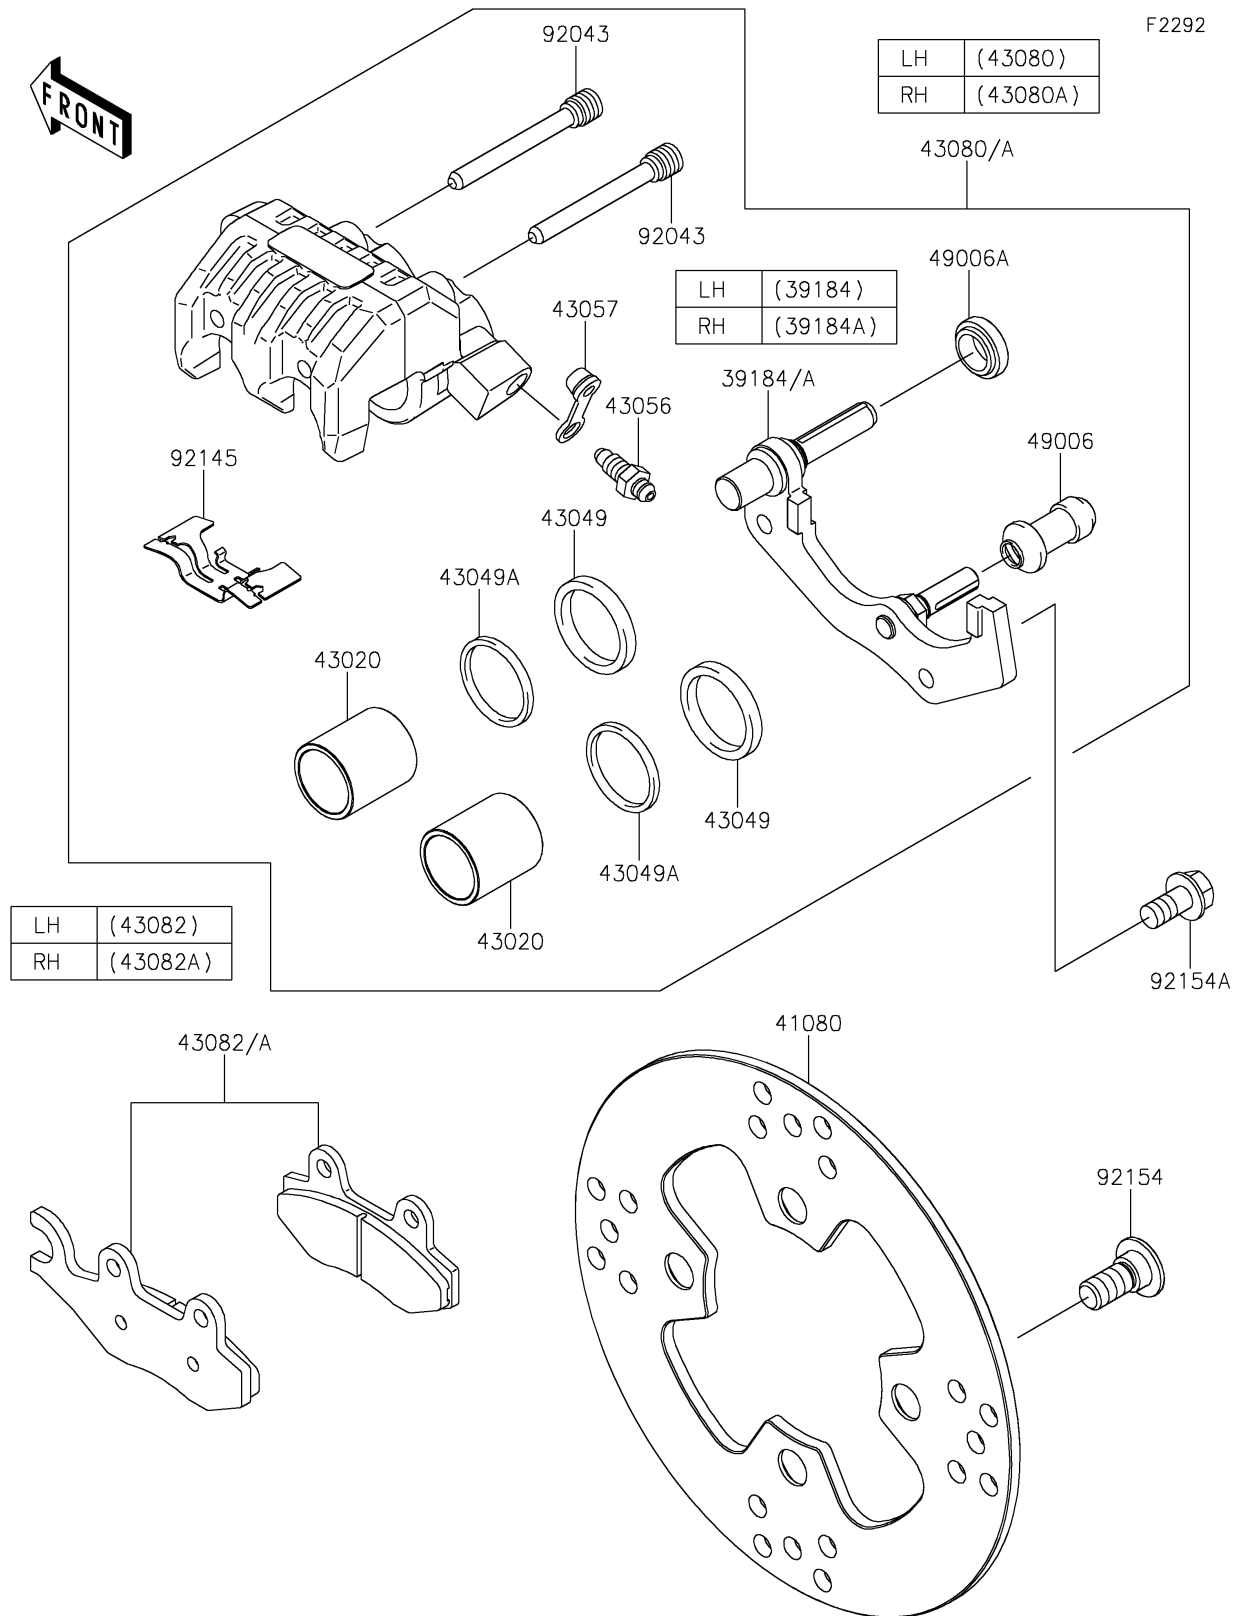

2022 Teryx[®] S

PARTS DIAGRAM

Front Brake

2022 Teryx[®] S

PARTS LIST

Front Brake

ITEM NAME	PART NUMBER	QUANTITY
BRACKET-ASSY,LH (Ref # 39184)	39184-0045	1
BRACKET-ASSY,RH (Ref # 39184A)	39184-0046	1
DISC,200MM (Ref # 41080)	41080-0661	2
PISTON-COMP-BRAKE (Ref # 43020)	43020-0054	4
PACKING (Ref # 43049)	43049-0556	4
PACKING (Ref # 43049A)	43049-0557	4
BREATHER-BRAKE (Ref # 43056)	43056-0055	2
CAP-BREATHER (Ref # 43057)	43057-0552	2
CALIPER-SUB-ASSY,LH (Ref # 43080)	43080-0165	1
CALIPER-SUB-ASSY,RH (Ref # 43080A)	43080-0166	1
PAD-ASSY-BRAKE,LH (Ref # 43082)	43082-0126	1
PAD-ASSY-BRAKE,RH (Ref # 43082A)	43082-0127	1
BOOT (Ref # 49006)	49006-0565	2
BOOT (Ref # 49006A)	49006-0566	2
PIN (Ref # 92043)	92043-0184	4
SPRING (Ref # 92145)	92145-0705	2
BOLT,SOCKET,10X23 (Ref # 92154)	92154-0713	8
BOLT,FLANGED,8X16 (Ref # 92154A)	92154-1952	4