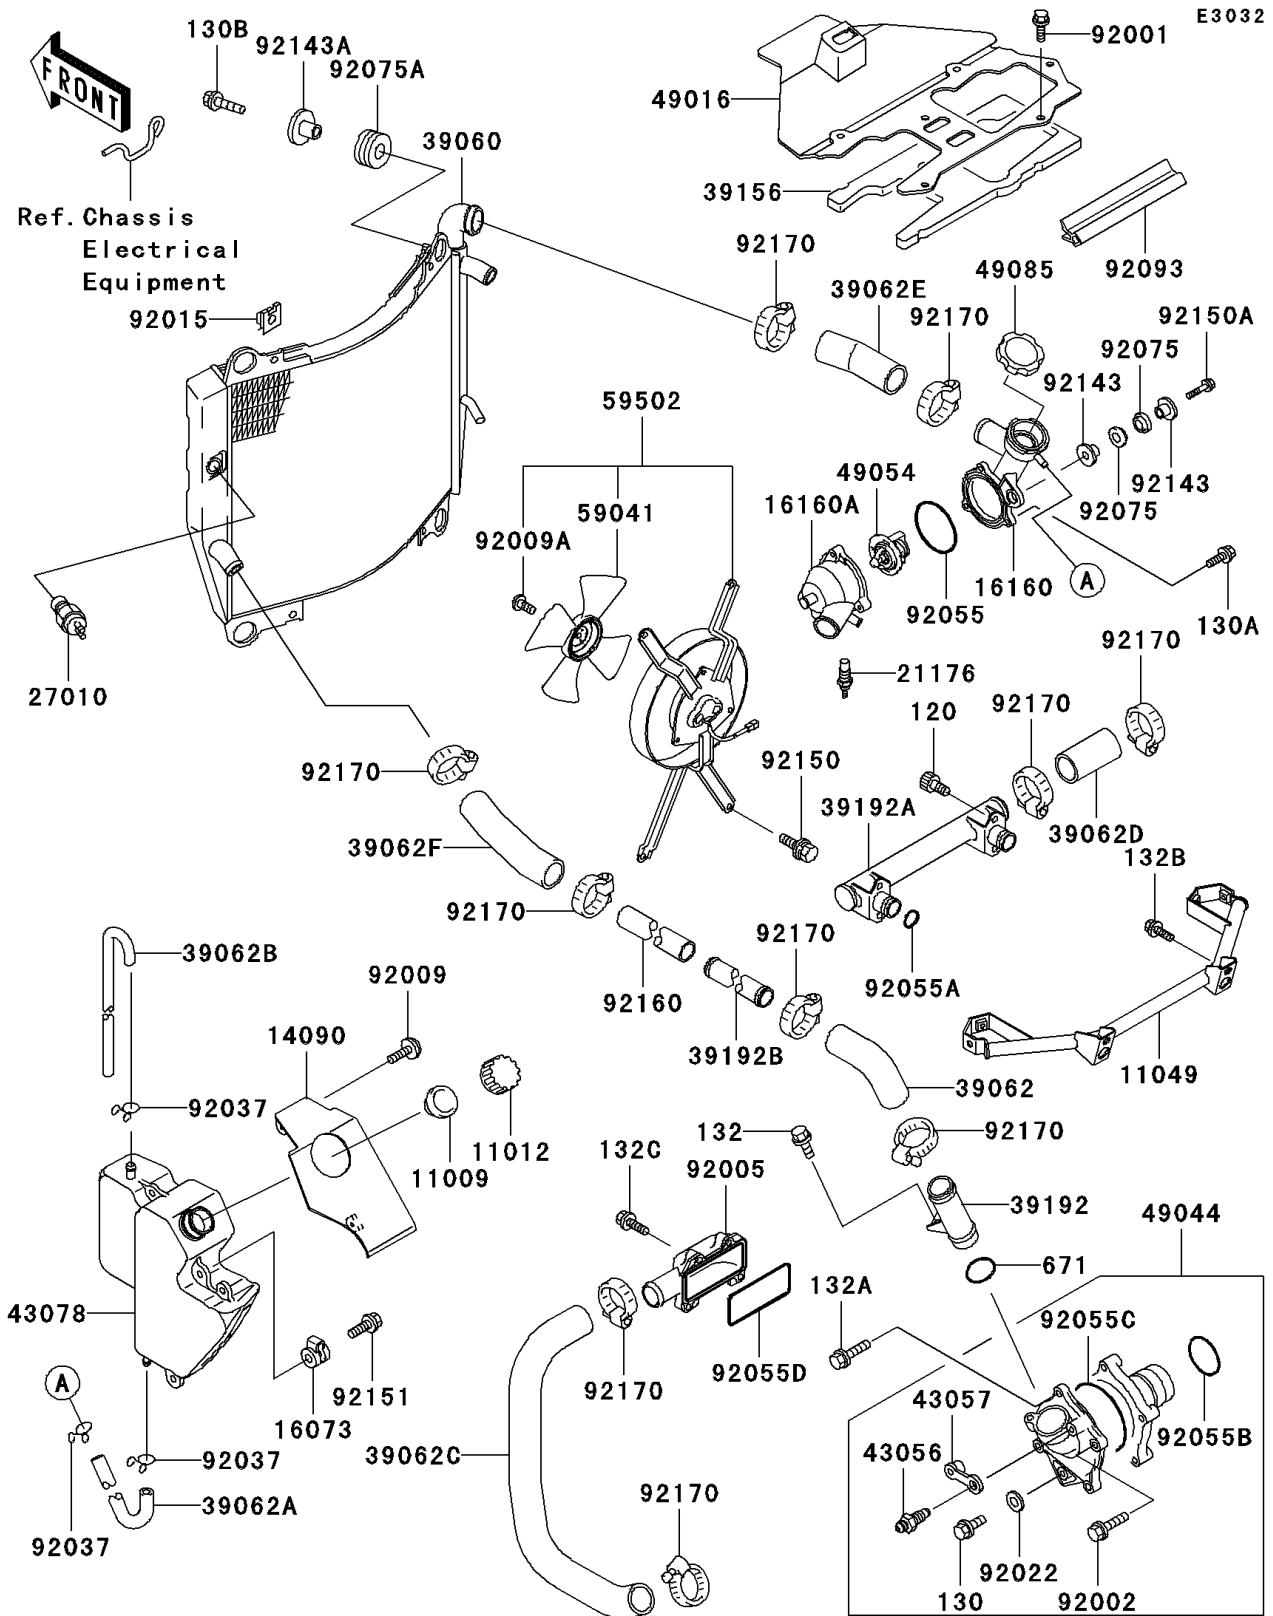

2002 Ninja[®] ZX[™]-7R

PARTS DIAGRAM

Radiator

2002 Ninja® ZX™ -7R

PARTS LIST

Radiator

ITEM NAME

PART NUMBER

QUANTITY
