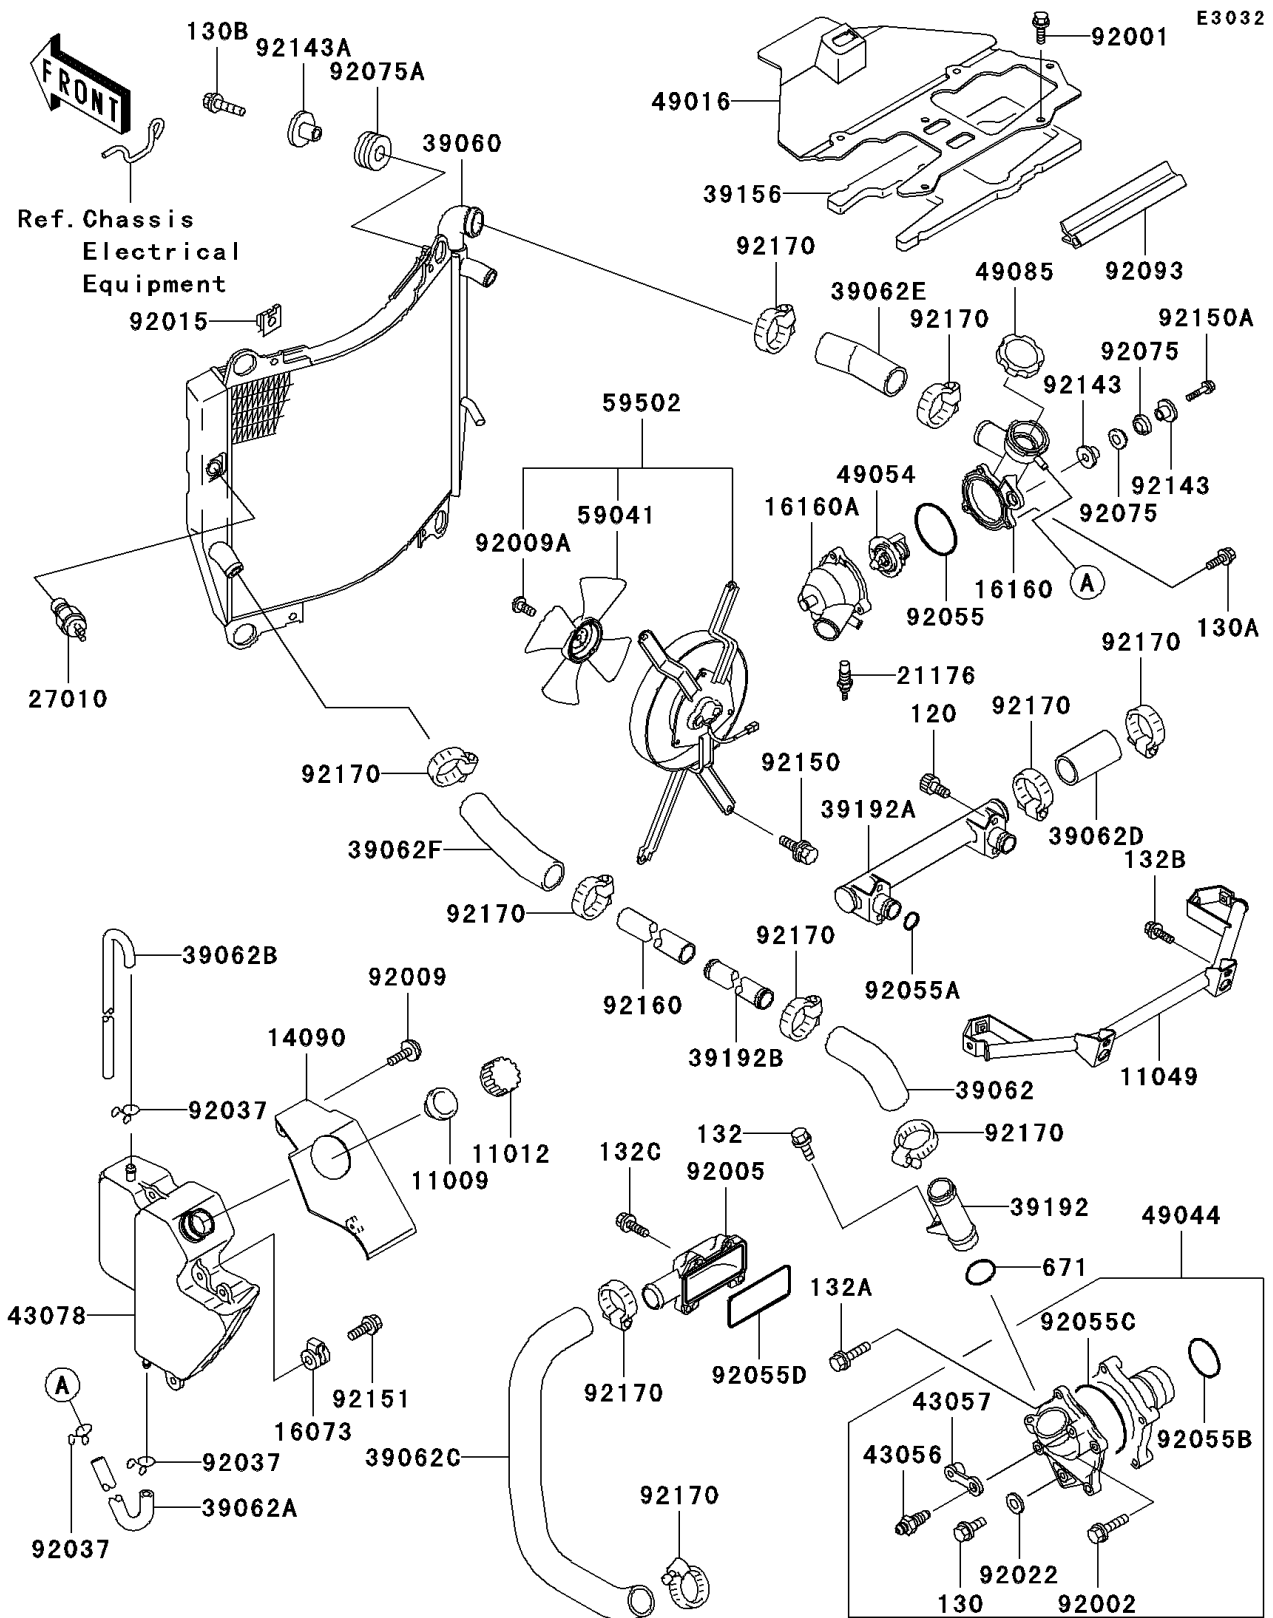

2001 Ninja[®] ZX[™]-7R

PARTS DIAGRAM

Radiator

2001 Ninja® ZX™-7R

PARTS LIST

Radiator

ITEM NAME

PART NUMBER

QUANTITY
