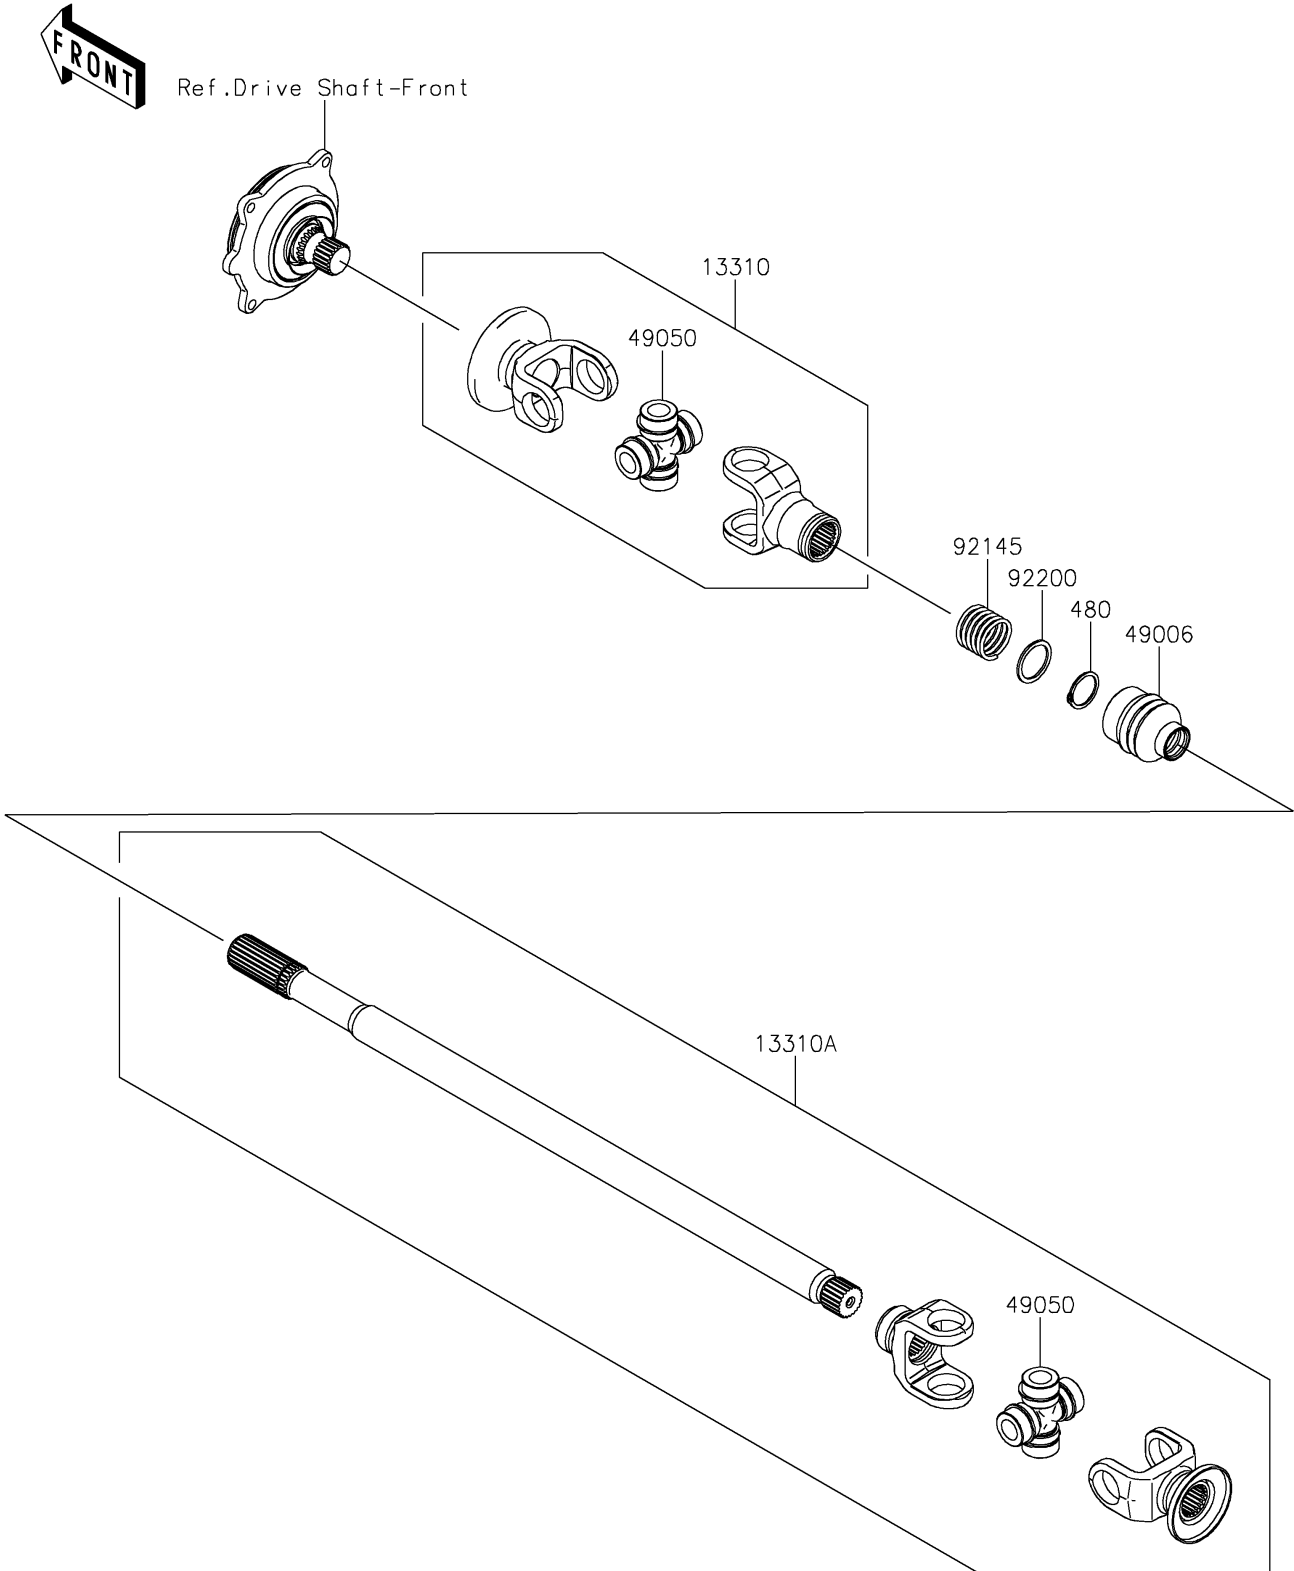

2024 TERYX[®] S LE

PARTS DIAGRAM

Drive Shaft-Propeller

E3135

2024 TERYX® S LE

PARTS LIST

Drive Shaft-Propeller

ITEM NAME	PART NUMBER	QUANTITY
-----------	-------------	----------
