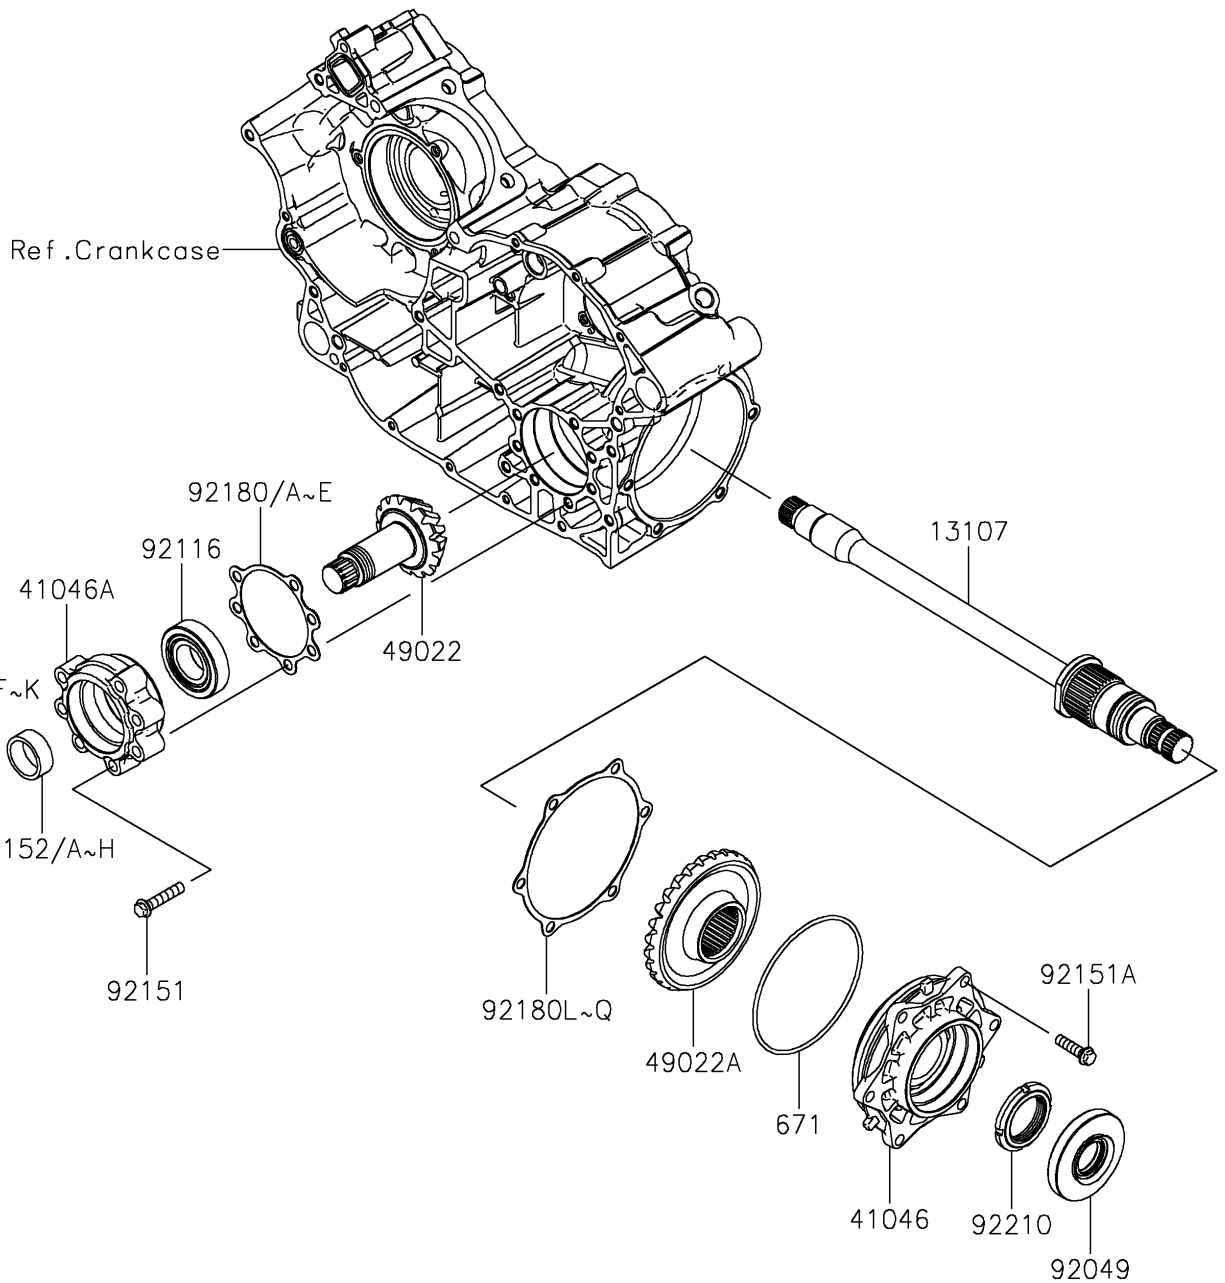

2023 TERYX[®] S LE

PARTS DIAGRAM

Front Bevel Gear

E3131

2023 TERYX[®] S LE

PARTS LIST

Front Bevel Gear

ITEM NAME

PART NUMBER

QUANTITY
