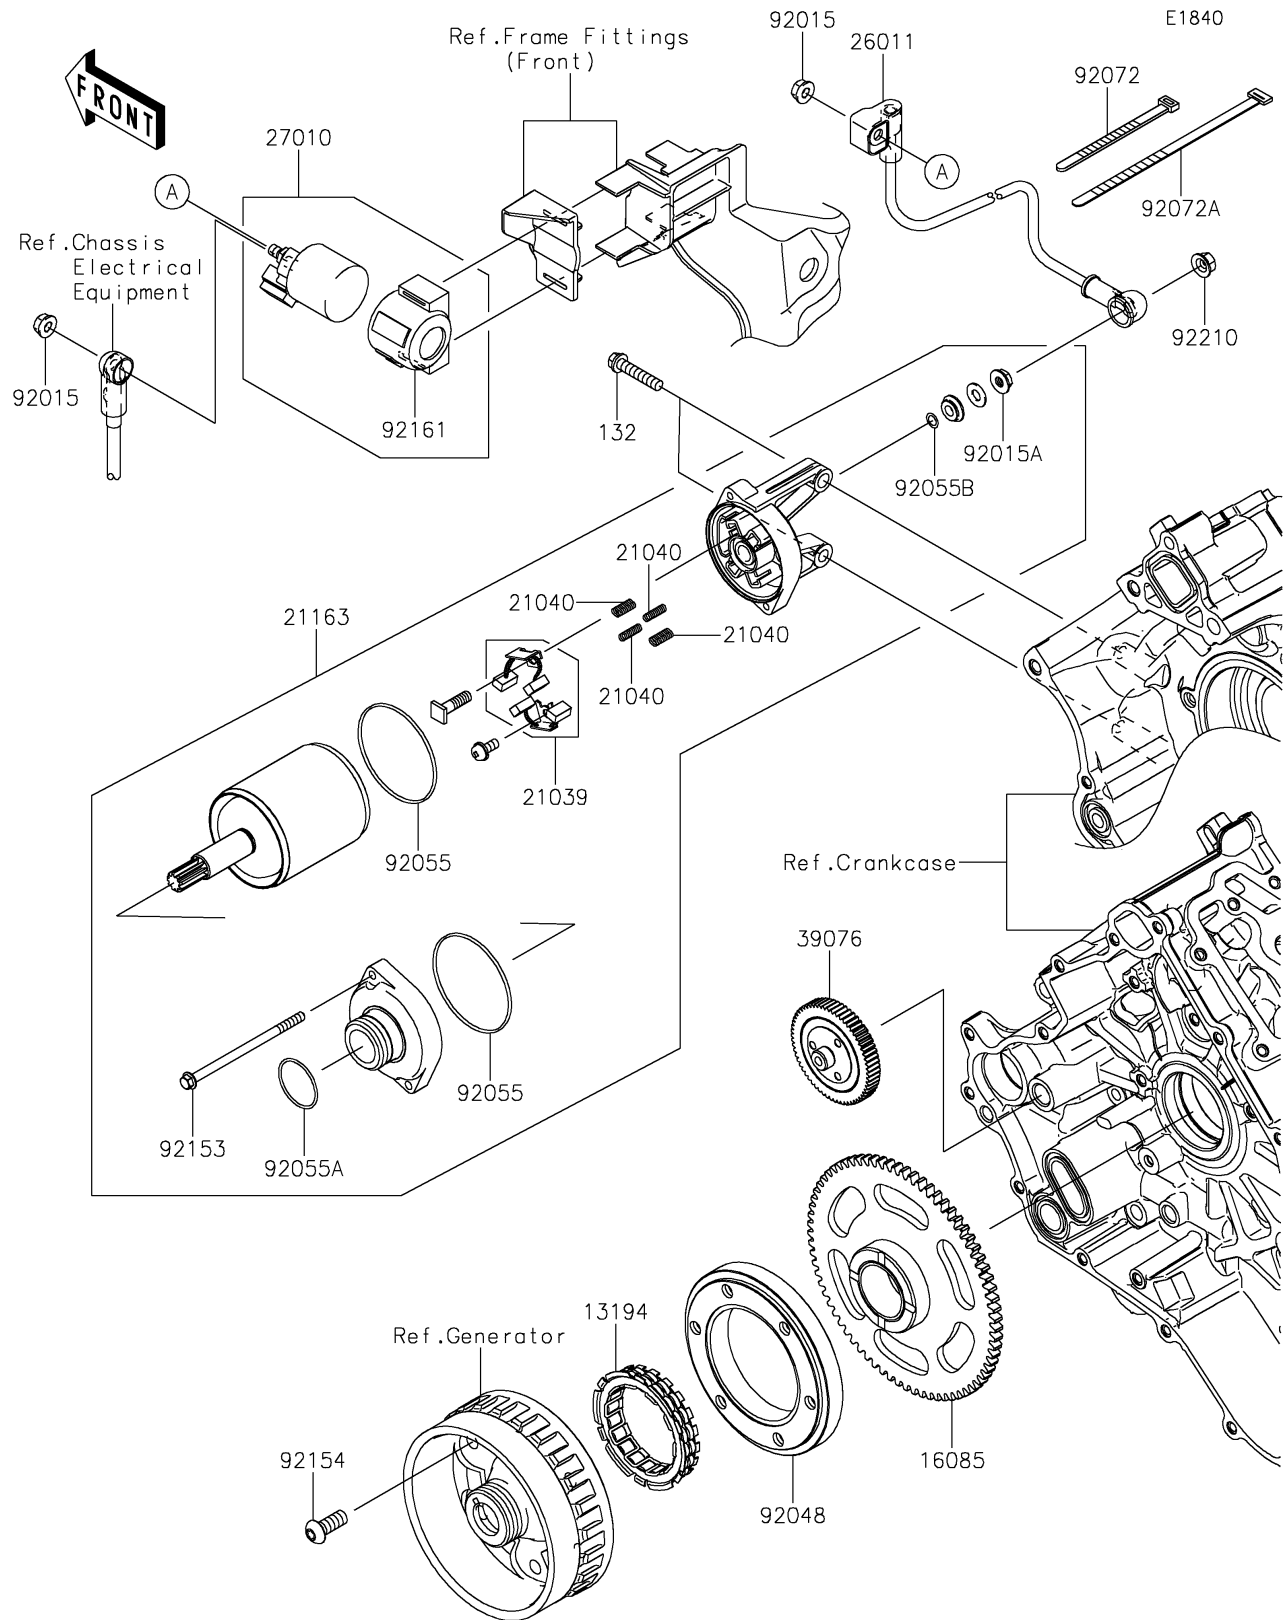

2024 TERYX® S LE

PARTS DIAGRAM

Starter Motor

2024 TERYX[®] S LE

PARTS LIST

Starter Motor

ITEM NAME	PART NUMBER	QUANTITY
-----------	-------------	----------