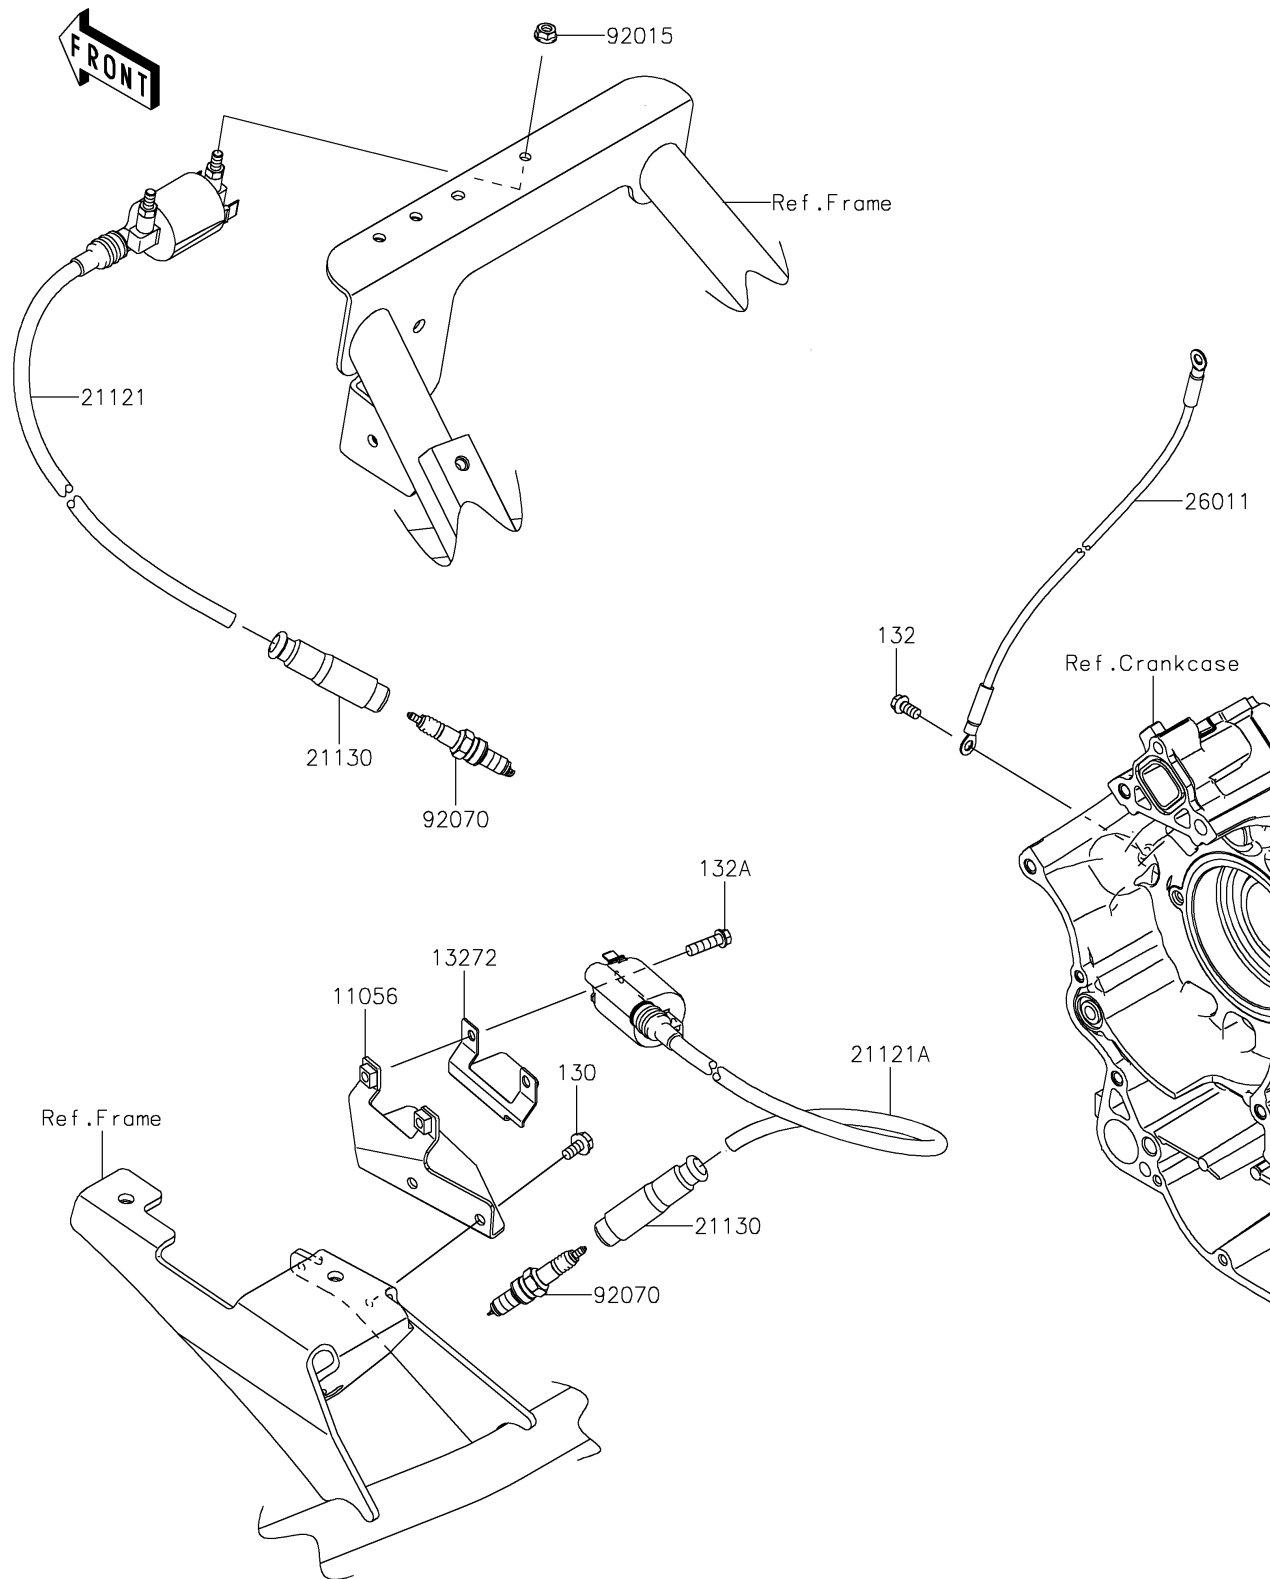

2022 Teryx[®] S

PARTS DIAGRAM

Ignition System

E1830

2022 Teryx[®] S

PARTS LIST

Ignition System

ITEM NAME	PART NUMBER	QUANTITY
BRACKET (Ref # 11056)	11056-2673	1
PLATE (Ref # 13272)	13272-1541	1
COIL-IGNITION (Ref # 21121)	21121-0716	1
COIL-IGNITION (Ref # 21121A)	21121-0717	1
CAP-SPARK PLUG (Ref # 21130)	21130-1071	2
WIRE-LEAD (Ref # 26011)	26011-0712	1
NUT,FLANGED,6MM (Ref # 92015)	92015-1367	2
PLUG-SPARK,CPR7EA-9(NGK) (Ref # 92070)	92070-0022	2
BOLT-FLANGED,6X12 (Ref # 130)	130BA0612	2
BOLT-FLANGED-SMALL,6X12 (Ref # 132)	132BA0612	1
BOLT-FLANGED-SMALL,6X22 (Ref # 132A)	132BA0622	2