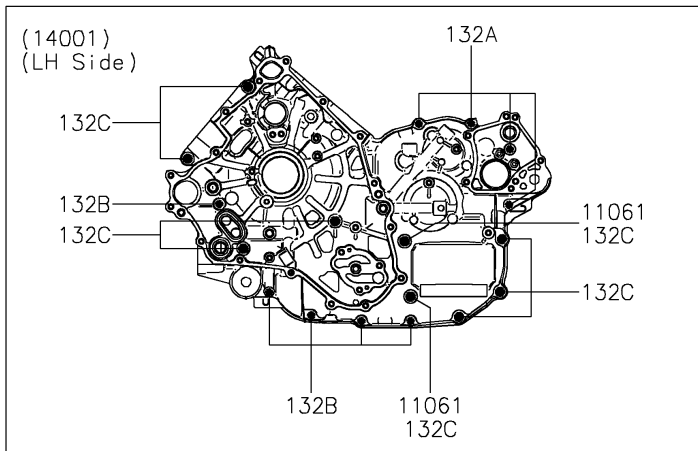

2023 TERYX® S LE

PARTS DIAGRAM

Crankcase

E1411

2023 TERYX® S LE

PARTS LIST

Crankcase

ITEM NAME

PART NUMBER

QUANTITY
