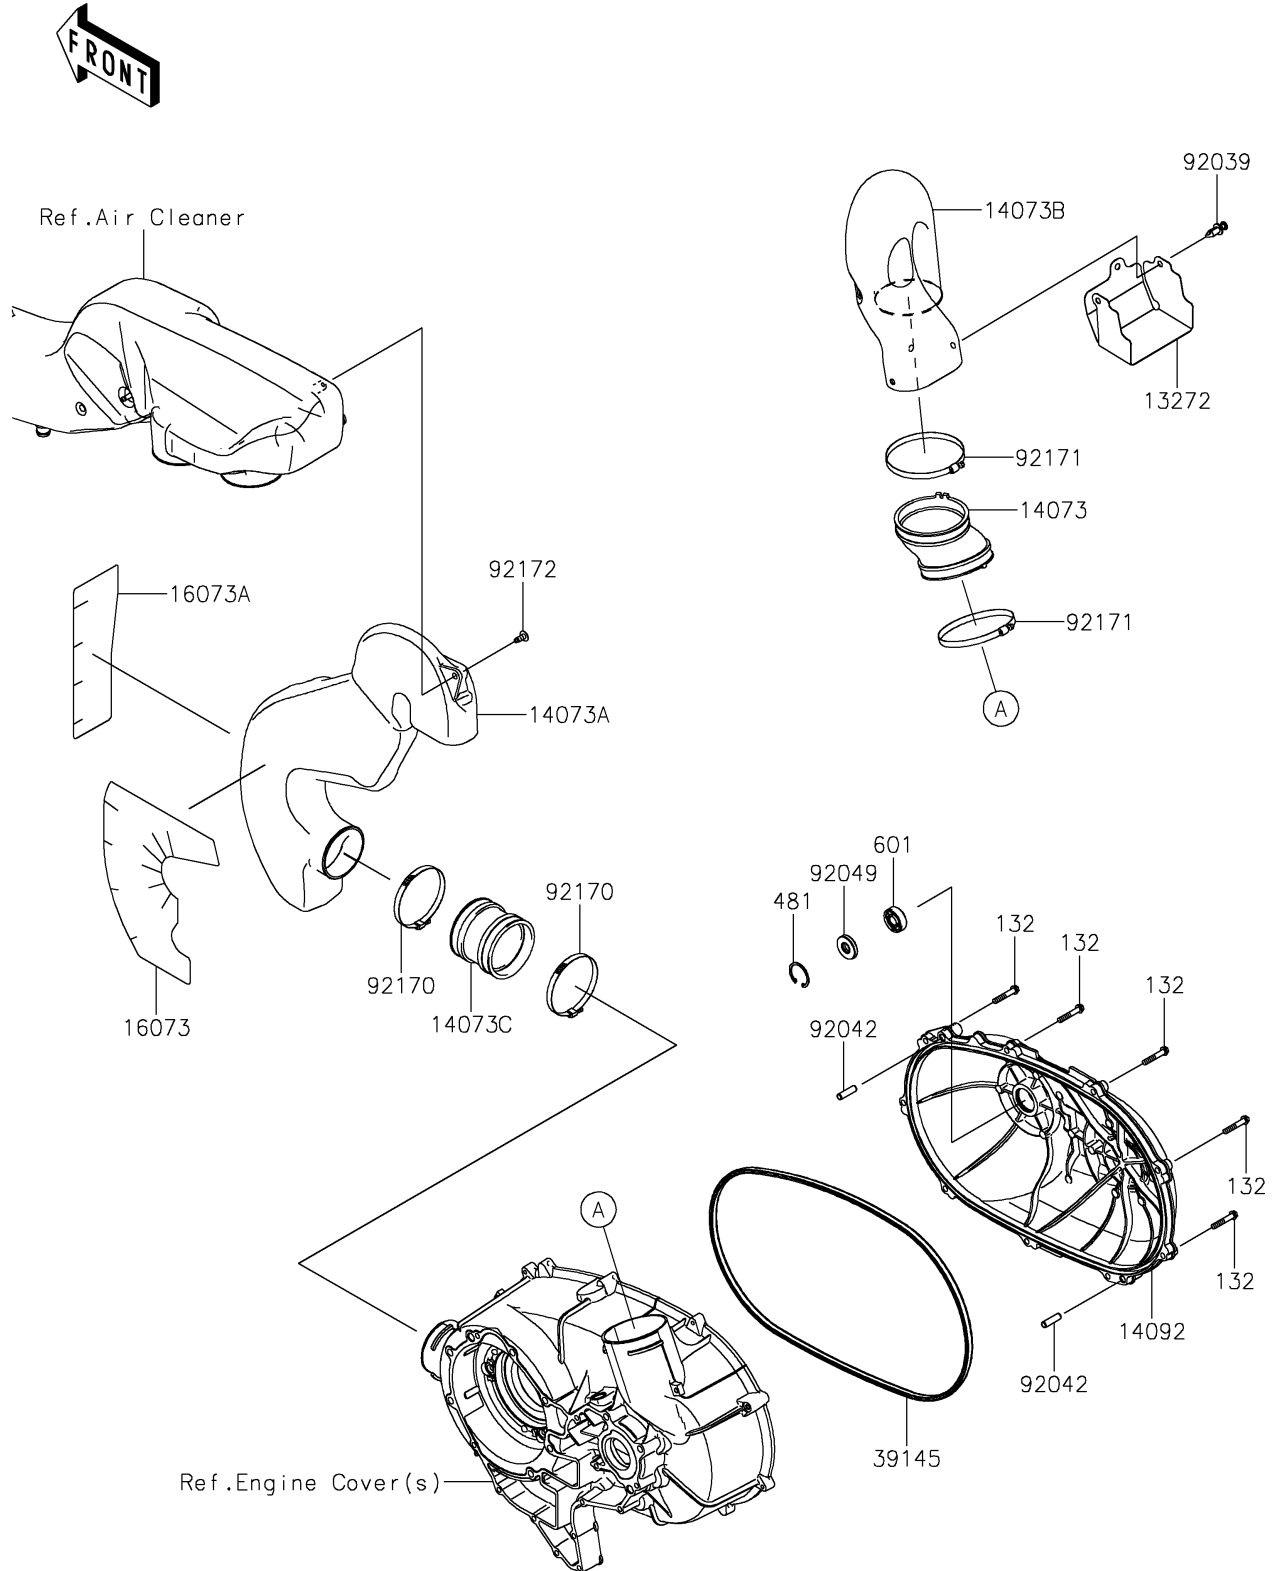

2024 TERYX® S LE

PARTS DIAGRAM

Converter Cover

E1393

2024 TERYX® S LE

PARTS LIST

Converter Cover

ITEM NAME	PART NUMBER	QUANTITY
-----------	-------------	----------
